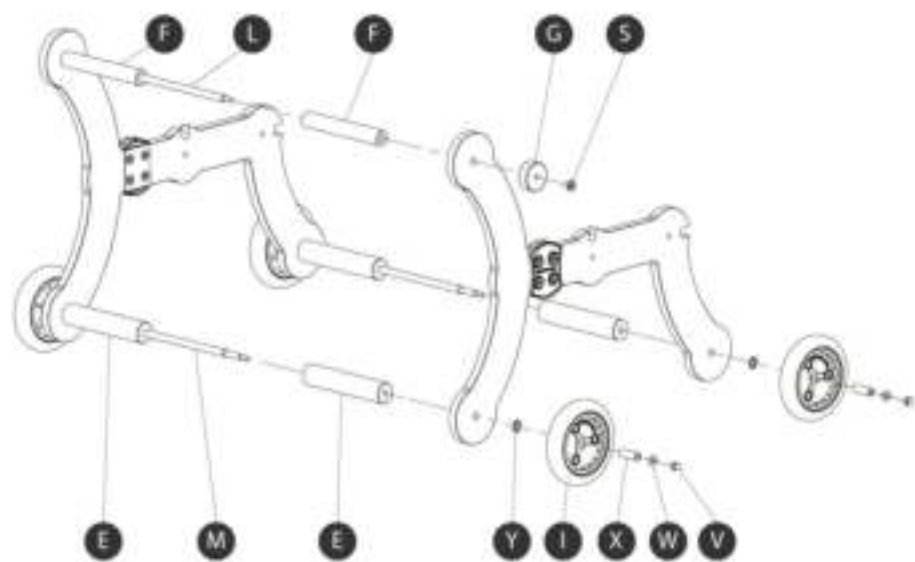

2X **K**

1X **L**

2X **M**

2X **N**

2X **O**

2X **P**

4X **Q**
30mm

2X **R**
20mm

10X **S**
11mm

4X **T**

8X **U**

4X **V**

4X **W**

4X **X**

Black!

4X **Y**

Baby Walker

9-24 months

Step 1- Left

Step 1- Right

Step 2 - Left

Step 2 - Right

Step 3

Step 4