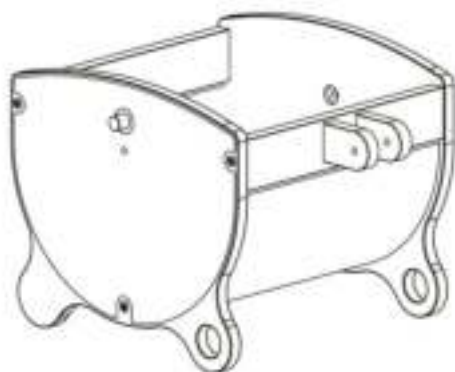

Components List

1X **A**