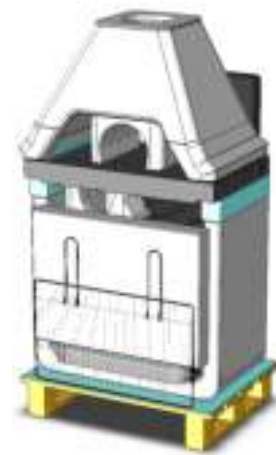

ULISSE

Maak alleen gebruik van

Houtskool

Art. nummer Sarom

250703

EAN Code

8023034045139

BBQ Formaat

1700x640x232 mm

Productgewicht

443 Kg

Verpakkingsgewicht

452 Kg

Palletformaat

820x600x1520 mm

Overzicht verpakking

Barbecue wordt geleverd inclusief

DC0001

670x400

DC0134 X 2

Onderdelen overzicht

Vooraanzicht met maataanduiding