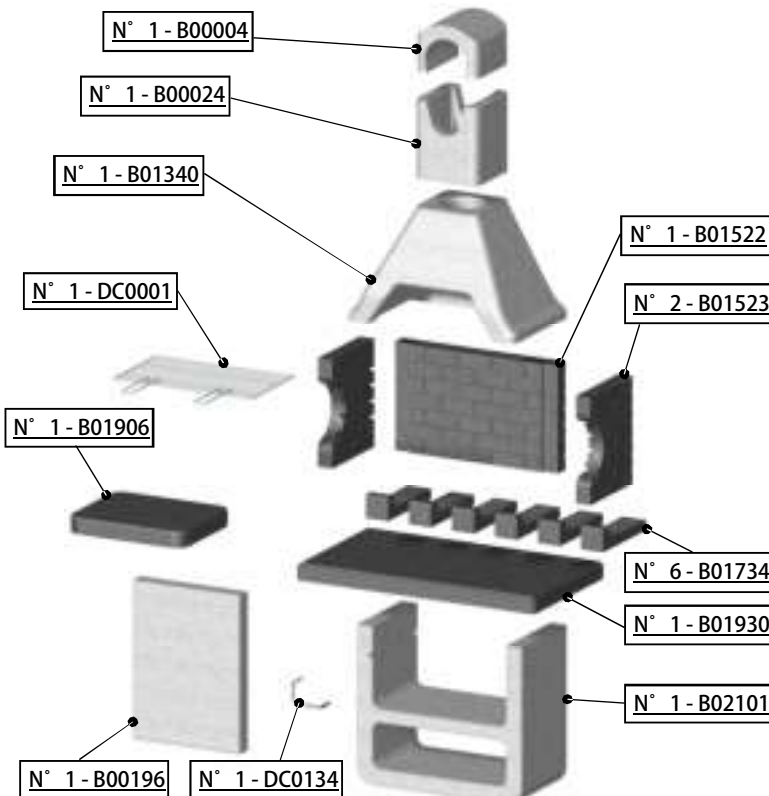

Barbecue wordt geleverd inclusief

DC0001

670x400

DC0134 X 2

Onderdelen overzicht

Vooraanzicht met maataanduiding