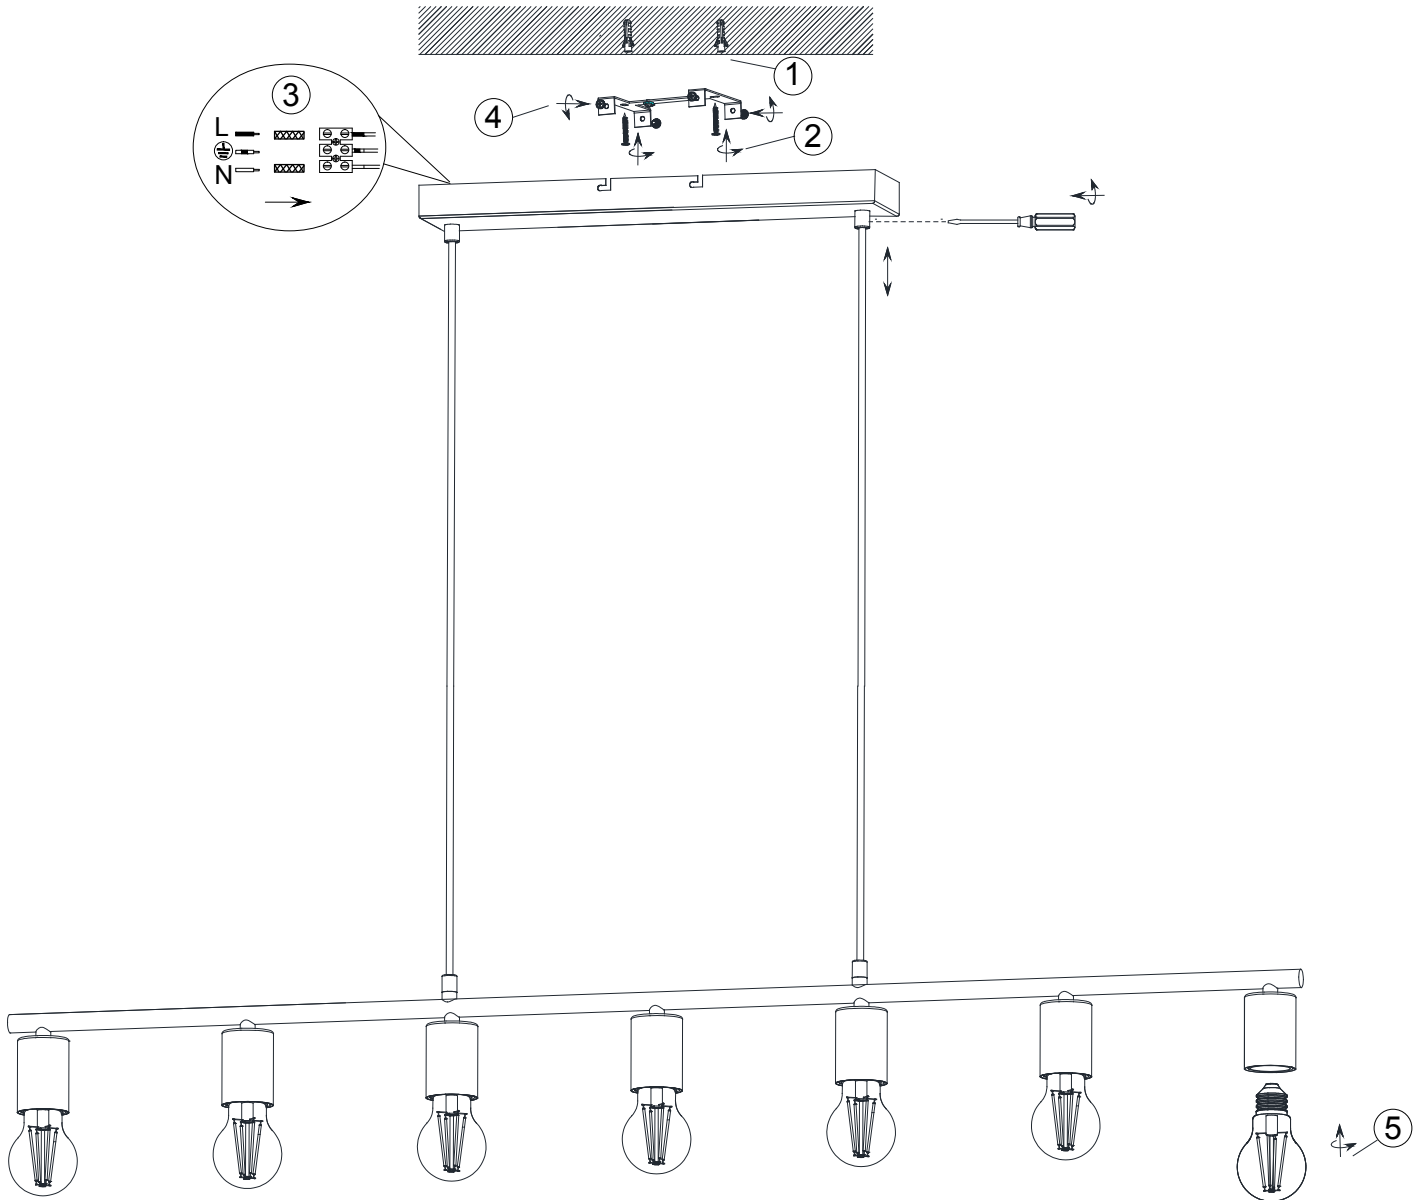

**230V~50Hz**  
**7 x E27 max.40W**

**reality-leuchten.de/**  
**R30187007**