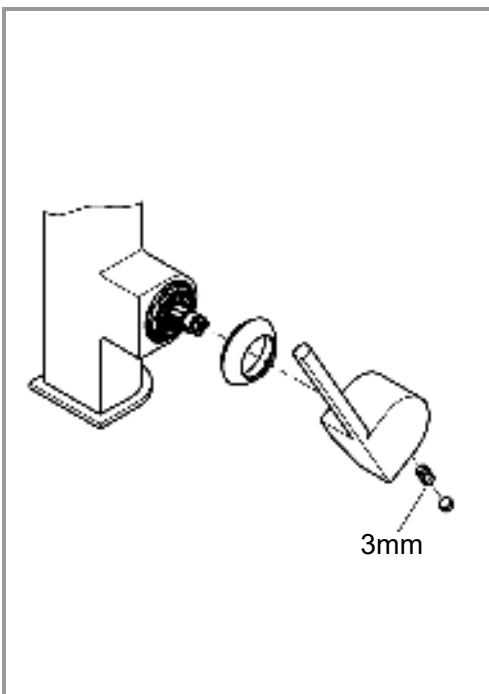

1

2

3

Pure Freude  
an Wasser

**GROHE**

**D**

+49 571 39 89 333  
service.de@grohe.com

**A**