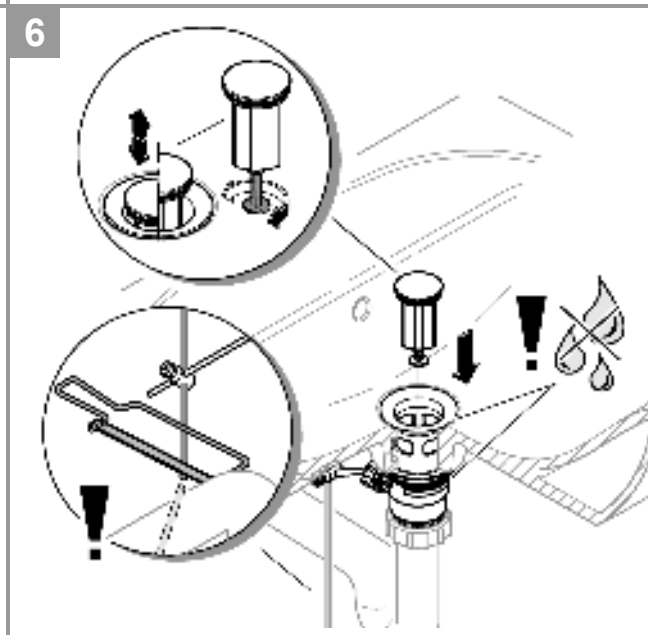

1

2

3

Pure Freude  
an Wasser

**GROHE**

**D**

+49 571 39 89 333  
service.de@grohe.com

**A**