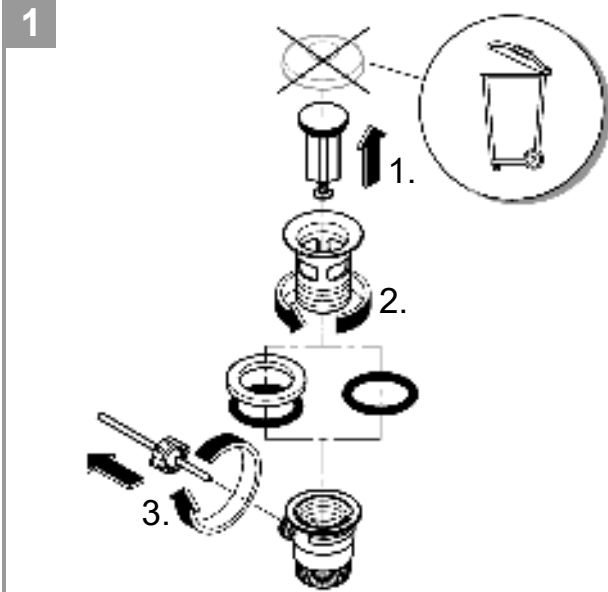

1

2

3

Pure Freude  
an Wasser

**GROHE**

**D**

+49 571 39 89 333  
service.de@grohe.com

**A**