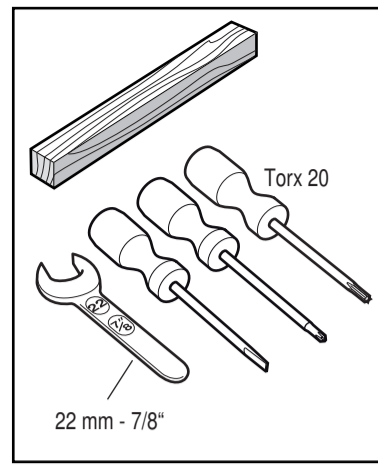

uk Інструкція з монтажу
Підлоговий прилад

uz Yig'ish qo'llanmasi
Mustahkam o'rnatilgan asbob

ar إرشادات التركيب
جهاز للنصب المنفرد

fa راهنمای مونتاژ
دستگاه استاندارد

he הוראות הרכבה
מכשיר ניצב

zh-hk 安裝說明書
獨立式電器