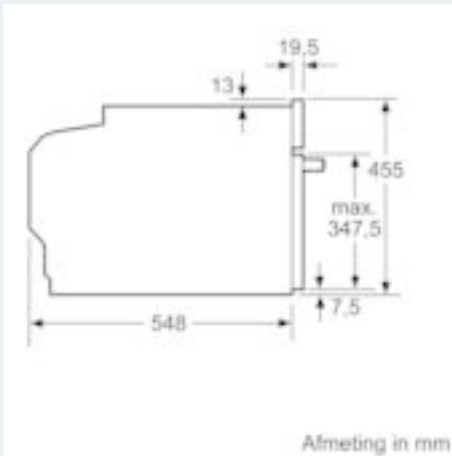

Inbouw met één kookzone.