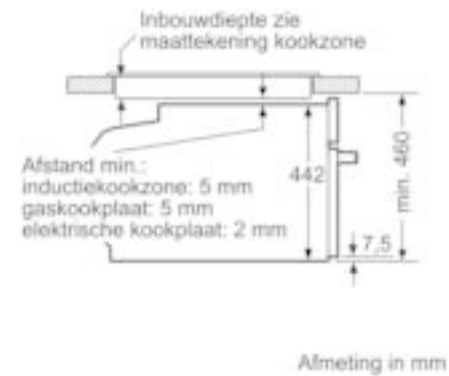

Inhangroosters / uittreksysteem:

- Oven met inhangroosters, Telescooprails achteraf uit te rusten met telescooprails

Toebehoren:

- 1 x Combi rooster, 1 x Universele braadslede

Technische specificaties:

- Inbouwmaten (hxbxd):
- 450-455 x 560-568 x 550 mm
- Afmetingen (hxbxd):
- 455 x 594 x 548 mm
- Lengte aansluitsnoer: 1,5 m
- Aansluitwaarde: 2,99 kW
- Energieklasse volgens EU-norm nr. 65/2014: A+
- (op een schaal van A++ t/m E)
- Voor afmetingen en inbouwmaten van dit apparaat aub de maatschetsen aanhouden

iQ700, Compacte oven, inox
CB675GBS3

Maatschetsen

Inbouw met één kookzone.

Wordt het compacte apparaat onder een kookzone ingebouwd, dan moet rekening gehouden worden met de volgende werkbladdikte (eventueel incl. onderconstructie).

Kookzone-type	min. werkbladdikte	
	opgebouwd	vlak
Inductiekookzone	42 mm	43 mm
Volledige oppervlak-inductiekookzone	52 mm	53 mm
gaskookplaat	32 mm	43 mm
elektrische kookplaat	32 mm	35 mm