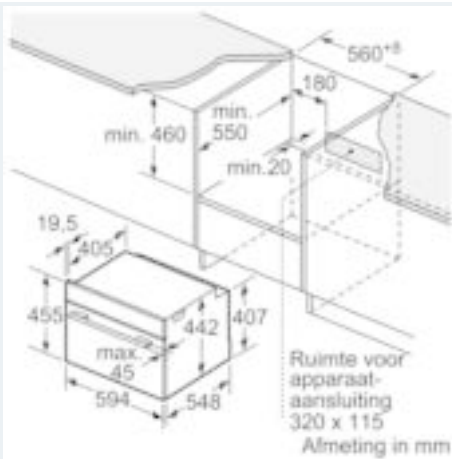

Inhangroosters / uittreksysteem:

- Oven met inhangroosters, Telescooprails achteraf uit te rusten met telescooprails

Toebehoren:

- 1 x Combi rooster, 1 x Universele braadslede

Technische specificaties:

- Inbouwmaten (hxbxd):
- 450-455 x 560-568 x 550 mm
- Afmetingen (hxbxd):
- 455 x 594 x 548 mm
- Lengte aansluitsnoer: 1,5 m
- Aansluitwaarde: 2,99 kW
- Energieklasse volgens EU-norm nr. 65/2014: A+
- (op een schaal van A++ t/m E)
- Voor afmetingen en inbouwmaten van dit apparaat aub de maatschetsen aanhouden

iQ700, Compacte oven, inox
CB675GBS3

Maatschetsen

Inbouw met één kookzone.

Wordt het compacte apparaat onder een kookzone ingebouwd, dan moet rekening gehouden worden met de volgende werkbladdikte (eventueel incl. onderconstructie).

Kookzone-type	min. werkbladdikte	
	opgebouwd	vlak
Inductiekookzone	42 mm	43 mm
Volledige oppervlak-inductiekookzone	52 mm	53 mm
gaskookplaat	32 mm	43 mm
elektrische kookplaat	32 mm	35 mm