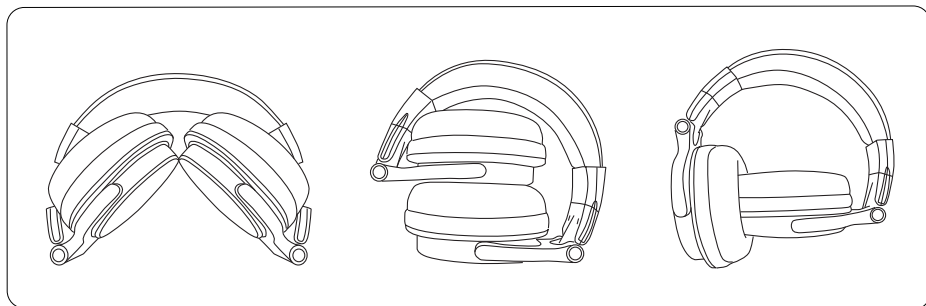

- Oreillettes pivotante à 90°

Les oreillettes pivotantes de façon particulière, elles peuvent pivoter jusqu'à 90° pour être posées au sol. Le design du mode à plat leur permet d'être facilement transportables et plus confortables lorsque le casque est posé sur les épaules. De plus, les oreillettes peuvent être retournées afin d'écouter la musique d'une seule oreille.

Si besoin, le câble de 2m peut être étiré jusqu'à 3m.

- 1.2m câble rigide avec micro intégré

Fonction télécommande

- Pliable et transportable

Les OneOdio Studio sont des écouteurs flexibles qui peuvent être naturellement ajustées à n'importe quelle taille de tête.