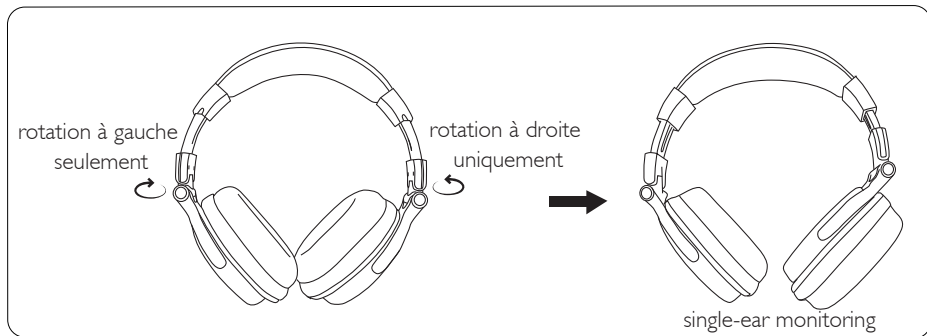

■ Fonctionnalités

- Son haute résolution et bonne restitution des basses

Le pilote en néodyme de 50mm de large et l'innovation technologique délivrent un son haute définition et restitue toutes les subtilités présentes dans la musique ainsi que les basses. C'est tout ce dont les DJs et les audiophiles ont besoin.

- Câble audio Jack de 3.5mm et 6.3mm

Afin de se connecter aux autres appareils ordinaires comme les smartphones, iPad, iPod, etc..., vous pouvez brancher le câble Jack de 6.3mm dans le casque, de l'autre côté de votre appareil. Afin de connecter un instrument professionnels comme une table de mixage, vous pouvez brancher le câble Jack de 3,5mm d'un côté sur le casque et de l'autre sur votre table de mixage ou votre guitare, donc vous êtes libre de choisir le câble jack de 3,5 ou 6,3mm.

- Oreillettes pivotante à 90°

Les oreillettes pivotantes de façon particulière, elles peuvent pivoter jusqu'à 90° pour être posées au sol. Le design du mode à plat leur permet d'être facilement transportables et plus confortables lorsque le casque est posé sur les épaules. De plus, les oreillettes peuvent être retournées afin d'écouter la musique d'une seule oreille.