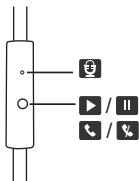

- 1.2m câble rigide avec micro intégré

Fonction télécommande