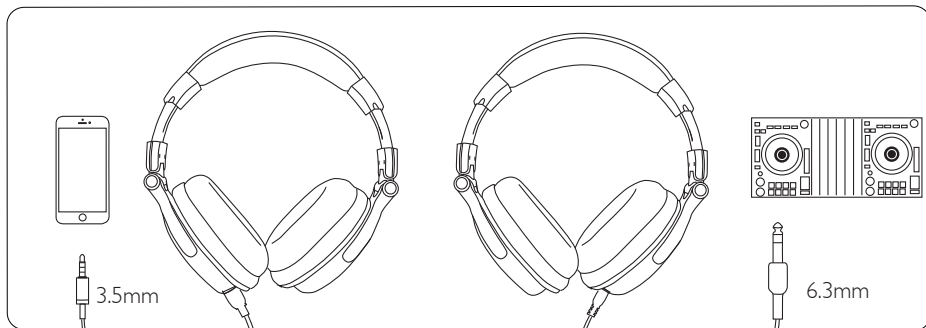

特徴

● 優れた高音質

2つの50mmの大口径ドライバーが臨場感あふれる音楽を満喫します。自然な味わいを楽しめます。密閉的なデザインとノイズキャンセリング技術によって、周囲騒音を無視し音楽鑑賞できます。

● 6.3mm & 3.5mmジャック

3.5mmプラグでスマホ、iPad、iPodなどの一般的なオーディオ機器に接続するには、6.3mmプラグをヘッドホンに差し込み、幅広く対応しています。6.3mmプラグで電子ピアノ、ヤマハピアジェーロなどの電子楽器やモバイル端末等に幅広くご使用いただけます。