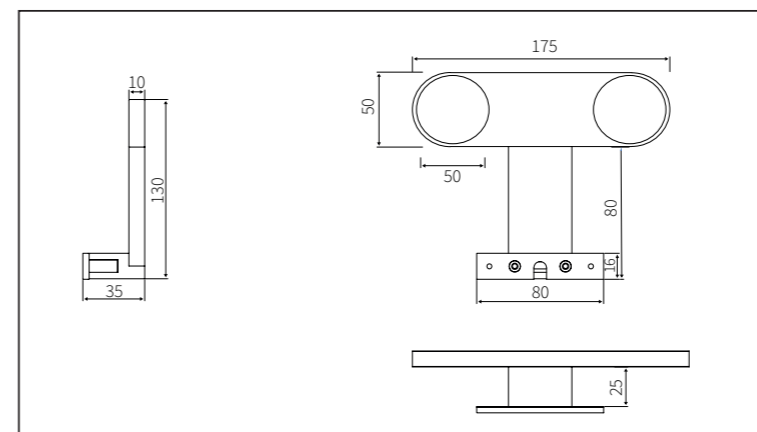

Conseils d'installation

- Pour votre propre sécurité, tenez compte des points suivants :
- L'installation électrique doit être réalisée conformément aux réglementations nationales en vigueur
- Si vous doutez d'avoir effectué correctement l'installation ou sur vos capacités à le faire, consultez un électricien compétent et qualifié
- Avant l'installation, vérifiez que le cordon et la lampe ne sont pas endommagés
- Coupez toujours l'alimentation pendant l'installation, la maintenance et la réparation
- Tenez compte de la surface sur laquelle vous placez cette lampe et percez. Il faut une surface égale mais aucun tuyau ou tube.
- Choisissez toujours des vis et des bouchons spécialement adaptés au matériau
- En raison de la valeur IP44, cette lampe peut être utilisée dans la zone 2 (voir image) de la salle de bains ; en d'autres termes, la lampe est protégée contre les projections d'eau et peut être utilisée, par exemple, au-dessus du miroir de l'évier ou à une distance considérable de la douche / de la baignoire.
- N'utilisez jamais des câbles électriques pour soulever le poids des produits
- Serrez toujours fermement les vis dans le bornier, en particulier lors du raccordement du câblage avec une haute tension (230V). Il est fortement recommandé de vérifier régulièrement les vis du bornier et de les resserrer si nécessaire. Assurez-vous qu'aucun fil lâche ne sort du bornier
- Montez cette lampe lorsque les enfants sont absents, et bien sûr pas lorsque la salle de bains est très humide (par exemple, juste après la douche)
- Classe 2 : double isolation.
- l'appareil convient au montage direct sur des matériaux normalement inflammables.
- Nous définissons les matériaux normalement combustibles comme une inflammation à partir de 200° Celsius.