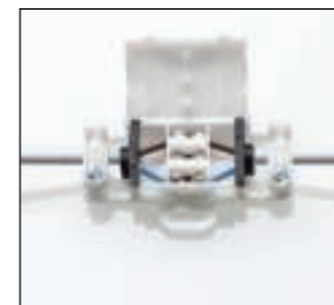

- Pour votre propre sécurité, tenez compte des points suivants :
- L'installation électrique doit être réalisée conformément aux réglementations nationales en vigueur
- Si vous doutez d'avoir effectué correctement l'installation ou sur vos capacités à le faire, consultez un électricien compétent et qualifié
- Avant l'installation, vérifiez que le cordon et la lampe ne sont pas endommagés
- Coupez toujours l'alimentation pendant l'installation, la maintenance et la réparation
- Tenez compte de la surface sur laquelle vous placez cette lampe et percez. Il faut une surface égale mais aucun tuyau ou tube.
- Choisissez toujours des vis et des bouchons spécialement adaptés au matériau
- En raison de la valeur IP44, cette lampe peut être utilisée dans la zone 2 (voir image) de la salle de bains ; en d'autres termes, la lampe est protégée contre les projections d'eau et peut être utilisée, par exemple, au-dessus du miroir de l'évier ou à une distance considérable de la douche / de la baignoire.
- N'utilisez jamais des câbles électriques pour soulever le poids des produits
- Serrez toujours fermement les vis dans le bornier, en particulier lors du raccordement du câblage avec une haute tension (230V). Il est fortement recommandé de vérifier régulièrement les vis du bornier et de les resserrer si nécessaire. Assurez-vous qu'aucun fil lâche ne sort du bornier
- Montez cette lampe lorsque les enfants sont absents, et bien sûr pas lorsque la salle de bains est très humide (par exemple, juste après la douche)
- Classe 2 : double isolation.
- l'appareil convient au montage direct sur des matériaux normalement inflammables.
- Nous définissons les matériaux normalement combustibles comme une inflammation à partir de 200° Celsius.