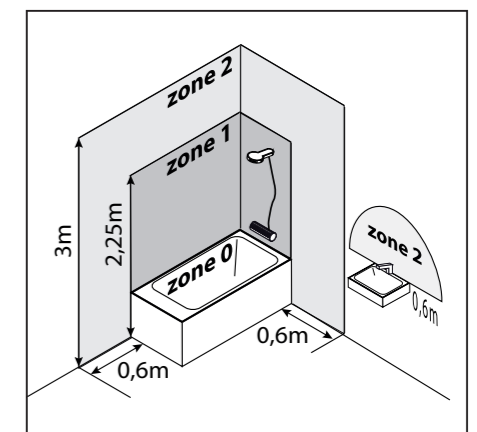

Conseils d'installation

- Pour votre propre sécurité, tenez compte des points suivants :
- L'installation électrique doit être réalisée conformément aux réglementations nationales en vigueur
- Si vous doutez d'avoir effectué correctement l'installation ou sur vos capacités à le faire, consultez un électricien compétent et qualifié
- Avant l'installation, vérifiez que le cordon et la lampe ne sont pas endommagés
- Coupez toujours l'alimentation pendant l'installation, la maintenance et la réparation
- Tenez compte de la surface sur laquelle vous placez cette lampe et percez. Il faut une surface égale mais aucun tuyau ou tube.
- Choisissez toujours des vis et des bouchons spécialement adaptés au matériau
- En raison de la valeur IP44, cette lampe peut être utilisée dans la zone 2 (voir image) de la salle de bains ; en d'autres termes, la lampe est protégée contre les projections d'eau et peut être utilisée, par exemple, au-dessus du miroir de l'évier ou à une distance considérable de la douche / de la baignoire.
- N'utilisez jamais des câbles électriques pour soulever le poids des produits
- Serrez toujours fermement les vis dans le bornier, en particulier lors du raccordement du câblage avec une haute tension (230V). Il est fortement recommandé de vérifier régulièrement les vis du bornier et de les resserrer si nécessaire. Assurez-vous qu'aucun fil lâche ne sort du bornier
- Montez cette lampe lorsque les enfants sont absents, et bien sûr pas lorsque la salle de bains est très humide (par exemple, juste après la douche)
- Classe 2 : double isolation.
- l'appareil convient au montage direct sur des matériaux normalement inflammables.
- Nous définissons les matériaux normalement combustibles comme une inflammation à partir de 200° Celsius.