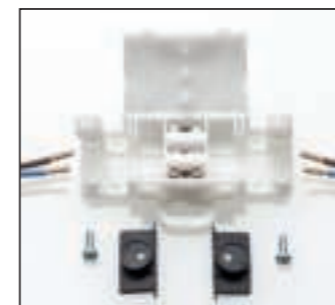

- Pour votre propre sécurité, tenez compte des points suivants :
- L'installation électrique doit être réalisée conformément aux réglementations nationales en vigueur
- Si vous doutez d'avoir effectué correctement l'installation ou sur vos capacités à le faire, consultez un électricien compétent et qualifié
- Avant l'installation, vérifiez que le cordon et la lampe ne sont pas endommagés
- Coupez toujours l'alimentation pendant l'installation, la maintenance et la réparation
- Tenez compte de la surface sur laquelle vous placez cette lampe et percez. Il faut une surface égale mais aucun tuyau ou tube.
- Choisissez toujours des vis et des bouchons spécialement adaptés au matériau
- En raison de la valeur IP44, cette lampe peut être utilisée dans la zone 2 (voir image) de la salle de bains ; en d'autres termes, la lampe est protégée contre les projections d'eau et peut être utilisée, par exemple, au-dessus du miroir de l'évier ou à une distance considérable de la douche / de la baignoire.
- N'utilisez jamais des câbles électriques pour soulever le poids des produits
- Serrez toujours fermement les vis dans le bornier, en particulier lors du raccordement du câblage avec une haute tension (230V). Il est fortement recommandé de vérifier régulièrement les vis du bornier et de les resserrer si nécessaire. Assurez-vous qu'aucun fil lâche ne sort du bornier
- Montez cette lampe lorsque les enfants sont absents, et bien sûr pas lorsque la salle de bains est très humide (par exemple, juste après la douche)
- Classe 2 : double isolation.
- l'appareil convient au montage direct sur des matériaux normalement inflammables.
- Nous définissons les matériaux normalement combustibles comme une inflammation à partir de 200° Celsius.