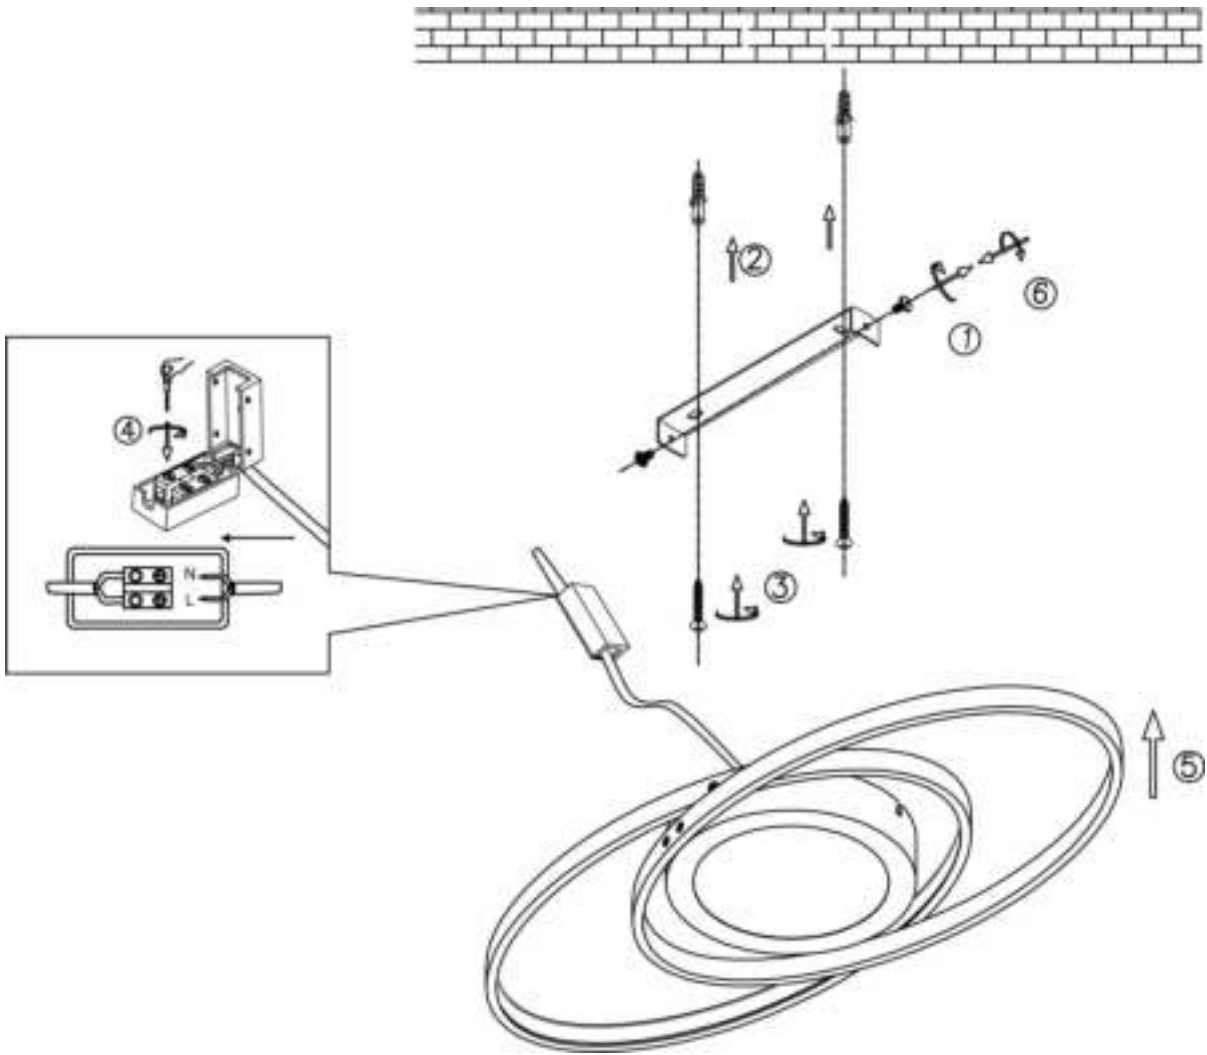

**(LV) UZMANĪBU!**

Pirms montāžas uzmanīgi izlasiet drošības norādījumus!

230V ~ 50Hz, LED 27W