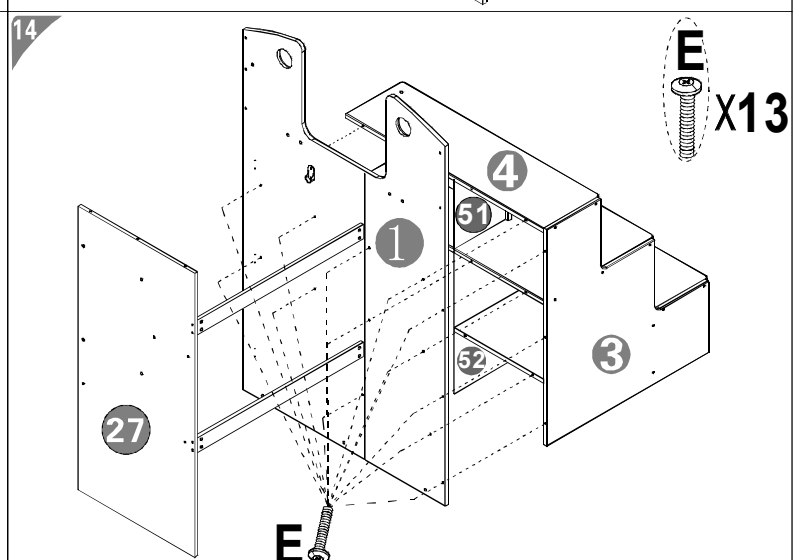

MODEL	MOMO
NL	MULTITASKING BED
FR	LIT MULTIFUNCTIONNEL
EN	MULTI FUNCTION BED
DE	MULTIFUNKTIONALE BETT

PART	QTY.	ITEM	
A	4	M8X45mm	
B	2	M8X25mm	
C	4	M6X60mm	
D	3	M6X50mm	
E	92	M6X45mm	
F	2	M6X35mm	
G	5	M6X25mm	
H	77	M6X10mm	
I	16	M4X18mm	
J	209	M3.5X14mm	
K	61	M6X40mm	
L	26	M6X25mm	
M	2	M6X40mm	
N	6	M6	

PART	QTY.	ITEM	
O	2	Ø50XM8X20mm	
P	4		
Q	5		
R	6		
S	11		
T	1	Ø60	
U	2	Ø44XØ38mm	
V	2	Ø38XØ32mm	
W	15	07	
X	5	09	
Y	2	M8X60mm	
Z	6	M4X21mm	
Z1	1	10-14	

35

- A** X4
- Y** X2

36

- H** X32

37

- K** X10

38