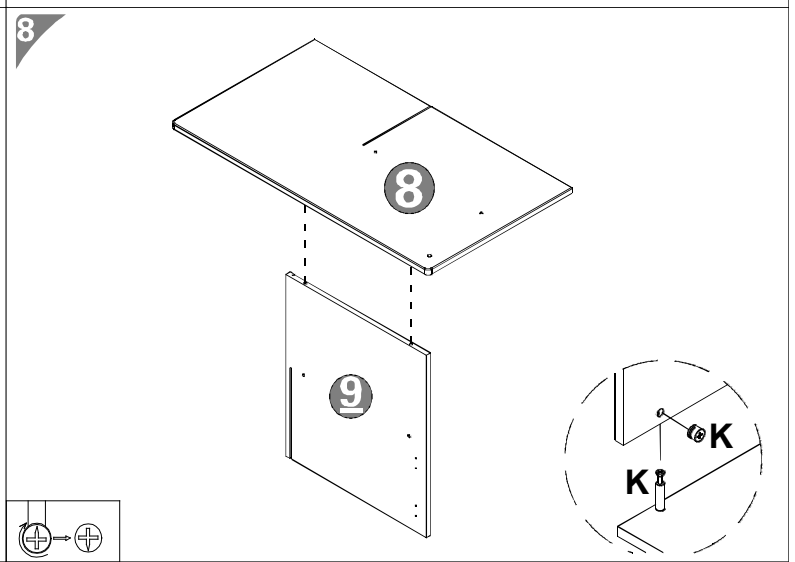

MODEL	MOMO
NL	MULTITASKING BED
FR	LIT MULTIFUNCTIONNEL
EN	MULTI FUNCTION BED
DE	MULTIFUNKTIONALE BETT

PART	QTY.	ITEM	
A	4	M8X45mm	
B	2	M8X25mm	
C	4	M6X60mm	
D	3	M6X50mm	
E	92	M6X45mm	
F	2	M6X35mm	
G	5	M6X25mm	
H	77	M6X10mm	
I	16	M4X18mm	
J	209	M3.5X14mm	
K	61	M6X40mm	
L	26	M6X25mm	
M	2	M6X40mm	
N	6	M6	

PART	QTY.	ITEM	
O	2	Ø50XM8X20mm	
P	4		
Q	5		
R	6		
S	11		
T	1	Ø60	
U	2	Ø44XØ38mm	
V	2	Ø38XØ32mm	
W	15	07	
X	5	09	
Y	2	M8X60mm	
Z	6	M4X21mm	
Z1	1	10-14	

35

- A** X4
- Y** X2

36

- H** X32

37

- K** X10

38