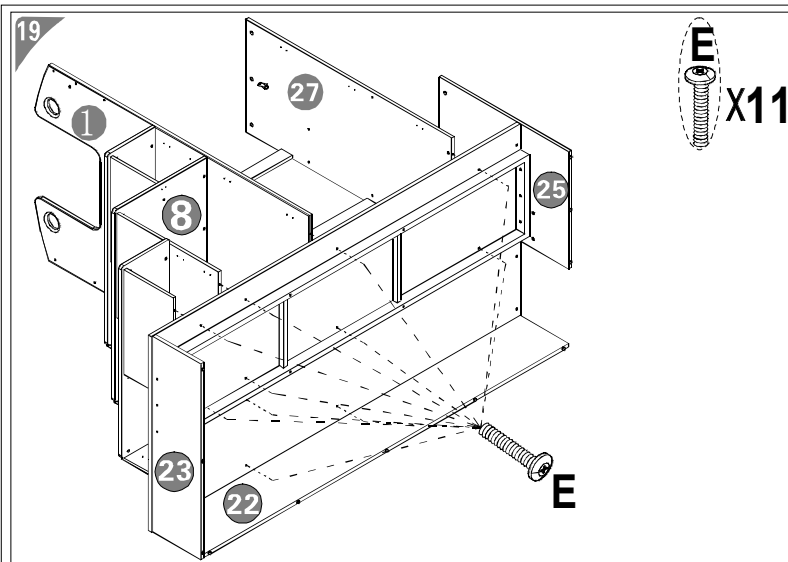

MODEL	MOMO
NL	MULTITASKING BED
FR	LIT MULTIFUNCTIONNEL
EN	MULTI FUNCTION BED
DE	MULTIFUNKTIONALE BETT

PART	QTY.	ITEM	
A	4	M8X45mm	
B	2	M8X25mm	
C	4	M6X60mm	
D	3	M6X50mm	
E	92	M6X45mm	
F	2	M6X35mm	
G	5	M6X25mm	
H	77	M6X10mm	
I	16	M4X18mm	
J	209	M3.5X14mm	
K	61	M6X40mm	
L	26	M6X25mm	
M	2	M6X40mm	
N	6	M6	

PART	QTY.	ITEM	
O	2	Ø50XM8X20mm	
P	4		
Q	5		
R	6		
S	11		
T	1	Ø60	
U	2	Ø44XØ38mm	
V	2	Ø38XØ32mm	
W	15	07	
X	5	09	
Y	2	M8X60mm	
Z	6	M4X21mm	
Z1	1	10-14	

35

- A** X4
- Y** X2

36

- H** X32

37

- K** X10

38