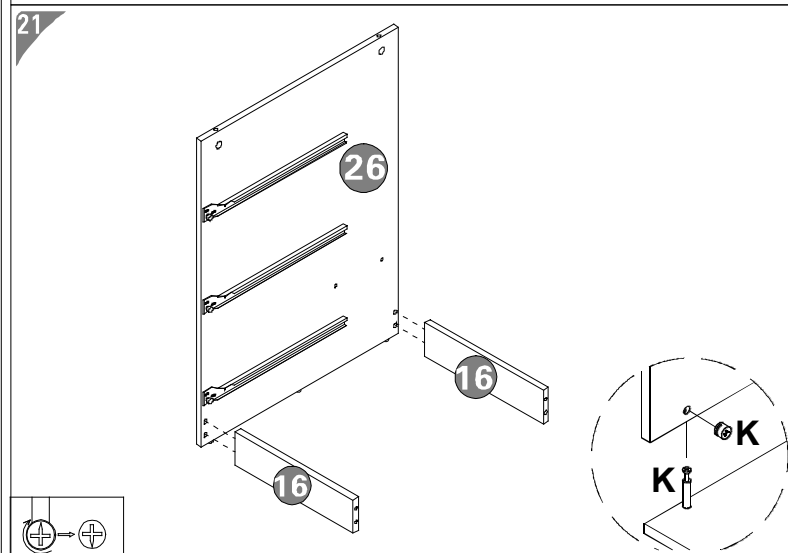

MODEL	MOMO
NL	MULTITASKING BED
FR	LIT MULTIFUNCTIONNEL
EN	MULTI FUNCTION BED
DE	MULTIFUNKTIONALE BETT

PART	QTY.	ITEM	
A	4	M8X45mm	
B	2	M8X25mm	
C	4	M6X60mm	
D	3	M6X50mm	
E	92	M6X45mm	
F	2	M6X35mm	
G	5	M6X25mm	
H	77	M6X10mm	
I	16	M4X18mm	
J	209	M3.5X14mm	
K	61	M6X40mm	
L	26	M6X25mm	
M	2	M6X40mm	
N	6	M6	

PART	QTY.	ITEM	
O	2	Ø50XM8X20mm	
P	4		
Q	5		
R	6		
S	11		
T	1	Ø60	
U	2	Ø44XØ38mm	
V	2	Ø38XØ32mm	
W	15	07	
X	5	09	
Y	2	M8X60mm	
Z	6	M4X21mm	
Z1	1	10-14	

35

- A** X4
- Y** X2

36

- H** X32

37

- K** X10

38