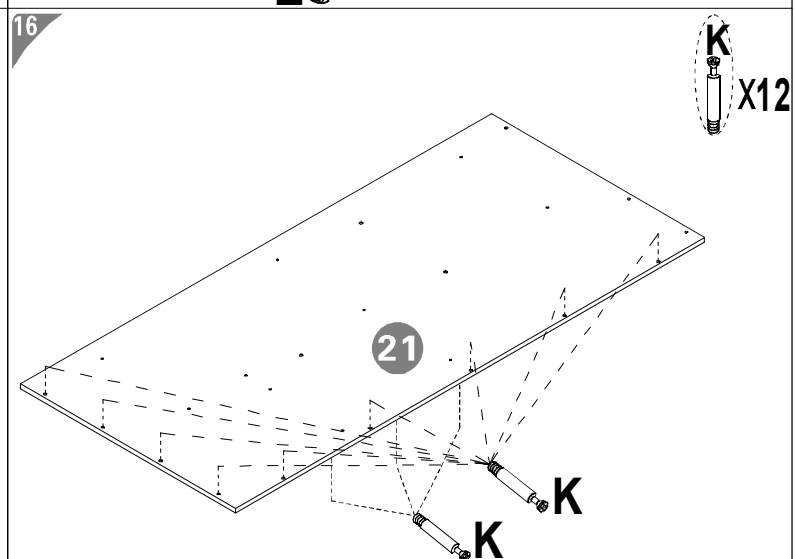

MODEL	MOMO
NL	MULTITASKING BED
FR	LIT MULTIFUNCTIONNEL
EN	MULTI FUNCTION BED
DE	MULTIFUNKTIONALE BETT

PART	QTY.	ITEM	
A	4	M8X45mm	
B	2	M8X25mm	
C	4	M6X60mm	
D	3	M6X50mm	
E	92	M6X45mm	
F	2	M6X35mm	
G	5	M6X25mm	
H	77	M6X10mm	
I	16	M4X18mm	
J	209	M3.5X14mm	
K	61	M6X40mm	
L	26	M6X25mm	
M	2	M6X40mm	
N	6	M6	

PART	QTY.	ITEM	
O	2	Ø50XM8X20mm	
P	4		
Q	5		
R	6		
S	11		
T	1	Ø60	
U	2	Ø44XØ38mm	
V	2	Ø38XØ32mm	
W	15	07	
X	5	09	
Y	2	M8X60mm	
Z	6	M4X21mm	
Z1	1	10-14	

35

- A** X4
- Y** X2

36

- H** X32

37

- K** X10

38