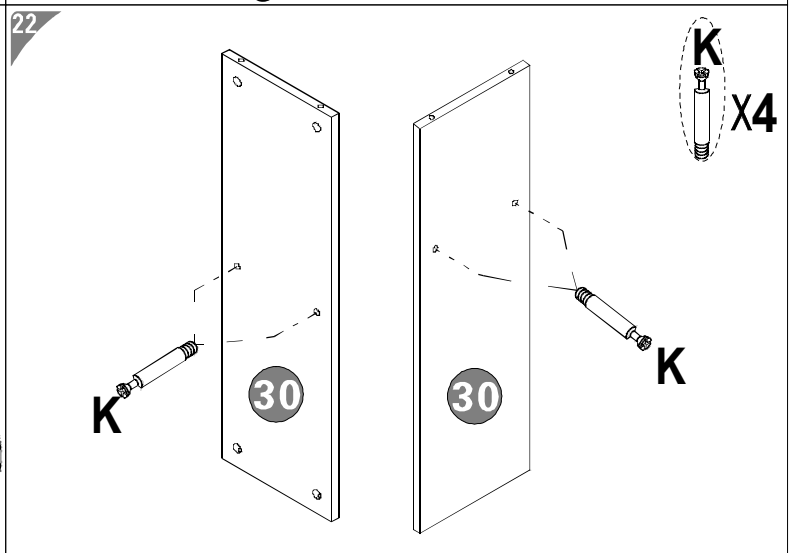

MODEL	MOMO
NL	MULTITASKING BED
FR	LIT MULTIFUNCTIONNEL
EN	MULTI FUNCTION BED
DE	MULTIFUNKTIONALE BETT

PART	QTY.	ITEM	
A	4	M8X45mm	
B	2	M8X25mm	
C	4	M6X60mm	
D	3	M6X50mm	
E	92	M6X45mm	
F	2	M6X35mm	
G	5	M6X25mm	
H	77	M6X10mm	
I	16	M4X18mm	
J	209	M3.5X14mm	
K	61	M6X40mm	
L	26	M6X25mm	
M	2	M6X40mm	
N	6	M6	

PART	QTY.	ITEM	
O	2	Ø50XM8X20mm	
P	4		
Q	5		
R	6		
S	11		
T	1	Ø60	
U	2	Ø44XØ38mm	
V	2	Ø38XØ32mm	
W	15	07	
X	5	09	
Y	2	M8X60mm	
Z	6	M4X21mm	
Z1	1	10-14	

35

- A** X4
- Y** X2

36

- H** X32

37

- K** X10

38