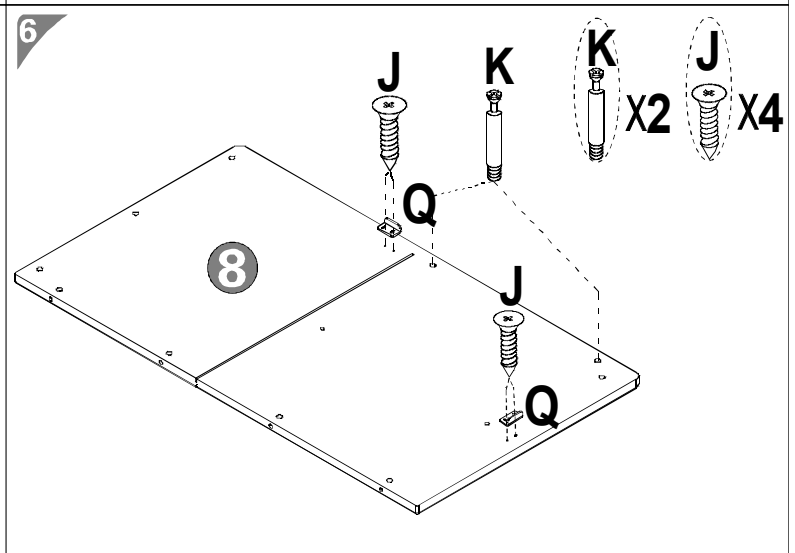

MODEL	MOMO
NL	MULTITASKING BED
FR	LIT MULTIFUNCTIONNEL
EN	MULTI FUNCTION BED
DE	MULTIFUNKTIONALE BETT

PART	QTY.	ITEM	
A	4	M8X45mm	
B	2	M8X25mm	
C	4	M6X60mm	
D	3	M6X50mm	
E	92	M6X45mm	
F	2	M6X35mm	
G	5	M6X25mm	
H	77	M6X10mm	
I	16	M4X18mm	
J	209	M3.5X14mm	
K	61	M6X40mm	
L	26	M6X25mm	
M	2	M6X40mm	
N	6	M6	

PART	QTY.	ITEM	
O	2	Ø50XM8X20mm	
P	4		
Q	5		
R	6		
S	11		
T	1	Ø60	
U	2	Ø44XØ38mm	
V	2	Ø38XØ32mm	
W	15	07	
X	5	09	
Y	2	M8X60mm	
Z	6	M4X21mm	
Z1	1	10-14	

35

- A** X4
- Y** X2

36

- H** X32

37

- K** X10

38