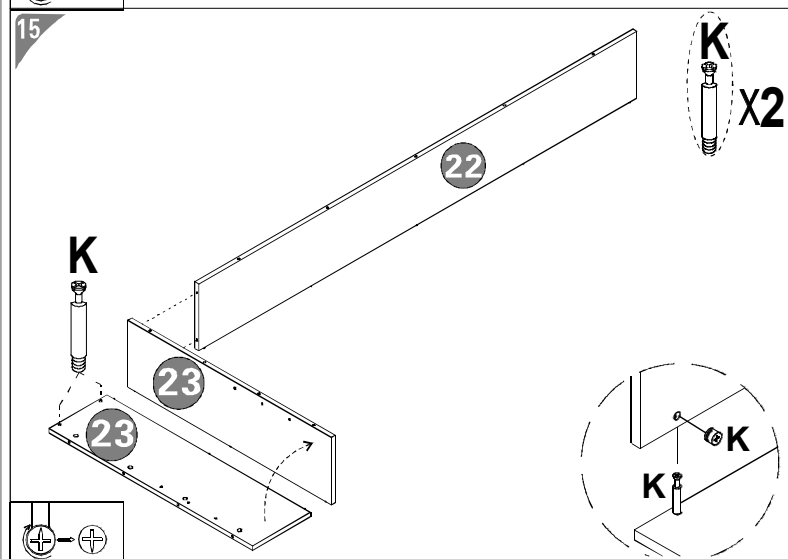

MODEL	MOMO
NL	MULTITASKING BED
FR	LIT MULTIFUNCTIONNEL
EN	MULTI FUNCTION BED
DE	MULTIFUNKTIONALE BETT

PART	QTY.	ITEM	
A	4	M8X45mm	
B	2	M8X25mm	
C	4	M6X60mm	
D	3	M6X50mm	
E	92	M6X45mm	
F	2	M6X35mm	
G	5	M6X25mm	
H	77	M6X10mm	
I	16	M4X18mm	
J	209	M3.5X14mm	
K	61	M6X40mm	
L	26	M6X25mm	
M	2	M6X40mm	
N	6	M6	

PART	QTY.	ITEM	
O	2	Ø50XM8X20mm	
P	4		
Q	5		
R	6		
S	11		
T	1	Ø60	
U	2	Ø44XØ38mm	
V	2	Ø38XØ32mm	
W	15	07	
X	5	09	
Y	2	M8X60mm	
Z	6	M4X21mm	
Z1	1	10-14	

35

- A** X4
- Y** X2

36

- H** X32

37

- K** X10

38