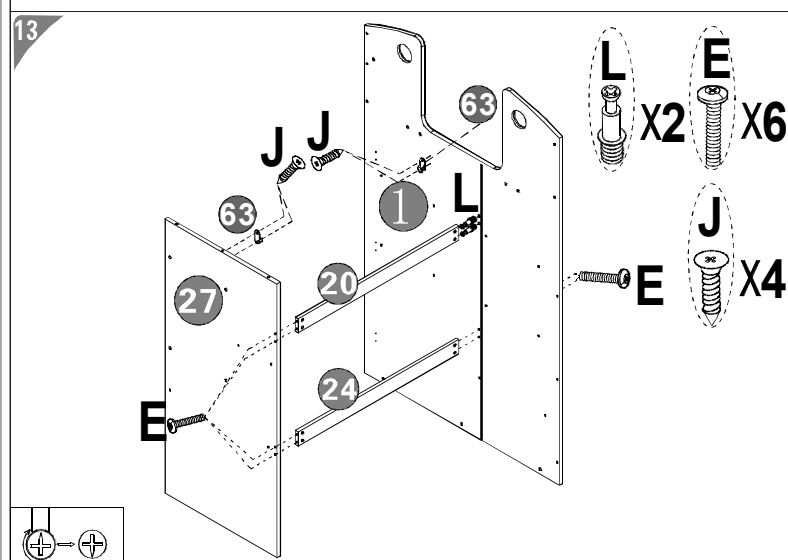

MODEL	MOMO
NL	MULTITASKING BED
FR	LIT MULTIFUNCTIONNEL
EN	MULTI FUNCTION BED
DE	MULTIFUNKTIONALE BETT

PART	QTY.	ITEM	
A	4	M8X45mm	
B	2	M8X25mm	
C	4	M6X60mm	
D	3	M6X50mm	
E	92	M6X45mm	
F	2	M6X35mm	
G	5	M6X25mm	
H	77	M6X10mm	
I	16	M4X18mm	
J	209	M3.5X14mm	
K	61	M6X40mm	
L	26	M6X25mm	
M	2	M6X40mm	
N	6	M6	

PART	QTY.	ITEM	
O	2	Ø50XM8X20mm	
P	4		
Q	5		
R	6		
S	11		
T	1	Ø60	
U	2	Ø44XØ38mm	
V	2	Ø38XØ32mm	
W	15	07	
X	5	09	
Y	2	M8X60mm	
Z	6	M4X21mm	
Z1	1	10-14	

35

- A** X4
- Y** X2

36

- H** X32

37

- K** X10

38