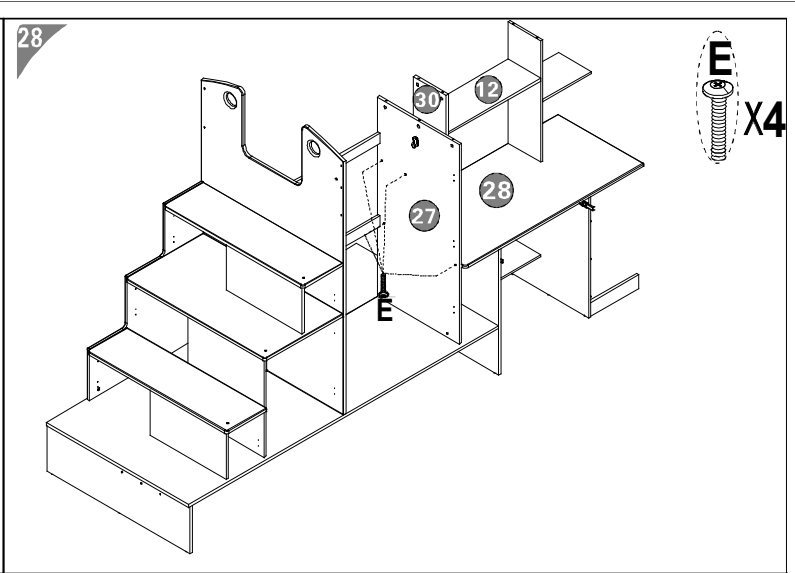

MODEL	MOMO
NL	MULTITASKING BED
FR	LIT MULTIFUNCTIONNEL
EN	MULTI FUNCTION BED
DE	MULTIFUNKTIONALE BETT

PART	QTY.	ITEM	
A	4	M8X45mm	
B	2	M8X25mm	
C	4	M6X60mm	
D	3	M6X50mm	
E	92	M6X45mm	
F	2	M6X35mm	
G	5	M6X25mm	
H	77	M6X10mm	
I	16	M4X18mm	
J	209	M3.5X14mm	
K	61	M6X40mm	
L	26	M6X25mm	
M	2	M6X40mm	
N	6	M6	

PART	QTY.	ITEM	
O	2	Ø50XM8X20mm	
P	4		
Q	5		
R	6		
S	11		
T	1	Ø60	
U	2	Ø44XØ38mm	
V	2	Ø38XØ32mm	
W	15	07	
X	5	09	
Y	2	M8X60mm	
Z	6	M4X21mm	
Z1	1	10-14	

35

- A** X4
- Y** X2

36

- H** X32

37

- K** X10

38