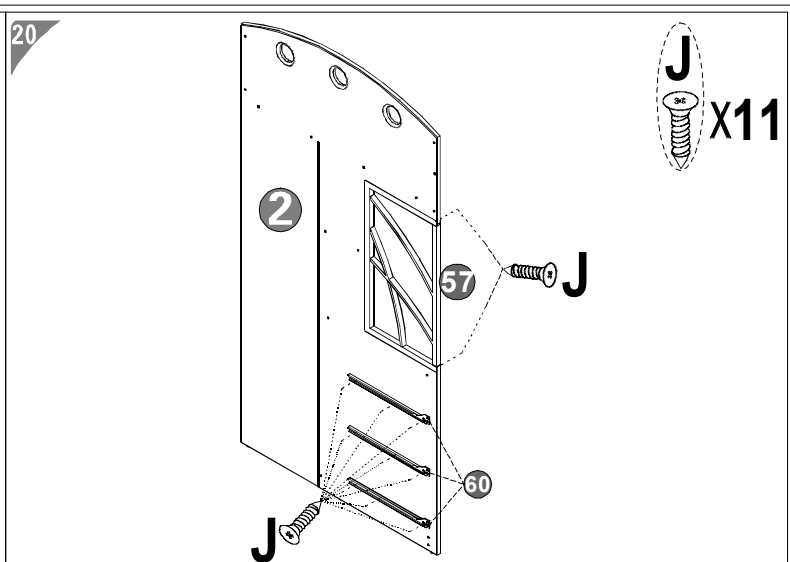

MODEL	MOMO
NL	MULTITASKING BED
FR	LIT MULTIFUNCTIONNEL
EN	MULTI FUNCTION BED
DE	MULTIFUNKTIONALE BETT

PART	QTY.	ITEM	
A	4	M8X45mm	
B	2	M8X25mm	
C	4	M6X60mm	
D	3	M6X50mm	
E	92	M6X45mm	
F	2	M6X35mm	
G	5	M6X25mm	
H	77	M6X10mm	
I	16	M4X18mm	
J	209	M3.5X14mm	
K	61	M6X40mm	
L	26	M6X25mm	
M	2	M6X40mm	
N	6	M6	

PART	QTY.	ITEM	
O	2	Ø50XM8X20mm	
P	4		
Q	5		
R	6		
S	11		
T	1	Ø60	
U	2	Ø44XØ38mm	
V	2	Ø38XØ32mm	
W	15	07	
X	5	09	
Y	2	M8X60mm	
Z	6	M4X21mm	
Z1	1	10-14	

35

- A** X4
- Y** X2

36

- H** X32

37

- K** X10

38