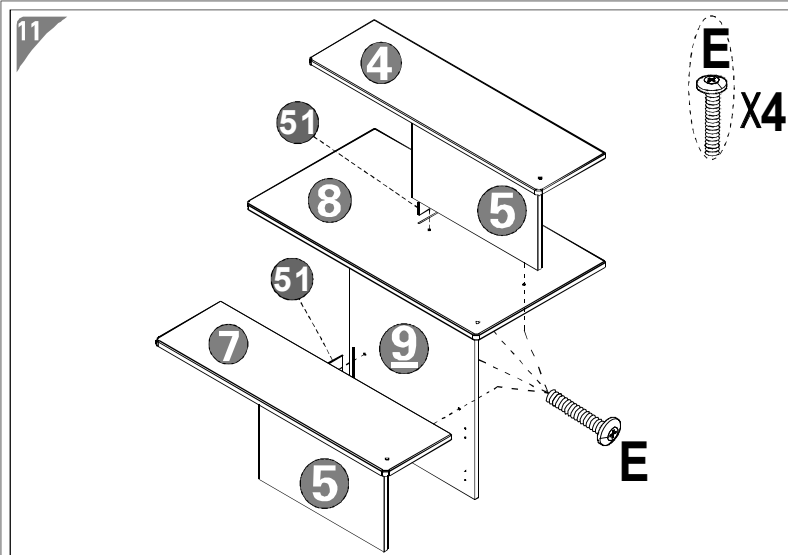

MODEL	MOMO
NL	MULTITASKING BED
FR	LIT MULTIFUNCTIONNEL
EN	MULTI FUNCTION BED
DE	MULTIFUNKTIONALE BETT

PART	QTY.	ITEM	
A	4	M8X45mm	
B	2	M8X25mm	
C	4	M6X60mm	
D	3	M6X50mm	
E	92	M6X45mm	
F	2	M6X35mm	
G	5	M6X25mm	
H	77	M6X10mm	
I	16	M4X18mm	
J	209	M3.5X14mm	
K	61	M6X40mm	
L	26	M6X25mm	
M	2	M6X40mm	
N	6	M6	

PART	QTY.	ITEM	
O	2	Ø50XM8X20mm	
P	4		
Q	5		
R	6		
S	11		
T	1	Ø60	
U	2	Ø44XØ38mm	
V	2	Ø38XØ32mm	
W	15	07	
X	5	09	
Y	2	M8X60mm	
Z	6	M4X21mm	
Z1	1	10-14	

35

- A** X4
- Y** X2

36

- H** X32

37

- K** X10

38