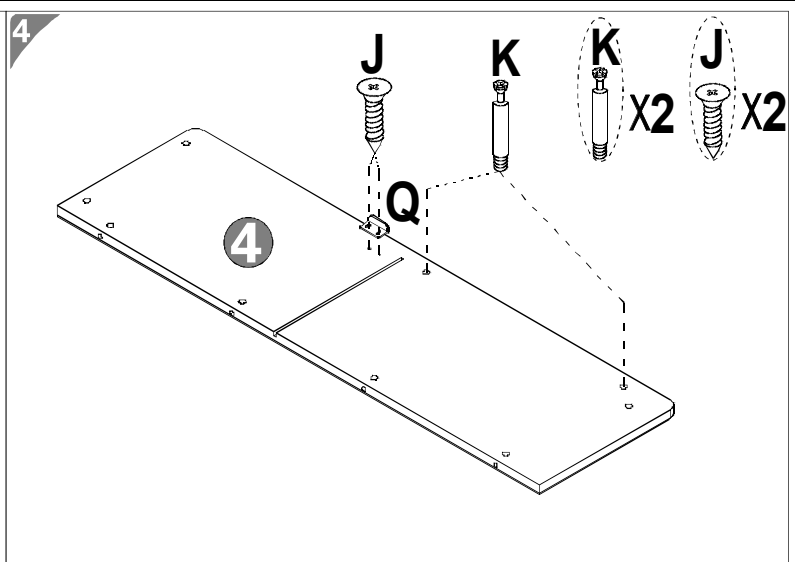

MODEL	MOMO
NL	MULTITASKING BED
FR	LIT MULTIFUNCTIONNEL
EN	MULTI FUNCTION BED
DE	MULTIFUNKTIONALE BETT

PART	QTY.	ITEM	
A	4	M8X45mm	
B	2	M8X25mm	
C	4	M6X60mm	
D	3	M6X50mm	
E	92	M6X45mm	
F	2	M6X35mm	
G	5	M6X25mm	
H	77	M6X10mm	
I	16	M4X18mm	
J	209	M3.5X14mm	
K	61	M6X40mm	
L	26	M6X25mm	
M	2	M6X40mm	
N	6	M6	

PART	QTY.	ITEM	
O	2	Ø50XM8X20mm	
P	4		
Q	5		
R	6		
S	11		
T	1	Ø60	
U	2	Ø44XØ38mm	
V	2	Ø38XØ32mm	
W	15	07	
X	5	09	
Y	2	M8X60mm	
Z	6	M4X21mm	
Z1	1	10-14	

35

- A** X4
- Y** X2

36

- H** X32

37

- K** X10

38