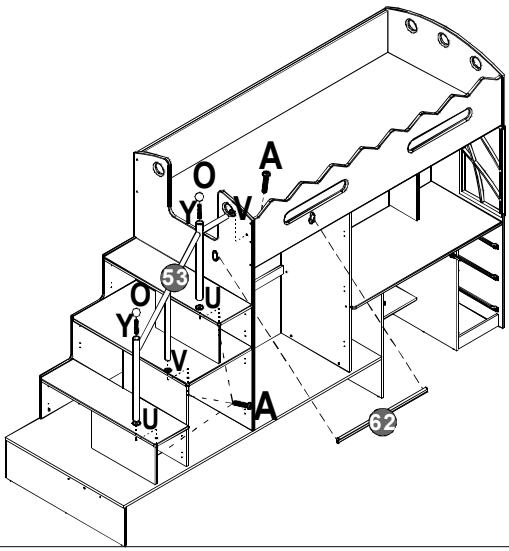

MODEL	MOMO
NL	MULTITASKING BED
FR	LIT MULTIFUNCTIONNEL
EN	MULTI FUNCTION BED
DE	MULTIFUNKTIONALE BETT

PART	QTY.	ITEM	
A	4	M8X45mm	
B	2	M8X25mm	
C	4	M6X60mm	
D	3	M6X50mm	
E	92	M6X45mm	
F	2	M6X35mm	
G	5	M6X25mm	
H	77	M6X10mm	
I	16	M4X18mm	
J	209	M3.5X14mm	
K	61	M6X40mm	
L	26	M6X25mm	
M	2	M6X40mm	
N	6	M6	

PART	QTY.	ITEM	
O	2	Ø50XM8X20mm	
P	4		
Q	5		
R	6		
S	11		
T	1	Ø60	
U	2	Ø44XØ38mm	
V	2	Ø38XØ32mm	
W	15	07	
X	5	09	
Y	2	M8X60mm	
Z	6	M4X21mm	
Z1	1	10-14	

35

- A** X4
- Y** X2

36

- H** X32

37

- K** X10

38

- K** X4

39

- H** X12
- E** X5
- I** X4
- B** X2

40

- J** X20
- I** X4

41

- J** X8
- I** X4

42