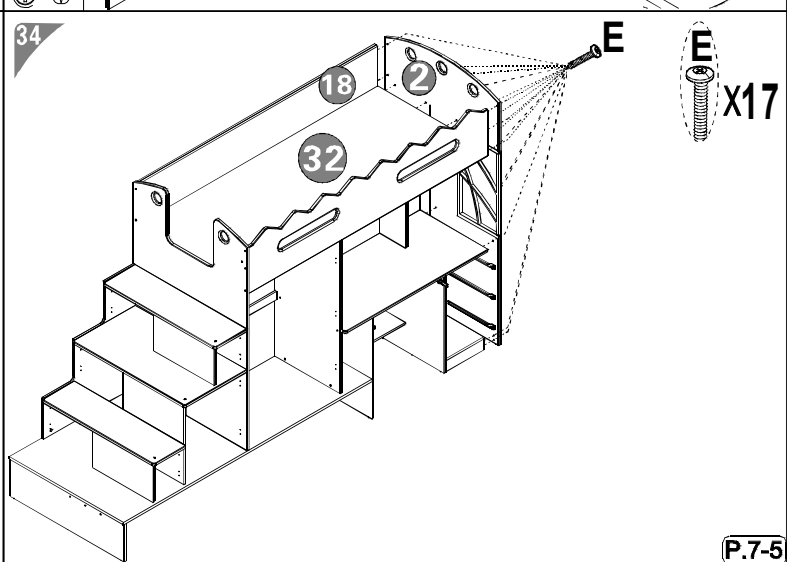

MODEL	MOMO
NL	MULTITASKING BED
FR	LIT MULTIFUNCTIONNEL
EN	MULTI FUNCTION BED
DE	MULTIFUNKTIONALE BETT

PART	QTY.	ITEM	
A	4	M8X45mm	
B	2	M8X25mm	
C	4	M6X60mm	
D	3	M6X50mm	
E	92	M6X45mm	
F	2	M6X35mm	
G	5	M6X25mm	
H	77	M6X10mm	
I	16	M4X18mm	
J	209	M3.5X14mm	
K	61	M6X40mm	
L	26	M6X25mm	
M	2	M6X40mm	
N	6	M6	

PART	QTY.	ITEM	
O	2	Ø50XM8X20mm	
P	4		
Q	5		
R	6		
S	11		
T	1	Ø60	
U	2	Ø44XØ38mm	
V	2	Ø38XØ32mm	
W	15	07	
X	5	09	
Y	2	M8X60mm	
Z	6	M4X21mm	
Z1	1	10-14	

35

- A** X4
- Y** X2

36

- H** X32

37

- K** X10

38