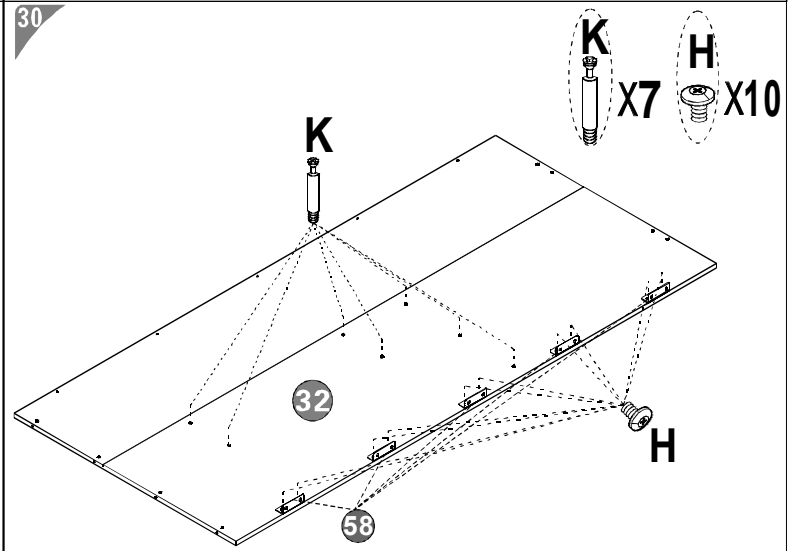

MODEL	MOMO
NL	MULTITASKING BED
FR	LIT MULTIFUNCTIONNEL
EN	MULTI FUNCTION BED
DE	MULTIFUNKTIONALE BETT

PART	QTY.	ITEM	
A	4	M8X45mm	
B	2	M8X25mm	
C	4	M6X60mm	
D	3	M6X50mm	
E	92	M6X45mm	
F	2	M6X35mm	
G	5	M6X25mm	
H	77	M6X10mm	
I	16	M4X18mm	
J	209	M3.5X14mm	
K	61	M6X40mm	
L	26	M6X25mm	
M	2	M6X40mm	
N	6	M6	

PART	QTY.	ITEM	
O	2	Ø50XM8X20mm	
P	4		
Q	5		
R	6		
S	11		
T	1	Ø60	
U	2	Ø44XØ38mm	
V	2	Ø38XØ32mm	
W	15	07	
X	5	09	
Y	2	M8X60mm	
Z	6	M4X21mm	
Z1	1	10-14	

35

- A** X4
- Y** X2

36

- H** X32

37

- K** X10

38