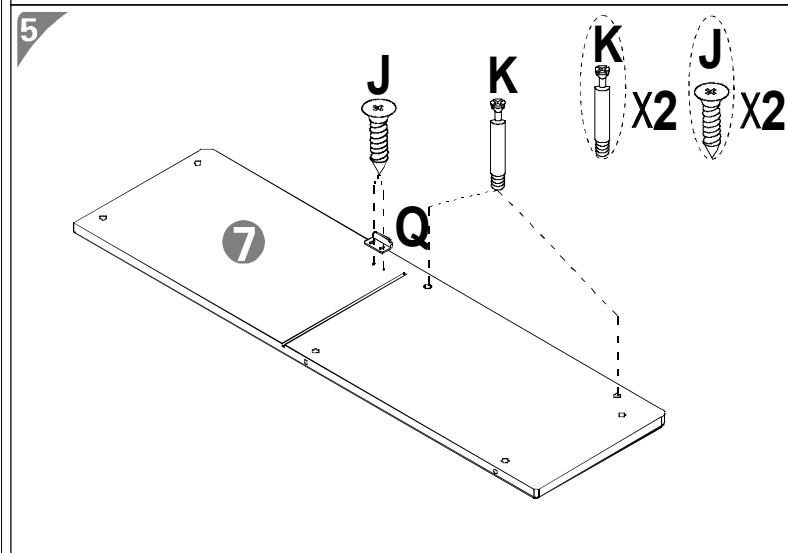

MODEL	MOMO
NL	MULTITASKING BED
FR	LIT MULTIFUNCTIONNEL
EN	MULTI FUNCTION BED
DE	MULTIFUNKTIONALE BETT

PART	QTY.	ITEM	
A	4	M8X45mm	
B	2	M8X25mm	
C	4	M6X60mm	
D	3	M6X50mm	
E	92	M6X45mm	
F	2	M6X35mm	
G	5	M6X25mm	
H	77	M6X10mm	
I	16	M4X18mm	
J	209	M3.5X14mm	
K	61	M6X40mm	
L	26	M6X25mm	
M	2	M6X40mm	
N	6	M6	

PART	QTY.	ITEM	
O	2	Ø50XM8X20mm	
P	4		
Q	5		
R	6		
S	11		
T	1	Ø60	
U	2	Ø44XØ38mm	
V	2	Ø38XØ32mm	
W	15	07	
X	5	09	
Y	2	M8X60mm	
Z	6	M4X21mm	
Z1	1	10-14	

35

- A** X4
- Y** X2

36

- H** X32

37

- K** X10

38