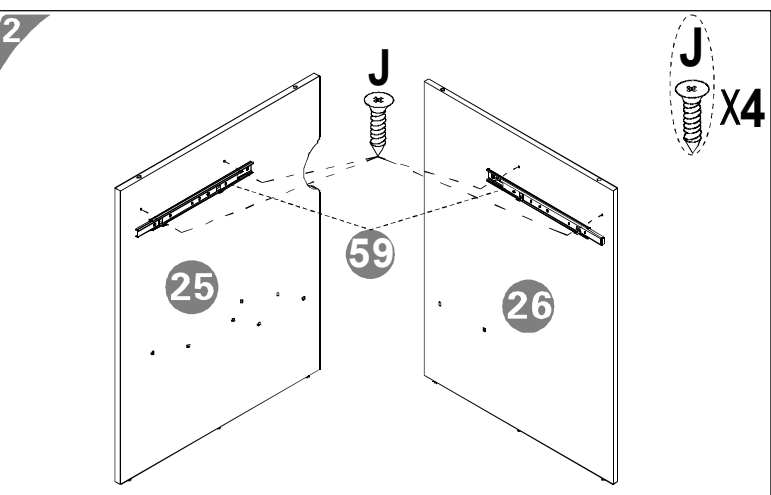

MODEL	MOMO
NL	MULTITASKING BED
FR	LIT MULTIFUNCTIONNEL
EN	MULTI FUNCTION BED
DE	MULTIFUNKTIONALE BETT

PART	QTY.	ITEM	
A	4	M8X45mm	
B	2	M8X25mm	
C	4	M6X60mm	
D	3	M6X50mm	
E	92	M6X45mm	
F	2	M6X35mm	
G	5	M6X25mm	
H	77	M6X10mm	
I	16	M4X18mm	
J	209	M3.5X14mm	
K	61	M6X40mm	
L	26	M6X25mm	
M	2	M6X40mm	
N	6	M6	

PART	QTY.	ITEM	
O	2	Ø50XM8X20mm	
P	4		
Q	5		
R	6		
S	11		
T	1	Ø60	
U	2	Ø44XØ38mm	
V	2	Ø38XØ32mm	
W	15	07	
X	5	09	
Y	2	M8X60mm	
Z	6	M4X21mm	
Z1	1	10-14	

35

- A** X4
- Y** X2

36

- H** X32

37

- K** X10

38