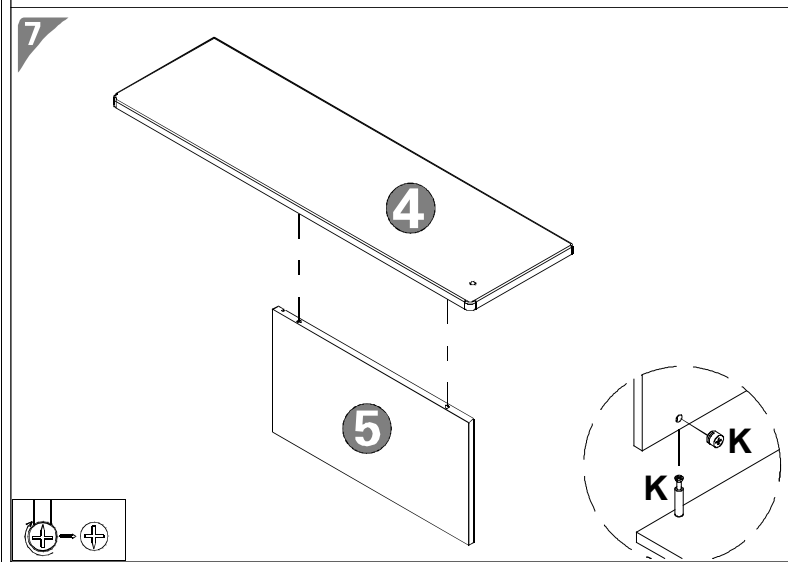

MODEL	MOMO
NL	MULTITASKING BED
FR	LIT MULTIFUNCTIONNEL
EN	MULTI FUNCTION BED
DE	MULTIFUNKTIONALE BETT

PART	QTY.	ITEM	
A	4	M8X45mm	
B	2	M8X25mm	
C	4	M6X60mm	
D	3	M6X50mm	
E	92	M6X45mm	
F	2	M6X35mm	
G	5	M6X25mm	
H	77	M6X10mm	
I	16	M4X18mm	
J	209	M3.5X14mm	
K	61	M6X40mm	
L	26	M6X25mm	
M	2	M6X40mm	
N	6	M6	

PART	QTY.	ITEM	
O	2	Ø50XM8X20mm	
P	4		
Q	5		
R	6		
S	11		
T	1	Ø60	
U	2	Ø44XØ38mm	
V	2	Ø38XØ32mm	
W	15	07	
X	5	09	
Y	2	M8X60mm	
Z	6	M4X21mm	
Z1	1	10-14	

35

- A** X4
- Y** X2

36

- H** X32

37

- K** X10

38