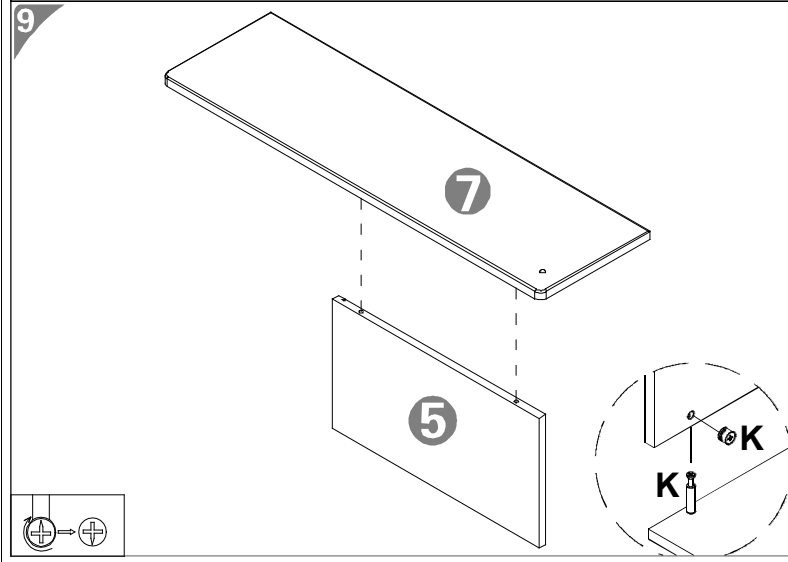

MODEL	MOMO
NL	MULTITASKING BED
FR	LIT MULTIFUNCTIONNEL
EN	MULTI FUNCTION BED
DE	MULTIFUNKTIONALE BETT

PART	QTY.	ITEM	
A	4	M8X45mm	
B	2	M8X25mm	
C	4	M6X60mm	
D	3	M6X50mm	
E	92	M6X45mm	
F	2	M6X35mm	
G	5	M6X25mm	
H	77	M6X10mm	
I	16	M4X18mm	
J	209	M3.5X14mm	
K	61	M6X40mm	
L	26	M6X25mm	
M	2	M6X40mm	
N	6	M6	

PART	QTY.	ITEM	
O	2	Ø50XM8X20mm	
P	4		
Q	5		
R	6		
S	11		
T	1	Ø60	
U	2	Ø44XØ38mm	
V	2	Ø38XØ32mm	
W	15	07	
X	5	09	
Y	2	M8X60mm	
Z	6	M4X21mm	
Z1	1	10-14	

35

- A** X4
- Y** X2

36

- H** X32

37

- K** X10

38