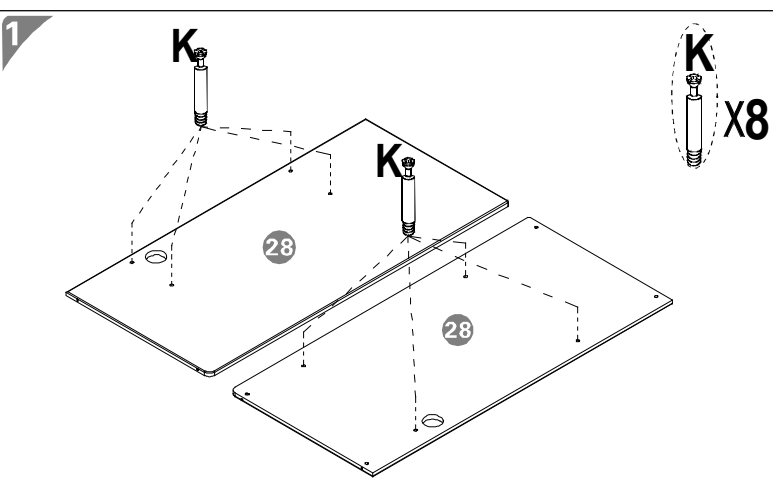

MODEL	MOMO
NL	MULTITASKING BED
FR	LIT MULTIFUNCTIONNEL
EN	MULTI FUNCTION BED
DE	MULTIFUNKTIONALE BETT

PART	QTY.	ITEM	
A	4	M8X45mm	
B	2	M8X25mm	
C	4	M6X60mm	
D	3	M6X50mm	
E	92	M6X45mm	
F	2	M6X35mm	
G	5	M6X25mm	
H	77	M6X10mm	
I	16	M4X18mm	
J	209	M3.5X14mm	
K	61	M6X40mm	
L	26	M6X25mm	
M	2	M6X40mm	
N	6	M6	

PART	QTY.	ITEM	
O	2	Ø50XM8X20mm	
P	4		
Q	5		
R	6		
S	11		
T	1	Ø60	
U	2	Ø44XØ38mm	
V	2	Ø38XØ32mm	
W	15	07	
X	5	09	
Y	2	M8X60mm	
Z	6	M4X21mm	
Z1	1	10-14	

35

- A** X4
- Y** X2

36

- H** X32

37

- K** X10

38