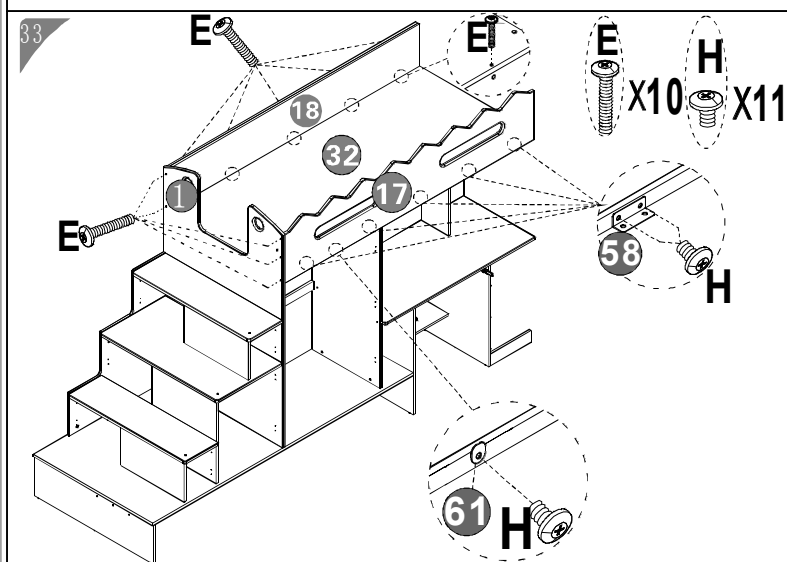

MODEL	MOMO
NL	MULTITASKING BED
FR	LIT MULTIFUNCTIONNEL
EN	MULTI FUNCTION BED
DE	MULTIFUNKTIONALE BETT

PART	QTY.	ITEM	
A	4	M8X45mm	
B	2	M8X25mm	
C	4	M6X60mm	
D	3	M6X50mm	
E	92	M6X45mm	
F	2	M6X35mm	
G	5	M6X25mm	
H	77	M6X10mm	
I	16	M4X18mm	
J	209	M3.5X14mm	
K	61	M6X40mm	
L	26	M6X25mm	
M	2	M6X40mm	
N	6	M6	

PART	QTY.	ITEM	
O	2	Ø50XM8X20mm	
P	4		
Q	5		
R	6		
S	11		
T	1	Ø60	
U	2	Ø44XØ38mm	
V	2	Ø38XØ32mm	
W	15	07	
X	5	09	
Y	2	M8X60mm	
Z	6	M4X21mm	
Z1	1	10-14	

35

- A** X4
- Y** X2

36

- H** X32

37

- K** X10

38