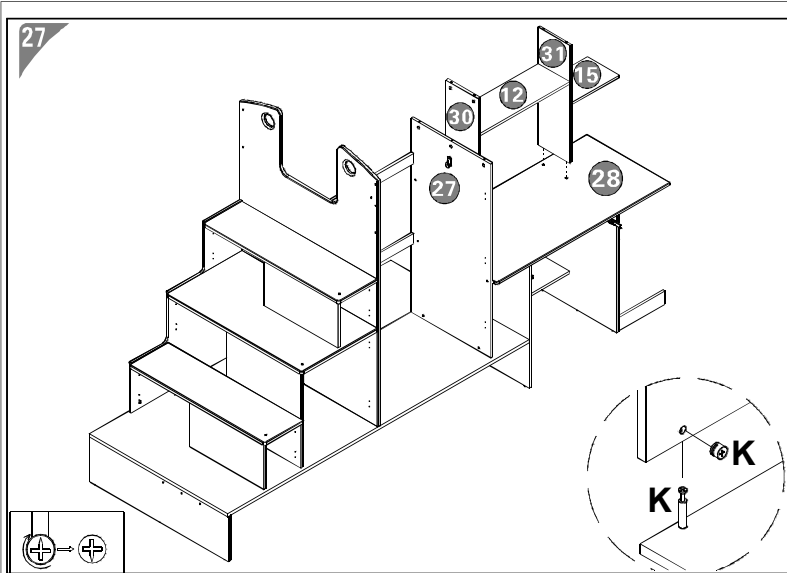

MODEL	MOMO
NL	MULTITASKING BED
FR	LIT MULTIFUNCTIONNEL
EN	MULTI FUNCTION BED
DE	MULTIFUNKTIONALE BETT

PART	QTY.	ITEM	
A	4	M8X45mm	
B	2	M8X25mm	
C	4	M6X60mm	
D	3	M6X50mm	
E	92	M6X45mm	
F	2	M6X35mm	
G	5	M6X25mm	
H	77	M6X10mm	
I	16	M4X18mm	
J	209	M3.5X14mm	
K	61	M6X40mm	
L	26	M6X25mm	
M	2	M6X40mm	
N	6	M6	

PART	QTY.	ITEM	
O	2	Ø50XM8X20mm	
P	4		
Q	5		
R	6		
S	11		
T	1	Ø60	
U	2	Ø44XØ38mm	
V	2	Ø38XØ32mm	
W	15	07	
X	5	09	
Y	2	M8X60mm	
Z	6	M4X21mm	
Z1	1	10-14	

35

- A** X4
- Y** X2

36

- H** X32

37

- K** X10

38