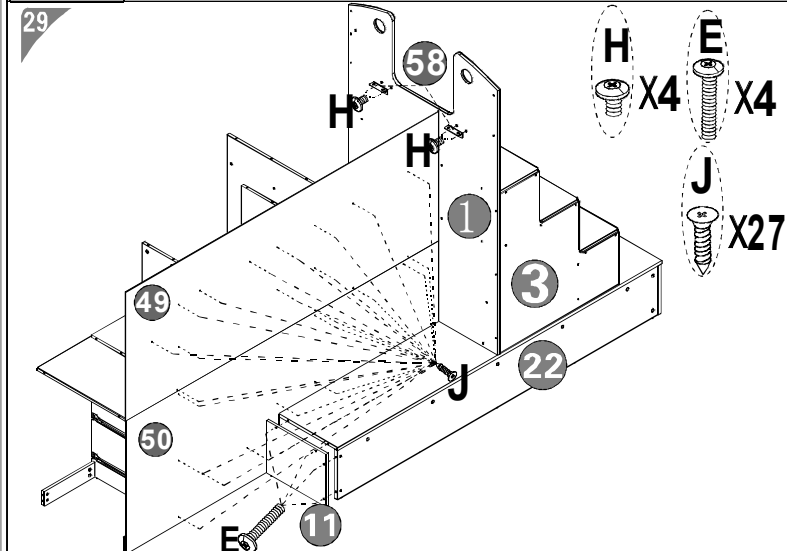

MODEL	MOMO
NL	MULTITASKING BED
FR	LIT MULTIFUNCTIONNEL
EN	MULTI FUNCTION BED
DE	MULTIFUNKTIONALE BETT

PART	QTY.	ITEM	
A	4	M8X45mm	
B	2	M8X25mm	
C	4	M6X60mm	
D	3	M6X50mm	
E	92	M6X45mm	
F	2	M6X35mm	
G	5	M6X25mm	
H	77	M6X10mm	
I	16	M4X18mm	
J	209	M3.5X14mm	
K	61	M6X40mm	
L	26	M6X25mm	
M	2	M6X40mm	
N	6	M6	

PART	QTY.	ITEM	
O	2	Ø50XM8X20mm	
P	4		
Q	5		
R	6		
S	11		
T	1	Ø60	
U	2	Ø44XØ38mm	
V	2	Ø38XØ32mm	
W	15	07	
X	5	09	
Y	2	M8X60mm	
Z	6	M4X21mm	
Z1	1	10-14	

35

- A** X4
- Y** X2

36

- H** X32

37

- K** X10

38