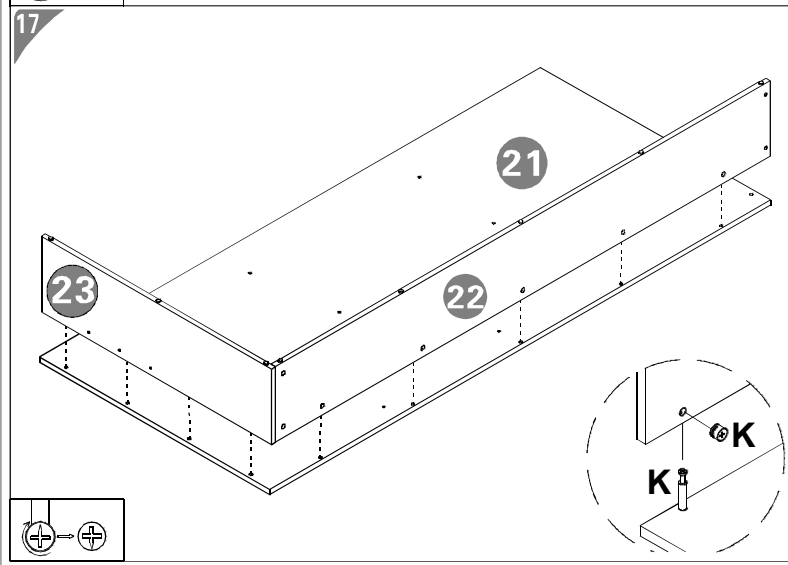

MODEL	MOMO
NL	MULTITASKING BED
FR	LIT MULTIFUNCTIONNEL
EN	MULTI FUNCTION BED
DE	MULTIFUNKTIONALE BETT

PART	QTY.	ITEM	
A	4	M8X45mm	
B	2	M8X25mm	
C	4	M6X60mm	
D	3	M6X50mm	
E	92	M6X45mm	
F	2	M6X35mm	
G	5	M6X25mm	
H	77	M6X10mm	
I	16	M4X18mm	
J	209	M3.5X14mm	
K	61	M6X40mm	
L	26	M6X25mm	
M	2	M6X40mm	
N	6	M6	

PART	QTY.	ITEM	
O	2	Ø50XM8X20mm	
P	4		
Q	5		
R	6		
S	11		
T	1	Ø60	
U	2	Ø44XØ38mm	
V	2	Ø38XØ32mm	
W	15	07	
X	5	09	
Y	2	M8X60mm	
Z	6	M4X21mm	
Z1	1	10-14	

35

- A** X4
- Y** X2

36

- H** X32

37

- K** X10

38