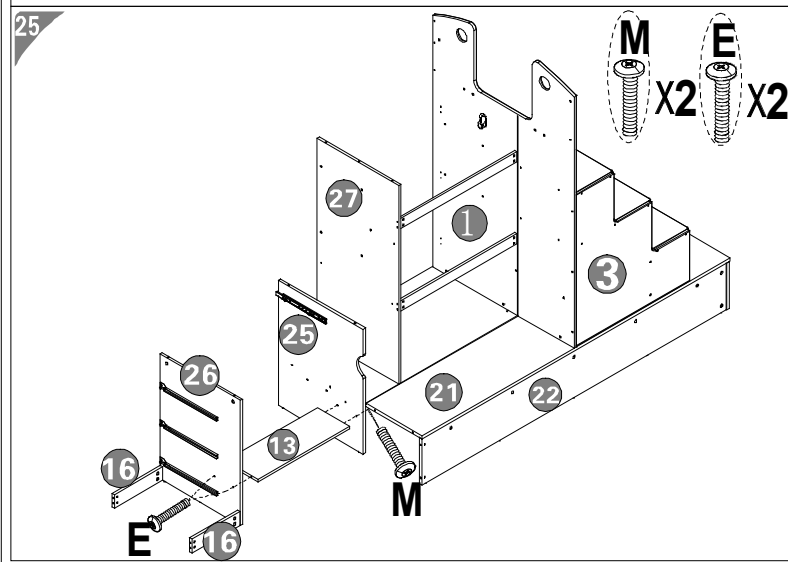

MODEL	MOMO
NL	MULTITASKING BED
FR	LIT MULTIFUNCTIONNEL
EN	MULTI FUNCTION BED
DE	MULTIFUNKTIONALE BETT

PART	QTY.	ITEM	
A	4	M8X45mm	
B	2	M8X25mm	
C	4	M6X60mm	
D	3	M6X50mm	
E	92	M6X45mm	
F	2	M6X35mm	
G	5	M6X25mm	
H	77	M6X10mm	
I	16	M4X18mm	
J	209	M3.5X14mm	
K	61	M6X40mm	
L	26	M6X25mm	
M	2	M6X40mm	
N	6	M6	

PART	QTY.	ITEM	
O	2	Ø50XM8X20mm	
P	4		
Q	5		
R	6		
S	11		
T	1	Ø60	
U	2	Ø44XØ38mm	
V	2	Ø38XØ32mm	
W	15	07	
X	5	09	
Y	2	M8X60mm	
Z	6	M4X21mm	
Z1	1	10-14	

35

- A** X4
- Y** X2

36

- H** X32

37

- K** X10

38