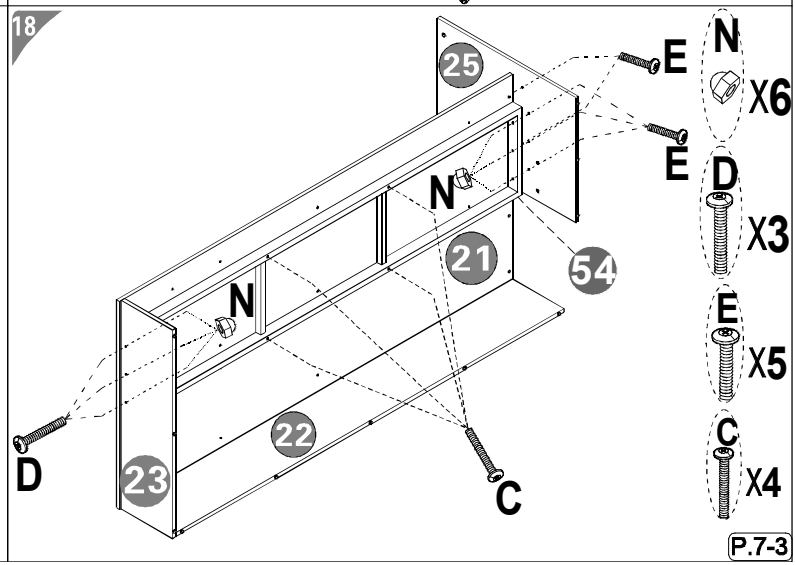

MODEL	MOMO
NL	MULTITASKING BED
FR	LIT MULTIFUNCTIONNEL
EN	MULTI FUNCTION BED
DE	MULTIFUNKTIONALE BETT

PART	QTY.	ITEM	
A	4	M8X45mm	
B	2	M8X25mm	
C	4	M6X60mm	
D	3	M6X50mm	
E	92	M6X45mm	
F	2	M6X35mm	
G	5	M6X25mm	
H	77	M6X10mm	
I	16	M4X18mm	
J	209	M3.5X14mm	
K	61	M6X40mm	
L	26	M6X25mm	
M	2	M6X40mm	
N	6	M6	

PART	QTY.	ITEM	
O	2	Ø50XM8X20mm	
P	4		
Q	5		
R	6		
S	11		
T	1	Ø60	
U	2	Ø44XØ38mm	
V	2	Ø38XØ32mm	
W	15	07	
X	5	09	
Y	2	M8X60mm	
Z	6	M4X21mm	
Z1	1	10-14	

35

- A** X4
- Y** X2

36

- H** X32

37

- K** X10

38