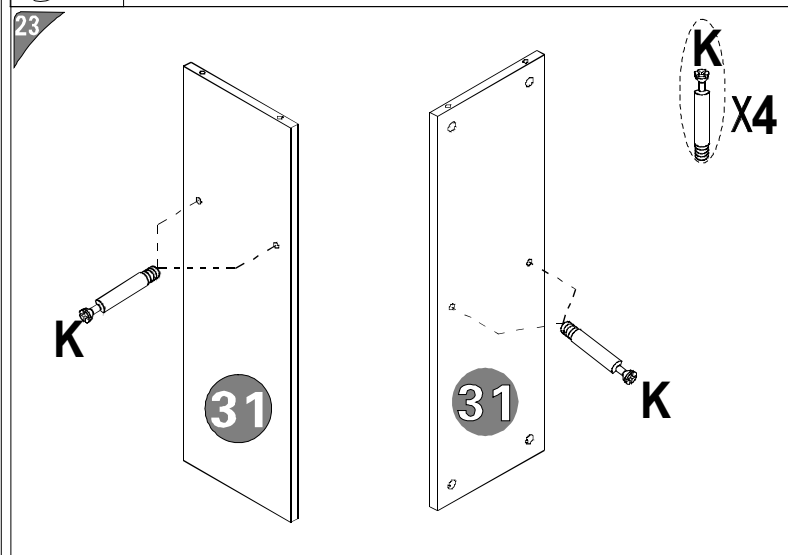

MODEL	MOMO
NL	MULTITASKING BED
FR	LIT MULTIFUNCTIONNEL
EN	MULTI FUNCTION BED
DE	MULTIFUNKTIONALE BETT

PART	QTY.	ITEM	
A	4	M8X45mm	
B	2	M8X25mm	
C	4	M6X60mm	
D	3	M6X50mm	
E	92	M6X45mm	
F	2	M6X35mm	
G	5	M6X25mm	
H	77	M6X10mm	
I	16	M4X18mm	
J	209	M3.5X14mm	
K	61	M6X40mm	
L	26	M6X25mm	
M	2	M6X40mm	
N	6	M6	

PART	QTY.	ITEM	
O	2	Ø50XM8X20mm	
P	4		
Q	5		
R	6		
S	11		
T	1	Ø60	
U	2	Ø44XØ38mm	
V	2	Ø38XØ32mm	
W	15	07	
X	5	09	
Y	2	M8X60mm	
Z	6	M4X21mm	
Z1	1	10-14	

35

- A** X4
- Y** X2

36

- H** X32

37

- K** X10

38