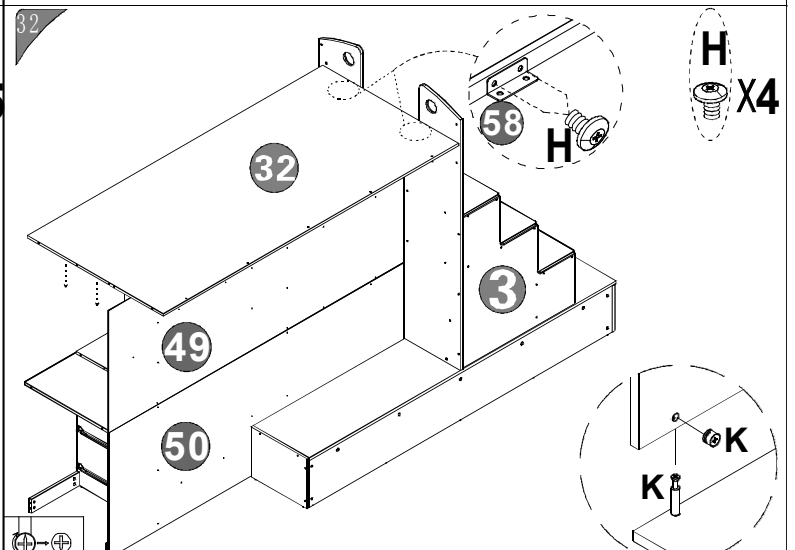

MODEL	MOMO
NL	MULTITASKING BED
FR	LIT MULTIFUNCTIONNEL
EN	MULTI FUNCTION BED
DE	MULTIFUNKTIONALE BETT

PART	QTY.	ITEM	
A	4	M8X45mm	
B	2	M8X25mm	
C	4	M6X60mm	
D	3	M6X50mm	
E	92	M6X45mm	
F	2	M6X35mm	
G	5	M6X25mm	
H	77	M6X10mm	
I	16	M4X18mm	
J	209	M3.5X14mm	
K	61	M6X40mm	
L	26	M6X25mm	
M	2	M6X40mm	
N	6	M6	

PART	QTY.	ITEM	
O	2	Ø50XM8X20mm	
P	4		
Q	5		
R	6		
S	11		
T	1	Ø60	
U	2	Ø44XØ38mm	
V	2	Ø38XØ32mm	
W	15	07	
X	5	09	
Y	2	M8X60mm	
Z	6	M4X21mm	
Z1	1	10-14	

35

- A** X4
- Y** X2

36

- H** X32

37

- K** X10

38