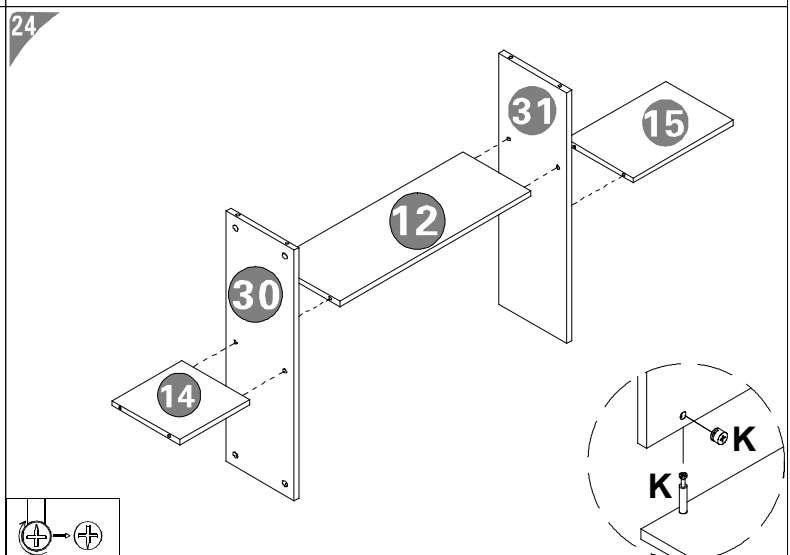

MODEL	MOMO
NL	MULTITASKING BED
FR	LIT MULTIFUNCTIONNEL
EN	MULTI FUNCTION BED
DE	MULTIFUNKTIONALE BETT

PART	QTY.	ITEM	
A	4	M8X45mm	
B	2	M8X25mm	
C	4	M6X60mm	
D	3	M6X50mm	
E	92	M6X45mm	
F	2	M6X35mm	
G	5	M6X25mm	
H	77	M6X10mm	
I	16	M4X18mm	
J	209	M3.5X14mm	
K	61	M6X40mm	
L	26	M6X25mm	
M	2	M6X40mm	
N	6	M6	

PART	QTY.	ITEM	
O	2	Ø50XM8X20mm	
P	4		
Q	5		
R	6		
S	11		
T	1	Ø60	
U	2	Ø44XØ38mm	
V	2	Ø38XØ32mm	
W	15	07	
X	5	09	
Y	2	M8X60mm	
Z	6	M4X21mm	
Z1	1	10-14	

35

- A** X4
- Y** X2

36

- H** X32

37

- K** X10

38