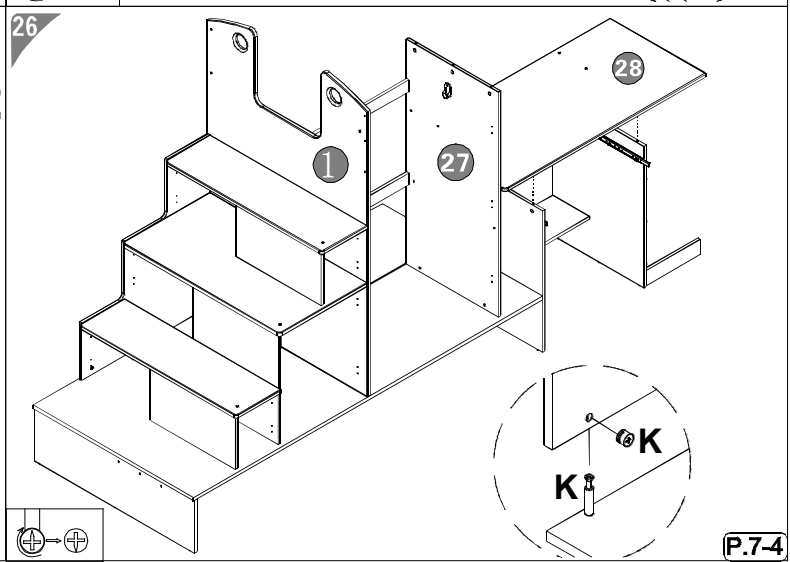

MODEL	MOMO
NL	MULTITASKING BED
FR	LIT MULTIFUNCTIONNEL
EN	MULTI FUNCTION BED
DE	MULTIFUNKTIONALE BETT

PART	QTY.	ITEM	
A	4	M8X45mm	
B	2	M8X25mm	
C	4	M6X60mm	
D	3	M6X50mm	
E	92	M6X45mm	
F	2	M6X35mm	
G	5	M6X25mm	
H	77	M6X10mm	
I	16	M4X18mm	
J	209	M3.5X14mm	
K	61	M6X40mm	
L	26	M6X25mm	
M	2	M6X40mm	
N	6	M6	

PART	QTY.	ITEM	
O	2	Ø50XM8X20mm	
P	4		
Q	5		
R	6		
S	11		
T	1	Ø60	
U	2	Ø44XØ38mm	
V	2	Ø38XØ32mm	
W	15	07	
X	5	09	
Y	2	M8X60mm	
Z	6	M4X21mm	
Z1	1	10-14	

35

- A** X4
- Y** X2

36

- H** X32

37

- K** X10

38