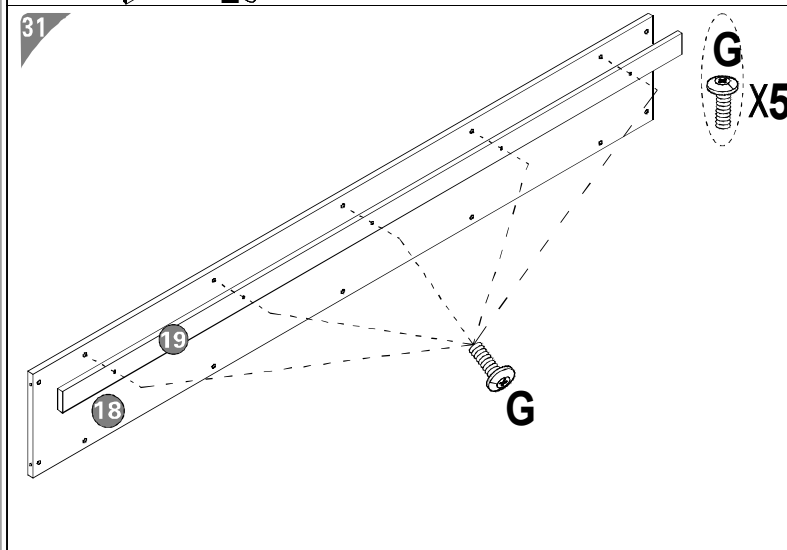

MODEL	MOMO
NL	MULTITASKING BED
FR	LIT MULTIFUNCTIONNEL
EN	MULTI FUNCTION BED
DE	MULTIFUNKTIONALE BETT

PART	QTY.	ITEM	
A	4	M8X45mm	
B	2	M8X25mm	
C	4	M6X60mm	
D	3	M6X50mm	
E	92	M6X45mm	
F	2	M6X35mm	
G	5	M6X25mm	
H	77	M6X10mm	
I	16	M4X18mm	
J	209	M3.5X14mm	
K	61	M6X40mm	
L	26	M6X25mm	
M	2	M6X40mm	
N	6	M6	

PART	QTY.	ITEM	
O	2	Ø50XM8X20mm	
P	4		
Q	5		
R	6		
S	11		
T	1	Ø60	
U	2	Ø44XØ38mm	
V	2	Ø38XØ32mm	
W	15	07	
X	5	09	
Y	2	M8X60mm	
Z	6	M4X21mm	
Z1	1	10-14	

35

- A** X4
- Y** X2

36

- H** X32

37

- K** X10

38