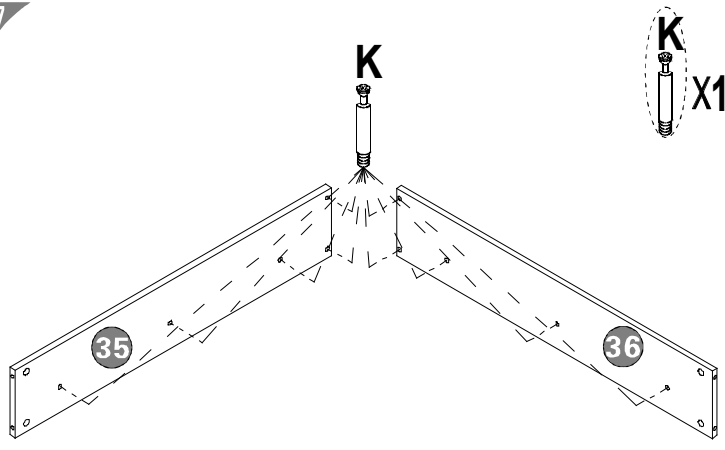

MODEL	MOMO
NL	MULTITASKING BED
FR	LIT MULTIFUNCTIONNEL
EN	MULTI FUNCTION BED
DE	MULTIFUNKTIONALE BETT

PART	QTY.	ITEM	
A	4	M8X45mm	
B	2	M8X25mm	
C	4	M6X60mm	
D	3	M6X50mm	
E	92	M6X45mm	
F	2	M6X35mm	
G	5	M6X25mm	
H	77	M6X10mm	
I	16	M4X18mm	
J	209	M3.5X14mm	
K	61	M6X40mm	
L	26	M6X25mm	
M	2	M6X40mm	
N	6	M6	

PART	QTY.	ITEM	
O	2	Ø50XM8X20mm	
P	4		
Q	5		
R	6		
S	11		
T	1	Ø60	
U	2	Ø44XØ38mm	
V	2	Ø38XØ32mm	
W	15	07	
X	5	09	
Y	2	M8X60mm	
Z	6	M4X21mm	
Z1	1	10-14	

35

- A** X4
- Y** X2

36

- H** X32

37

- K** X10

38