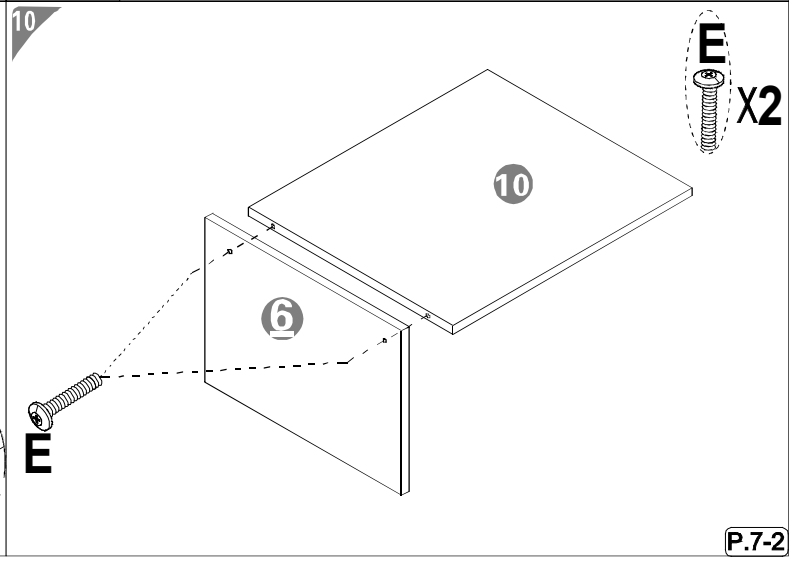

MODEL	MOMO
NL	MULTITASKING BED
FR	LIT MULTIFUNCTIONNEL
EN	MULTI FUNCTION BED
DE	MULTIFUNKTIONALE BETT

PART	QTY.	ITEM	
A	4	M8X45mm	
B	2	M8X25mm	
C	4	M6X60mm	
D	3	M6X50mm	
E	92	M6X45mm	
F	2	M6X35mm	
G	5	M6X25mm	
H	77	M6X10mm	
I	16	M4X18mm	
J	209	M3.5X14mm	
K	61	M6X40mm	
L	26	M6X25mm	
M	2	M6X40mm	
N	6	M6	

PART	QTY.	ITEM	
O	2	Ø50XM8X20mm	
P	4		
Q	5		
R	6		
S	11		
T	1	Ø60	
U	2	Ø44XØ38mm	
V	2	Ø38XØ32mm	
W	15	07	
X	5	09	
Y	2	M8X60mm	
Z	6	M4X21mm	
Z1	1	10-14	

35

- A** X4
- Y** X2

36

- H** X32

37

- K** X10

38