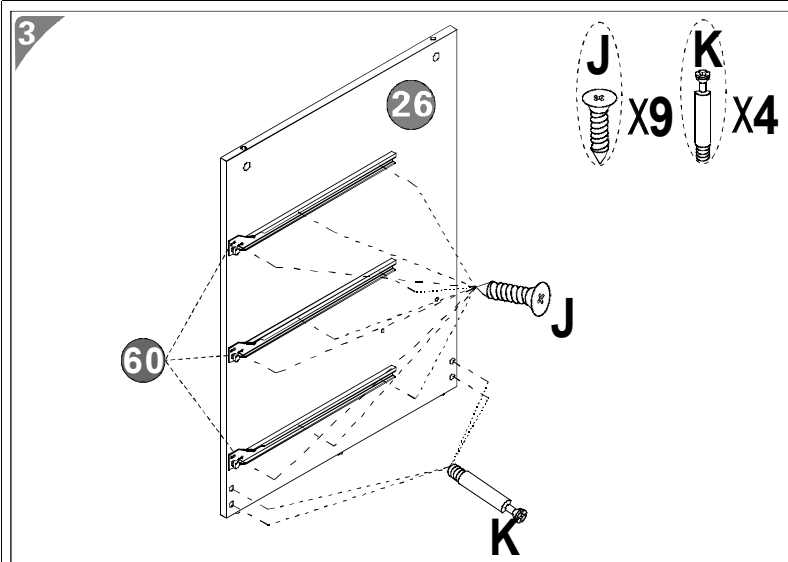

MODEL	MOMO
NL	MULTITASKING BED
FR	LIT MULTIFUNCTIONNEL
EN	MULTI FUNCTION BED
DE	MULTIFUNKTIONALE BETT

PART	QTY.	ITEM	
A	4	M8X45mm	
B	2	M8X25mm	
C	4	M6X60mm	
D	3	M6X50mm	
E	92	M6X45mm	
F	2	M6X35mm	
G	5	M6X25mm	
H	77	M6X10mm	
I	16	M4X18mm	
J	209	M3.5X14mm	
K	61	M6X40mm	
L	26	M6X25mm	
M	2	M6X40mm	
N	6	M6	

PART	QTY.	ITEM	
O	2	Ø50XM8X20mm	
P	4		
Q	5		
R	6		
S	11		
T	1	Ø60	
U	2	Ø44XØ38mm	
V	2	Ø38XØ32mm	
W	15	07	
X	5	09	
Y	2	M8X60mm	
Z	6	M4X21mm	
Z1	1	10-14	

35

- A** X4
- Y** X2

36

- H** X32

37

- K** X10

38