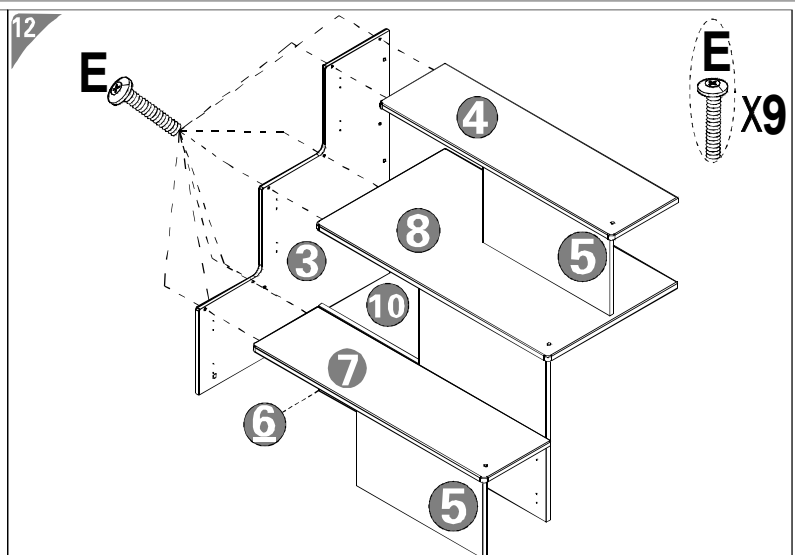

MODEL	MOMO
NL	MULTITASKING BED
FR	LIT MULTIFUNCTIONNEL
EN	MULTI FUNCTION BED
DE	MULTIFUNKTIONALE BETT

PART	QTY.	ITEM	
A	4	M8X45mm	
B	2	M8X25mm	
C	4	M6X60mm	
D	3	M6X50mm	
E	92	M6X45mm	
F	2	M6X35mm	
G	5	M6X25mm	
H	77	M6X10mm	
I	16	M4X18mm	
J	209	M3.5X14mm	
K	61	M6X40mm	
L	26	M6X25mm	
M	2	M6X40mm	
N	6	M6	

PART	QTY.	ITEM	
O	2	Ø50XM8X20mm	
P	4		
Q	5		
R	6		
S	11		
T	1	Ø60	
U	2	Ø44XØ38mm	
V	2	Ø38XØ32mm	
W	15	07	
X	5	09	
Y	2	M8X60mm	
Z	6	M4X21mm	
Z1	1	10-14	

35

- A** X4
- Y** X2

36

- H** X32

37

- K** X10

38