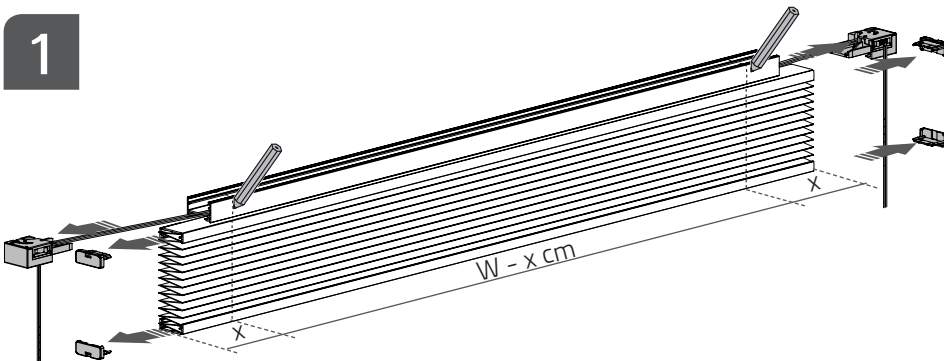

Plisse gordijn honingraat 25 mm Easy

MN160017_20160330

0-80 cm: 2 x
81-140 cm: 3 x
141-180 cm: 4 x

0-80 cm: 6 x
81-140 cm: 7 x
141-180 cm: 8 x

2 x

1

MN160017_20160330

2

i

W

W

| W | X max | W min |
|------|-------|-------|
| 400 | 40 | 320 |
| 600 | 110 | 380 |
| 800 | 110 | 580 |
| 1000 | 110 | 780 |
| 1200 | 110 | 980 |
| 1400 | 110 | 1180 |
| 1600 | 110 | 1380 |

4

5

3

1