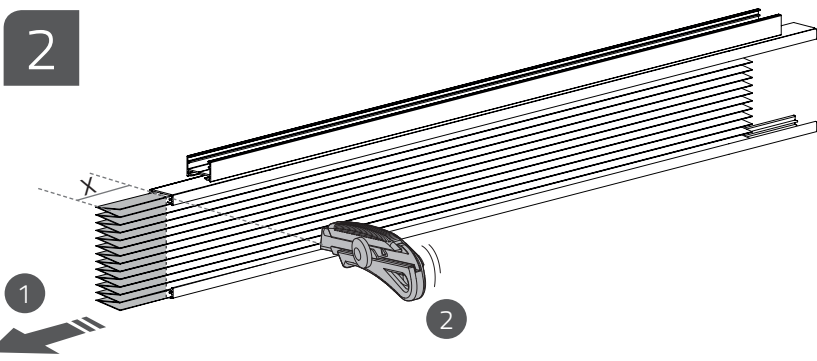

Plisse gordijn honingraat 25 mm Easy

MN160017_20160330

0-80 cm: 2 x
81-140 cm: 3 x
141-180 cm: 4 x

0-80 cm: 6 x
81-140 cm: 7 x
141-180 cm: 8 x

2 x

1

MN160017_20160330

2

i

W

W

| W | X max | W min |
|------|-------|-------|
| 400 | 40 | 320 |
| 600 | 110 | 380 |
| 800 | 110 | 580 |
| 1000 | 110 | 780 |
| 1200 | 110 | 980 |
| 1400 | 110 | 1180 |
| 1600 | 110 | 1380 |

4

5

3

1