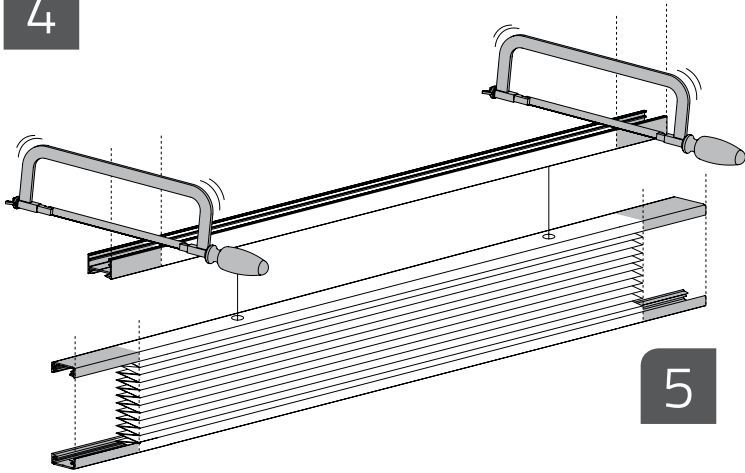

Plisse gordijn honingraat 25 mm Easy

MN160017_20160330

0-80 cm: 2 x
81-140 cm: 3 x
141-180 cm: 4 x

0-80 cm: 6 x
81-140 cm: 7 x
141-180 cm: 8 x

2 x

1

MN160017_20160330

2

i

W

W

| W | X max | W min |
|------|-------|-------|
| 400 | 40 | 320 |
| 600 | 110 | 380 |
| 800 | 110 | 580 |
| 1000 | 110 | 780 |
| 1200 | 110 | 980 |
| 1400 | 110 | 1180 |
| 1600 | 110 | 1380 |

4

5

3

1