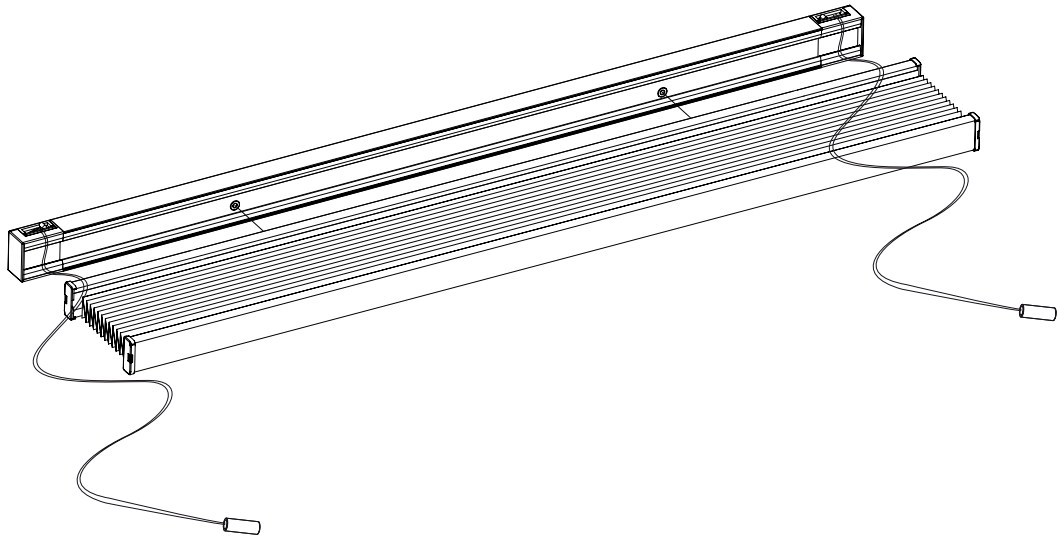

Plisse gordijn honingraat 25 mm Easy

MN160017_20160330

0-80 cm: 2 x
81-140 cm: 3 x
141-180 cm: 4 x

0-80 cm: 6 x
81-140 cm: 7 x
141-180 cm: 8 x

2 x

1

MN160017_20160330

2

i

W

W

| W | X max | W min |
|------|-------|-------|
| 400 | 40 | 320 |
| 600 | 110 | 380 |
| 800 | 110 | 580 |
| 1000 | 110 | 780 |
| 1200 | 110 | 980 |
| 1400 | 110 | 1180 |
| 1600 | 110 | 1380 |

4

5

3

1