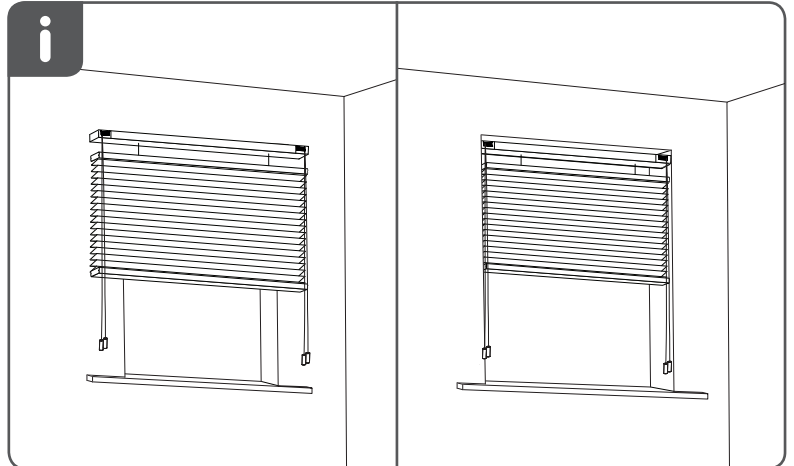

Plisse gordijn honingraat 25 mm Easy

MN160017_20160330

0-80 cm: 2 x
81-140 cm: 3 x
141-180 cm: 4 x

0-80 cm: 6 x
81-140 cm: 7 x
141-180 cm: 8 x

2 x

1

MN160017_20160330

2

i

W

W

| W | X max | W min |
|------|-------|-------|
| 400 | 40 | 320 |
| 600 | 110 | 380 |
| 800 | 110 | 580 |
| 1000 | 110 | 780 |
| 1200 | 110 | 980 |
| 1400 | 110 | 1180 |
| 1600 | 110 | 1380 |

4

5

3

1