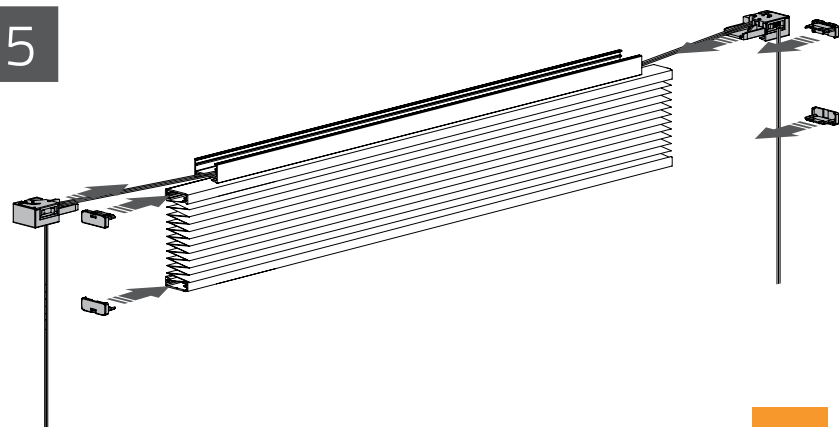

Plisse gordijn honingraat 25 mm Easy

MN160017_20160330

0-80 cm: 2 x
81-140 cm: 3 x
141-180 cm: 4 x

0-80 cm: 6 x
81-140 cm: 7 x
141-180 cm: 8 x

2 x

1

MN160017_20160330

2

i

W

W

| W | X max | W min |
|------|-------|-------|
| 400 | 40 | 320 |
| 600 | 110 | 380 |
| 800 | 110 | 580 |
| 1000 | 110 | 780 |
| 1200 | 110 | 980 |
| 1400 | 110 | 1180 |
| 1600 | 110 | 1380 |

4

5

3

1