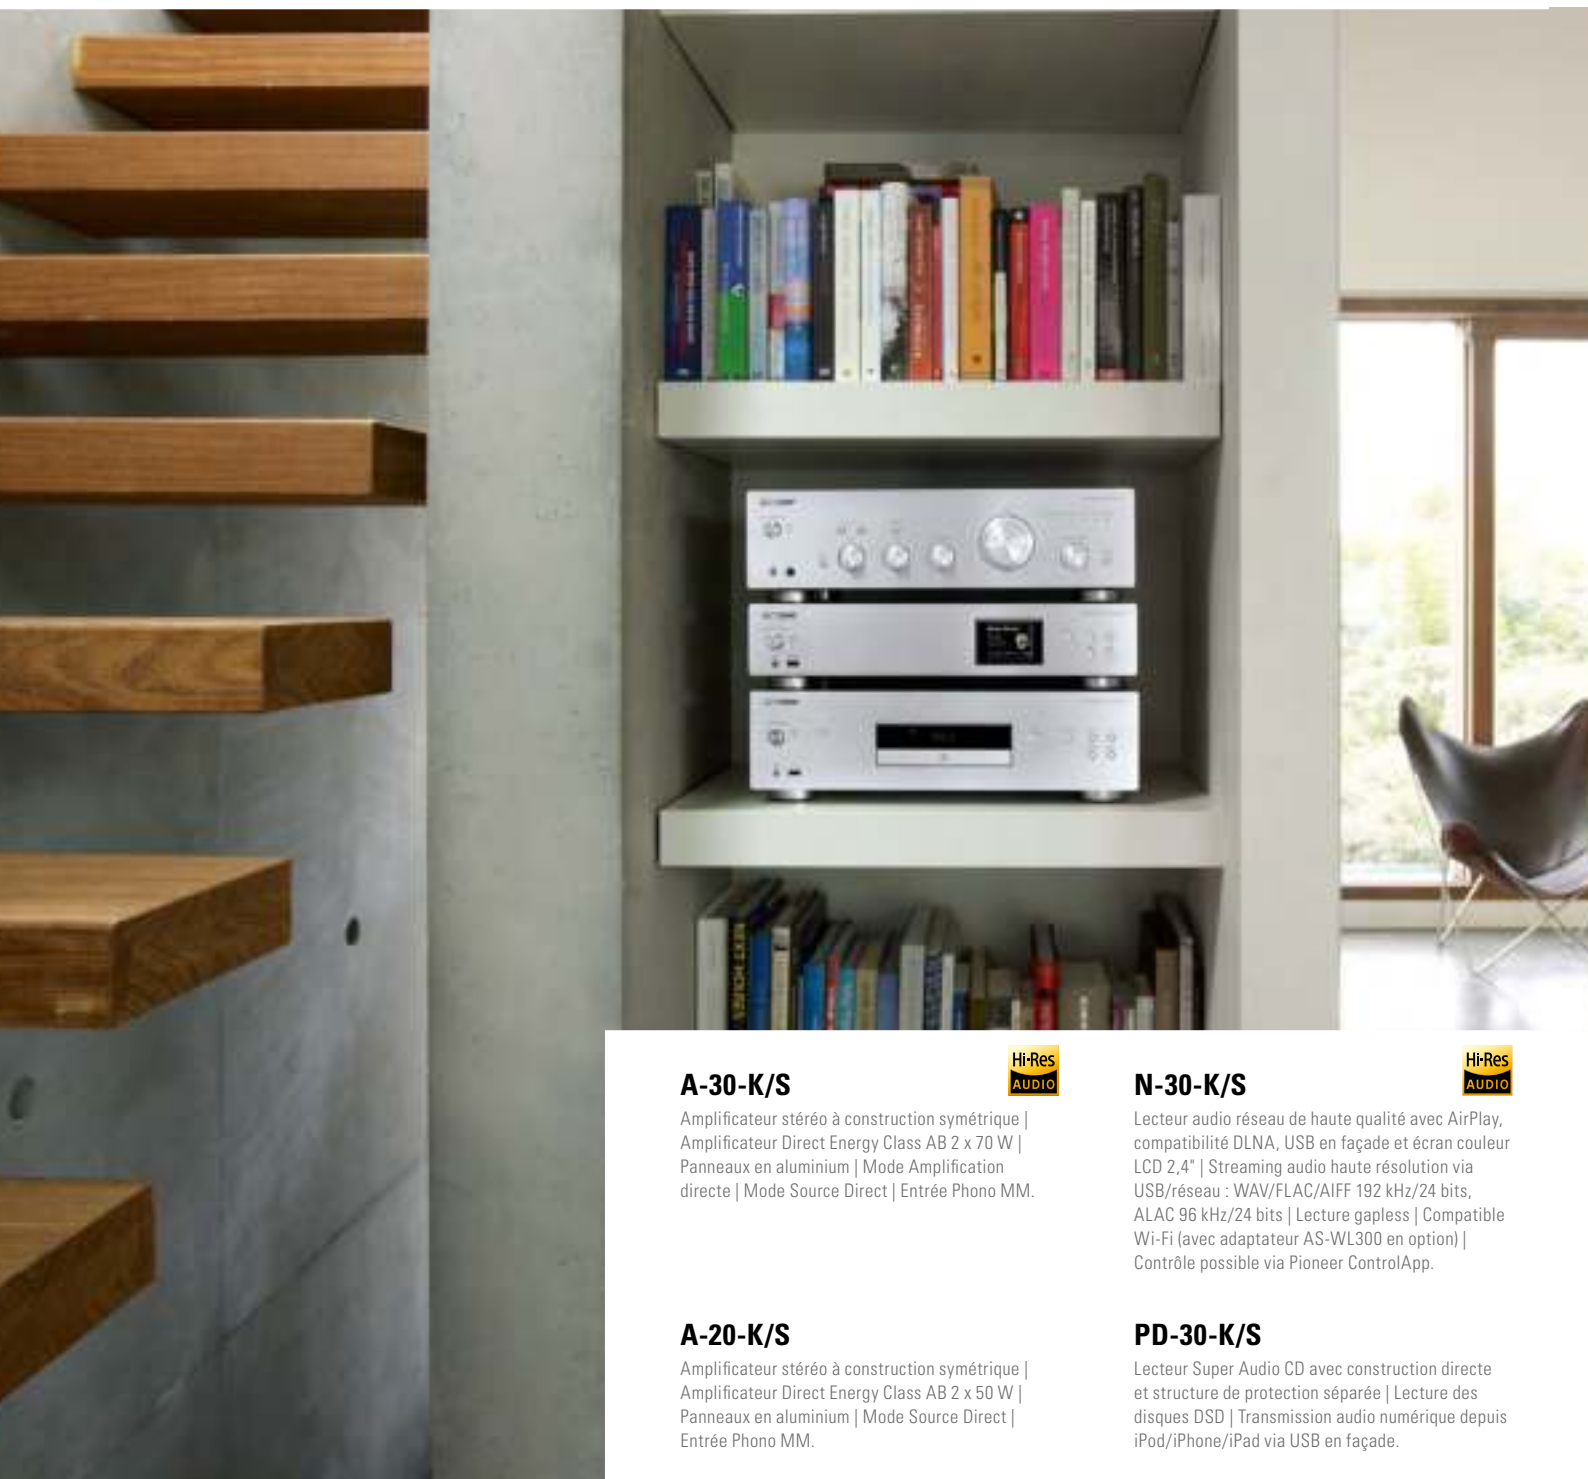

AMPLIFICATEURS/LECTEURS SACD/ LECTEURS RÉSEAU

A-30-K/S

Amplificateur stéréo à construction symétrique | Amplificateur Direct Energy Class AB 2 x 70 W | Panneaux en aluminium | Mode Amplification directe | Mode Source Direct | Entrée Phono MM.

A-20-K/S

Amplificateur stéréo à construction symétrique | Amplificateur Direct Energy Class AB 2 x 50 W | Panneaux en aluminium | Mode Source Direct | Entrée Phono MM.

A-10-K/S

Amplificateur stéréo à construction symétrique | Amplificateur Direct Energy Class AB 2 x 50 W | Mode Source Direct | Entrée Phono MM.

N-30-K/S

Lecteur audio réseau de haute qualité avec AirPlay, compatibilité DLNA, USB en façade et écran couleur LCD 2,4" | Streaming audio haute résolution via USB/réseau : WAV/FLAC/AIFF 192 kHz/24 bits, ALAC 96 kHz/24 bits | Lecture gapless | Compatible Wi-Fi (avec adaptateur AS-WL300 en option) | Contrôle possible via Pioneer ControlApp.

PD-30-K/S

Lecteur Super Audio CD avec construction directe et structure de protection séparée | Lecture des disques DSD | Transmission audio numérique depuis iPod/iPhone/iPad via USB en façade.

PD-10-K/S

Lecteur Super Audio CD avec construction directe et structure de protection séparée | Lecture des disques DSD | Transmission audio numérique depuis iPod/iPhone/iPad via USB en façade.