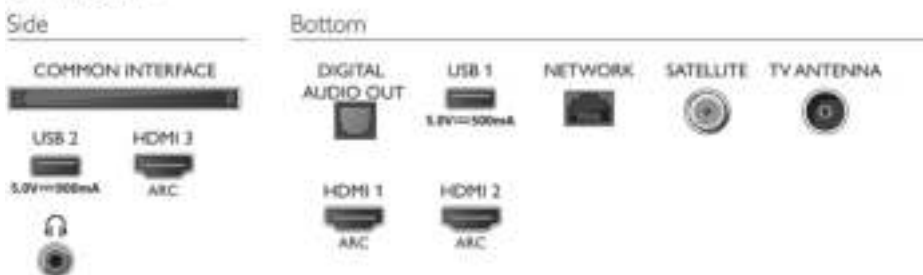

Geluid

- Uitgangsvermogen (RMS): 20W
- Geluidsverbetering: A.I.-geluid, Dolby Atmos, Dolby-basversterking, Dolby-volumeregelaar, 5-bands equalizer, Helder klinkende dialogen, Nachtmodus
- Luidsprekerconfiguratie: 2x 10 W luidspreker met volledig bereik

Afmetingen

- Afmetingen van doos (B x H x D): 1070,0 x 680,0 x 140,0 millimeter
- Afmetingen van set (B x H x D): 967,0 x 571,2 x 76,9 millimeter
- Afmetingen apparaat (met standaard) (B x H x D): 967,0 x 589,5 x 189,0 millimeter
- Gewicht van het product: 8,8 kg
- Gewicht (incl. verpakking): 11,8 kg
- Compatibel met VESA-wandmontagesysteem: 200 x 200 mm
- Gewicht (incl. standaard): 8,9 kg
- Afmetingen van standaard (B x H x D): 799,0 x 18,3 x 189,0 millimeter

Ontwerp

- Kleuren van de TV: Staalgrijs, plastic rand
- Ontwerp van de standaard: Middenzilveren standaard met richels

Accessoires

- Meegeleverde accessoires: Afstandsbediening, 2 AAA-batterijen, Voedingskabel, Snelstartgids, Brochure met wettelijk verplichte informatie en veiligheidsgegevens, Tafelstandaard

Connections

Publicatiedatum
2020-05-08

Versie: 5.5.1

12 NC: 8670 001 65607
EAN: 87 18863 02315 0

© 2020 Koninklijke Philips N.V.
Alle rechten voorbehouden.

Specificaties kunnen zonder voorafgaande kennisgeving worden gewijzigd. Handelsmerken zijn het eigendom van Koninklijke Philips N.V. en hun respectieve eigenaren.

www.philips.com

* EPG en actuele gegevens (tot 8 dagen) zijn afhankelijk van land en kabelmaatschappij.
* Energieverbruik in kWh per jaar, op basis van het stroomverbruik van de televisie als deze 4 uur per dag, 365 dagen per jaar is ingeschakeld. Het werkelijke energieverbruik hangt af van hoe de televisie wordt gebruikt.
* De TV biedt ondersteuning voor gratis DVB-uitzendingen. Mogelijk worden bepaalde DVB-aanbieders niet ondersteund. Ga voor een recente lijst met aanbieders naar het gedeelte met veelgestelde vragen van de ondersteuningswebsite van Philips. Voor bepaalde aanbieders zijn voorwaarden en een abonnement vereist. Neem voor meer informatie contact op met uw aanbieder.
* Philips TV Remote-app en verwante functionaliteiten verschillen per TV-model, provider en land, smart device-model en besturingssysteem. Ga voor meer informatie naar: www.philips.com/TVRemoteapp.
* Het aanbod van Smart TV-apps verschilt per TV-model en land. Ga voor meer informatie naar: www.philips.com/smarttv.
* Alleen opnemen via USB voor digitale kanalen. Opnamen kunnen worden beperkt door een kopieerbeveiliging (CI+). Voor bepaalde landen en kanalen zijn mogelijk beperkingen van toepassing.
* Deze televisie bevat lood in bepaalde onderdelen of componenten waarvoor geen alternatieve technologie bestaat, in overeenstemming met bestaande vrijstellingsclausules van de RoHS-richtlijn.