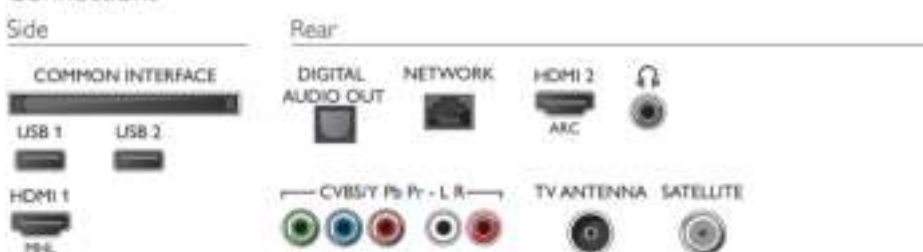

Ondersteunde beeldschermresolutie

- Computeraansluitingen: tot 1920 x 1080 bij 60 Hz
- Video-ingangen: tot 1920 x 1080p

Tuner/ontvangst/transmissie

- HEVC-ondersteuning
- Digitale TV: DVB-T/T2/T2-HD/C/S/S2
- MPEG-ondersteuning: MPEG2, MPEG4
- Videoweergave: NTSC, PAL, SECAM

Vermogen

- Netspanning: 220 - 240 V, 50/60 Hz
- Stroomverbruik in stand-bystand: < 0,3 W
- Energieverbruik wanneer uitgeschakeld: < 0,3 W
- Omgevingstemperatuur: 5 °C tot 35 °C
- Functies voor energiebesparing: Timer voor automatisch uitschakelen, Eco-modus, Beeld uit (voor radio)
- Europees energielabel (vermogen): 37 W
- Jaarlijks energieverbruik: 55 kWh
- Hoeveelheid kwik: 0 mg
- Aanwezigheid lood: Ja*
- Energieklasse: A++

Afmetingen

- Afmetingen van doos (B x H x D): 1070 x 680 x 140 millimeter
- Afmetingen van set (B x H x D): 969,6 x 562,5 x 78,5 millimeter
- Afmetingen apparaat (met standaard) (B x H x D): 969,6 x 584,0 x 218,1 millimeter
- Breedte TV-standaard: 787,3 millimeter
- Gewicht van het product: 7,2 kg
- Gewicht (incl. standaard): 7,3 kg
- Gewicht (incl. verpakking): 10,0 kg
- Compatibel met VESA-wandmontagesysteem: 200 x 200 mm

Accessoires

- Meegeleverde accessoires: Afstandsbediening, 2 AAA-batterijen, Voedingskabel, Snelstartgids,

Brochure met wettelijk verplichte informatie en veiligheidsgegevens, Tafelstandaard

Kleur en afwerking

- Voorkant TV: Hoogglanzend zwart

Connections

Publicatiedatum
2018-11-29

Versie: 9.0.1

12 NC: 8670 001 51561
EAN: 87 18863 01491 2

© 2018 Koninklijke Philips N.V.
Alle rechten voorbehouden.

Specificaties kunnen zonder voorafgaande kennisgeving worden gewijzigd. Handelsmerken zijn het eigendom van Koninklijke Philips N.V. en hun respectieve eigenaren.

www.philips.com

* EPG en actuele gegevens (tot 8 dagen) zijn afhankelijk van land en kabelmaatschappij.

* Energieverbruik in kWh per jaar, op basis van het stroomverbruik van de televisie als deze 4 uur per dag, 365 dagen per jaar is ingeschakeld. Het werkelijke energieverbruik hangt af van hoe de televisie wordt gebruikt.

* De TV biedt ondersteuning voor gratis DVB-uitzendingen. Mogelijk worden bepaalde DVB-aanbieders niet ondersteund. Ga voor een recente lijst met aanbieders naar het gedeelte met veelgestelde vragen van de ondersteuningswebsite van Philips. Voor bepaalde aanbieders zijn voorwaarden en een abonnement vereist. Neem voor meer informatie contact op met uw aanbieder.

* (Philips) alleen compatibel met specifieke Philips player-apparaten.

* Deze televisie bevat lood in bepaalde onderdelen of componenten waarvoor geen alternatieve technologie bestaat, in overeenstemming met bestaande vrijstellingsclausules van de RoHS-richtlijn.