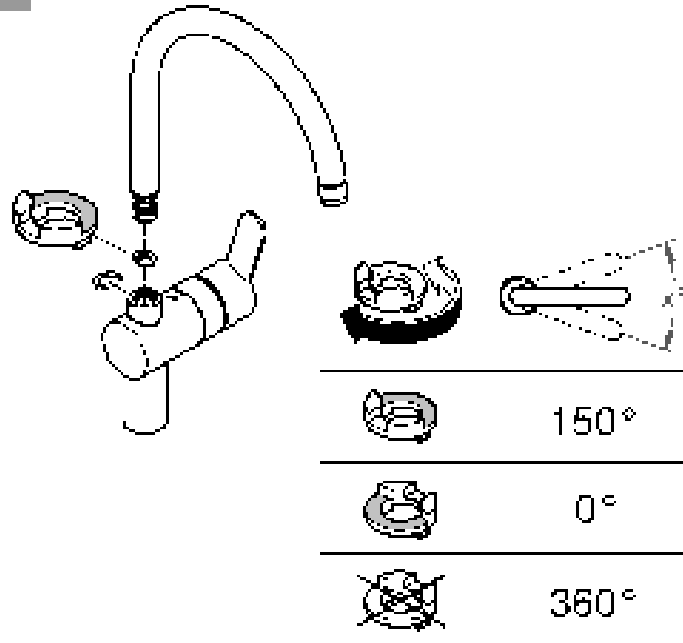

13mm
*19 017

1