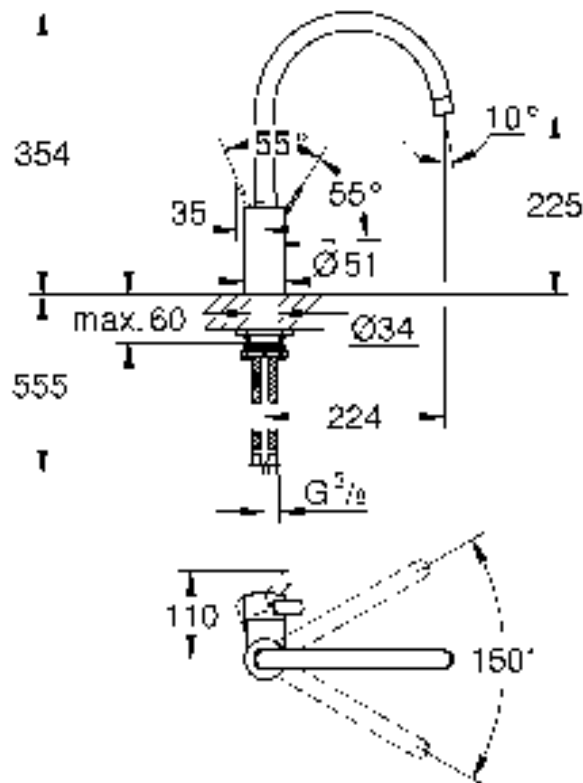

32 843

32 845 (F)

DIN
1988

DIN EN
806

bar

max. 10

0,5

5

1

°C

max. 70°

60°

32mm

*19 332

1

2