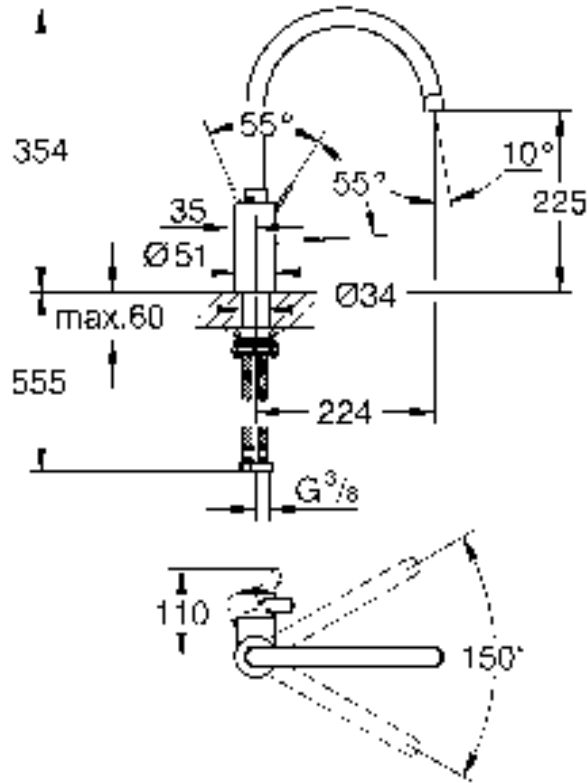

32 843

32 845 (F)

DIN
1988

DIN EN
806

bar

max. 10

0,5

5

1

°C

max. 70°

60°

32mm

*19 332

1

2