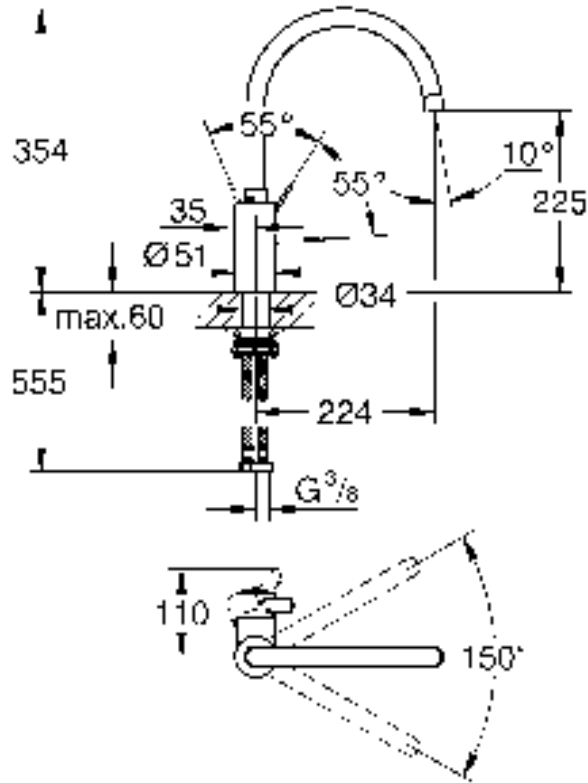

32 843

32 845 (F)

DIN
1988

DIN EN
806

bar

max. 10

0,5

5 1

°C

max. 70°

60°

32mm

*19 332

1

2

3