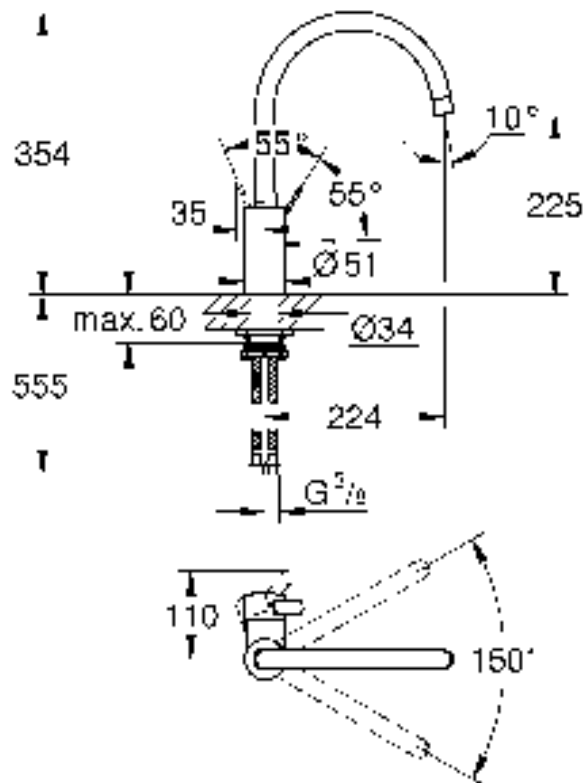

32 843

32 845 (F)

DIN
1988

DIN EN
806

bar

max. 10

0,5

5 1

°C

max. 70°

60°

32mm

*19 332

1

2

3