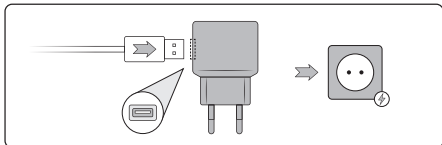

Handleiding magnetische lichtgevende USB laadkabel

Via

MODEL LG20-M-USB

GSM XL[®]

gsmXL.nl
Hoofpolderstraat 6
2493 XD Den Haag
info@gsmxl.nl

www.gsmxl.nl