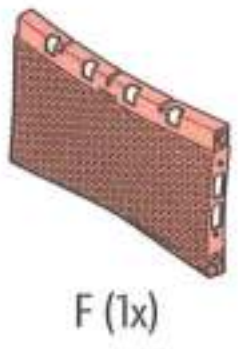

## WICKER

\*RECLINING CHAIR\* V1.1 / 571950 / 442154

**ALLIBERT** 

Ericssonstraat 171 5121 MK Rijen | The Netherlands | [WWW.ALLIBERT-OUTDOOR.COM](http://WWW.ALLIBERT-OUTDOOR.COM)

NEN 581		
✓	✓	✗

7

2

3

4

5

6

7

8