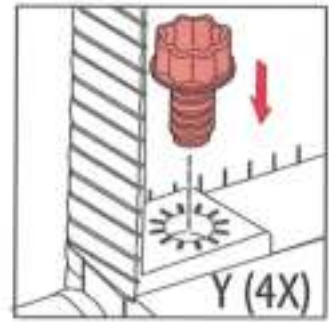

## WICKER

\*RECLINING CHAIR\* V1.1 / 571950 / 442154

**ALLIBERT** 

Ericssonstraat 171 5121 MK Rijen | The Netherlands | [WWW.ALLIBERT-OUTDOOR.COM](http://WWW.ALLIBERT-OUTDOOR.COM)

NEN 581		
✓	✓	✗

7

2

3