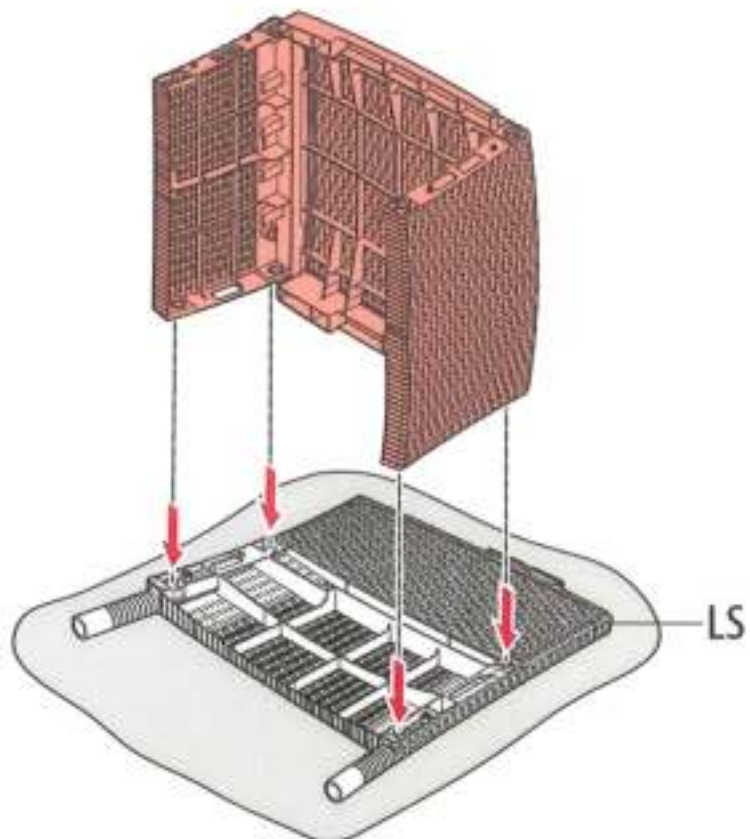

## WICKER

\*RECLINING CHAIR\* V1.1 / 571950 / 442154

**ALLIBERT** 

Ericssonstraat 171 5121 MK Rijen | The Netherlands | [WWW.ALLIBERT-OUTDOOR.COM](http://WWW.ALLIBERT-OUTDOOR.COM)

NEN 581		
✓	✓	✗

7

2

3