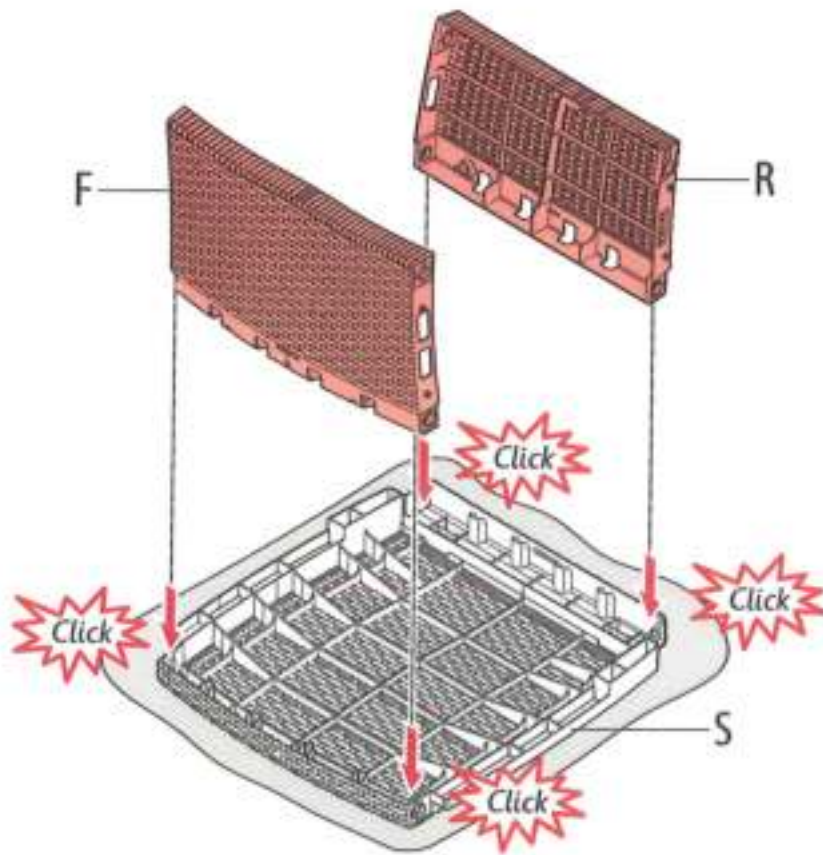

## WICKER

\*RECLINING CHAIR\* V1.1 / 571950 / 442154

**ALLIBERT** 

Ericssonstraat 171 5121 MK Rijen | The Netherlands | [WWW.ALLIBERT-OUTDOOR.COM](http://WWW.ALLIBERT-OUTDOOR.COM)

NEN 581		
✓	✓	✗

7

2

3