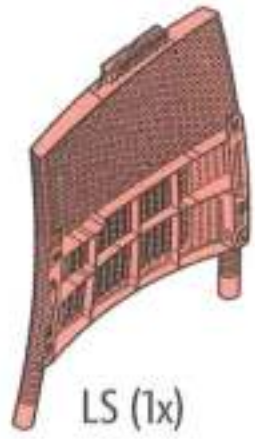

## WICKER

\*RECLINING CHAIR\* V1.1 / 571950 / 442154

**ALLIBERT** 

Ericssonstraat 171 5121 MK Rijen | The Netherlands | [WWW.ALLIBERT-OUTDOOR.COM](http://WWW.ALLIBERT-OUTDOOR.COM)

NEN 581		
✓	✓	✗

7

2

3

4

5

6

7

8