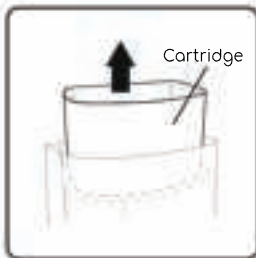

Pure Sensation[®]
Navulling

Pure Sensation®

Navulling Instructies

1

1. Druk op de knop om het bovenste frame los te maken.

2

2. Til het bovenste frame op en verwijder de lege cartridge.

3

3. Schuif de nieuwe Pure Sensation navulling over de cartridge.

4

4. Verwijder nu pas de papieren band en trek de buitenste laag van de Pure Sensation navulling omhoog.

5

5. Trek de Pure Sensation navulling door de opening in de cartridge en plaats deze terug in de bak.