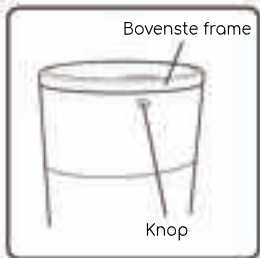

Pure Sensation[®]
Navulling

Pure Sensation®

Navulling Instructies

1

1. Druk op de knop om het bovenste frame los te maken.

2

2. Til het bovenste frame op en verwijder de lege cartridge.

3

3. Schuif de nieuwe Pure Sensation navulling over de cartridge.

4

4. Verwijder nu pas de papieren band en trek de buitenste laag van de Pure Sensation navulling omhoog.

5

5. Trek de Pure Sensation navulling door de opening in de cartridge en plaats deze terug in de bak.

6

6. Trek de Pure Sensation navulling tot de onderkant van de bak en sluit het af met een knoop.