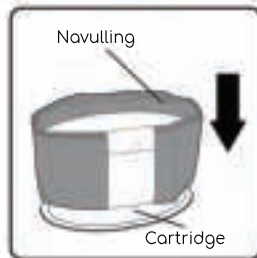

Pure Sensation[®]
Navulling

Pure Sensation®

Navulling Instructies

1

1. Druk op de knop om het bovenste frame los te maken.

2

2. Til het bovenste frame op en verwijder de lege cartridge.

3

3. Schuif de nieuwe Pure Sensation navulling over de cartridge.

4

4. Verwijder nu pas de papieren band en trek de buitenste laag van de Pure Sensation navulling omhoog.

5

5. Trek de Pure Sensation navulling door de opening in de cartridge en plaats deze terug in de bak.