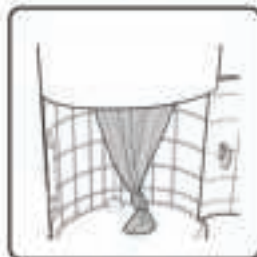

Pure Sensation[®]
Navulling

Pure Sensation®

Navulling Instructies

1

1. Druk op de knop om het bovenste frame los te maken.

2

2. Til het bovenste frame op en verwijder de lege cartridge.

3

3. Schuif de nieuwe Pure Sensation navulling over de cartridge.

4

4. Verwijder nu pas de papieren band en trek de buitenste laag van de Pure Sensation navulling omhoog.

5

5. Trek de Pure Sensation navulling door de opening in de cartridge en plaats deze terug in de bak.

6

6. Trek de Pure Sensation navulling tot de onderkant van de bak en sluit het af met een knoop.