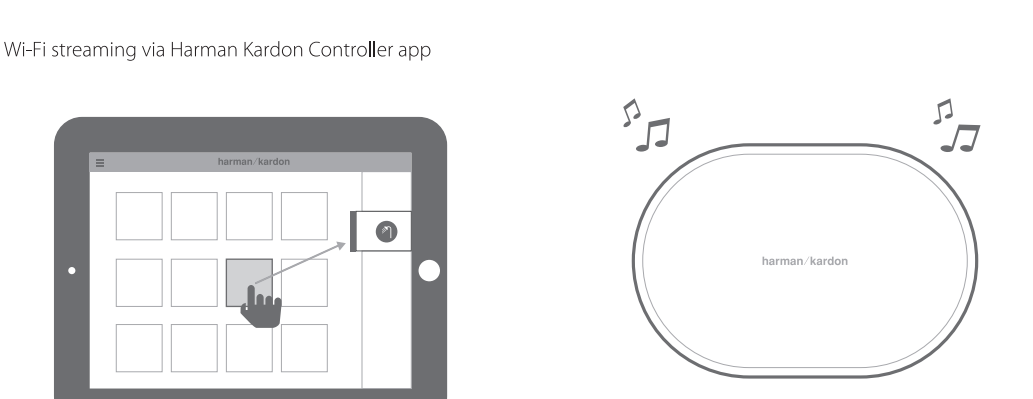

App

Laden Sie die Harman Kardon Controller-App herunter, um Ihren Harman Kardon Omni 20 konfigurieren und bedienen zu können. Scarica l'app Harman Kardon Controller per impostare e controllare il tuo Harman Kardon Omni 20. Download de Harman Kardon Controller app om uw Harman Kardon Omni 20 te installeren en te bedienen. Last ned Harman Kardon Controller-appen for å sette opp og kontrollere Harman Kardon Omni 20. Lataa Harman Kardon Controller-sovellus, jotta voit määrittää Harman Kardon Omni 20 -laitteen asetukset ja hallita sitä. Загрузите приложение Harman Kardon Controller, чтобы настроить свой продукт Harman Kardon Omni 20 и управлять им. Hämta appen Harman Kardon Controller för att ställa in och styra din Harman Kardon Omni 20. Hent applikationen Harman Kardon Controller, så du kan konfigurere og styre din Harman Kardon Omni 20. Harman Kardon Controller (ハーマンカードン・コントローラー)アプリをダウンロードしてセットアップし、お持ちの Harman Kardon Omni 20 (ハーマンカードン・オムニ20) をコントロールしてください。 Harman Kardon Controller 앱을 다운로드하여 Harman Kardon Omni 20을 설정하고 제어합니다. 下載 Harman Kardon Controller 應用程式以設置和控制您的 Harman Kardon Omni 20。 下載 Harman Kardon Controller 應用程式以設定並控制您的 Harman Kardon Omni 20。 Unduh aplikasi Harman Kardon Controller untuk persiapan dan mengontrol Harman Kardon Omni 20 Anda.

WPS (Wi-Fi Protected Setup)

Wi-Fi streaming via Harman Kardon Controller app

Bluetooth®

AUX input source

Multi-room music streaming

Party Mode