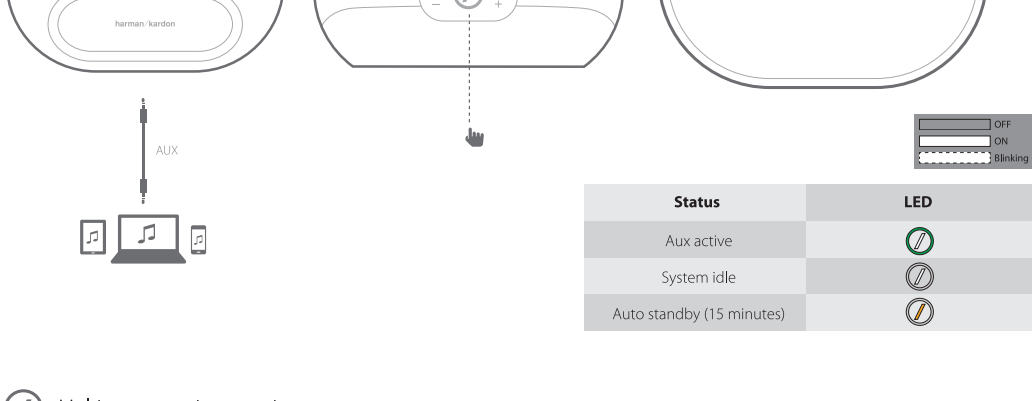

OMNI 20

What's in the box

Quick Start Guide

Guide de démarrage rapide

Buttons

Connections

Stand mount screw holes
Trous de vis de montage du pied
Orificios para los tornillos del soporte de montaje
Buracos dos parafusos de montagem do suporte
Löcher für die Befestigungsschrauben
Fori per le viti di montaggio del supporto
Schroefgaten montagestand
Skruvhull for veggstativ
Telineen ruuvi kiinnityksen reiät
Отверстия для винтов для монтажа стойки
Skruehål för montering på stativ
Skruehuller til montering af holder
スタンド取り付け用ねじ穴
스탠드 장착 나사 구멍
坐地安裝螺絲孔
立式安裝螺孔
Lubang sekrup pemasangan berdiri

WPS (Wi-Fi Protected Setup)

Wi-Fi streaming via Harman Kardon Controller app

Bluetooth®

AUX input source

Multi-room music streaming

Party Mode