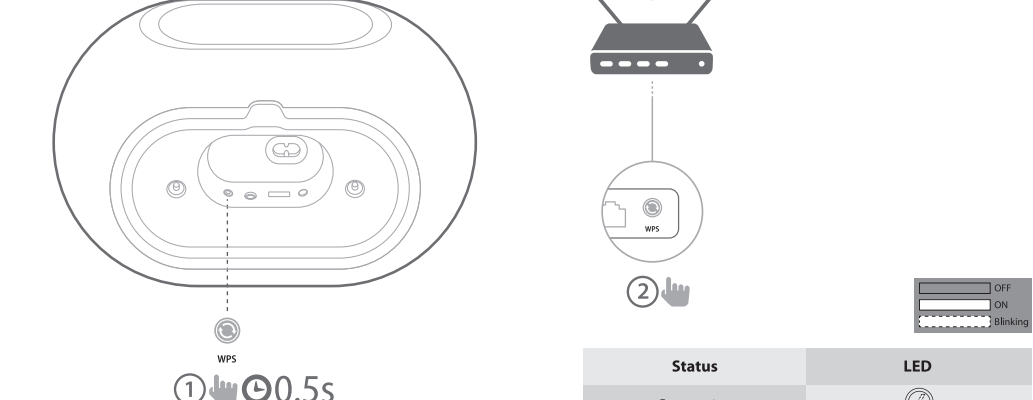

OMNI 20

What's in the box

Quick Start Guide

Guide de démarrage rapide

Buttons

Connections

Stand mount screw holes
Trous de vis de montage du pied
Orificios para los tornillos del soporte de montaje
Buracos dos parafusos de montagem do suporte
Löcher für die Befestigungsschrauben
Fori per le viti di montaggio del supporto
Schroefgaten montagestand
Skruvhull for veggstativ
Telineen ruuvi kiinnityksen reiät
Отверстия для винтов для монтажа стойки
Skruehål för montering på stativ
Skruehuller til montering af holder
スタンド取り付け用ねじ穴
스탠드 장착 나사 구멍
坐地安裝螺絲孔
立式安裝螺孔
Lubang sekrup pemasangan berdiri

WPS (Wi-Fi Protected Setup)

Wi-Fi streaming via Harman Kardon Controller app

Bluetooth®

AUX input source

Multi-room music streaming

Party Mode