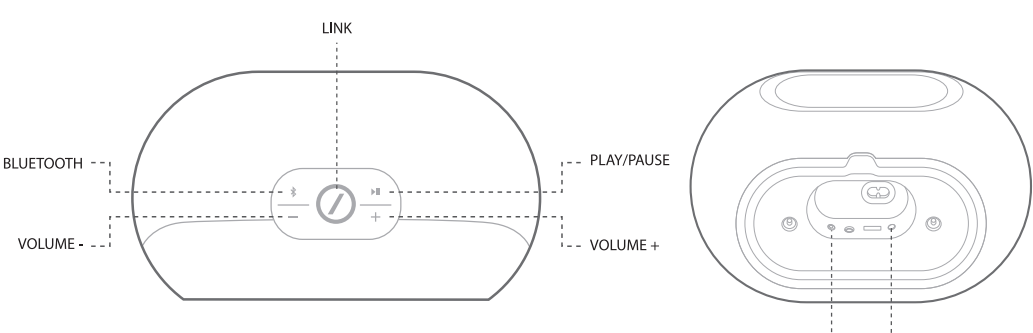

OMNI 20

What's in the box

Quick Start Guide

Guide de démarrage rapide

Buttons

Connections

Stand mount screw holes
Trous de vis de montage du pied
Orificios para los tornillos del soporte de montaje
Buracos dos parafusos de montagem do suporte
Löcher für die Befestigungsschrauben
Fori per le viti di montaggio del supporto
Schroefgaten montagestand
Skruvhull for veggstativ
Telineen ruuvi kiinnityksen reiät
Отверстия для винтов для монтажа стойки
Skruehål för montering på stativ
Skruehuller til montering af holder
スタンド取り付け用ねじ穴
스탠드 장착 나사 구멍
坐地安裝螺絲孔
立式安裝螺孔
Lubang sekrup pemasangan berdiri

WPS (Wi-Fi Protected Setup)

Wi-Fi streaming via Harman Kardon Controller app

Bluetooth®

AUX input source

Multi-room music streaming

Party Mode