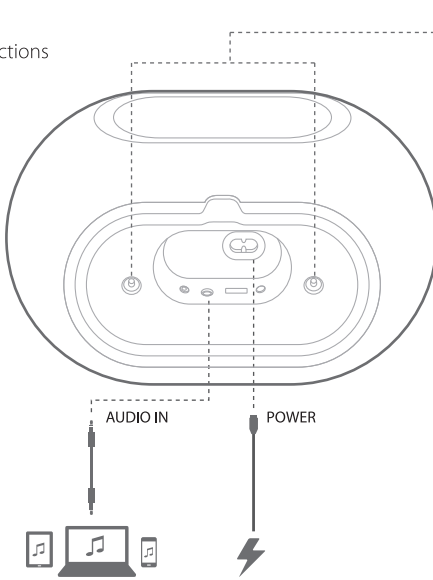

OMNI 20

What's in the box

Quick Start Guide

Guide de démarrage rapide

Buttons

Connections

Stand mount screw holes
Trous de vis de montage du pied
Orificios para los tornillos del soporte de montaje
Buracos dos parafusos de montagem do suporte
Löcher für die Befestigungsschrauben
Fori per le viti di montaggio del supporto
Schroefgaten montagestand
Skruvhull for veggstativ
Telineen ruuvi kiinnityksen reiät
Отверстия для винтов для монтажа стойки
Skruehål för montering på stativ
Skruehuller til montering af holder
スタンド取り付け用ねじ穴
스탠드 장착 나사 구멍
坐地安裝螺絲孔
立式安裝螺孔
Lubang sekrup pemasangan berdiri

App

Laden Sie die Harman Kardon Controller-App herunter, um Ihren Harman Kardon Omni 20 konfigurieren und bedienen zu können. Scarica l'app Harman Kardon Controller per impostare e controllare il tuo Harman Kardon Omni 20. Download de Harman Kardon Controller app om uw Harman Kardon Omni 20 te installeren en te bedienen. Last ned Harman Kardon Controller-appen for å sette opp og kontrollere Harman Kardon Omni 20. Lataa Harman Kardon Controller-sovellus, jotta voit määrittää Harman Kardon Omni 20 -laitteen asetukset ja hallita sitä. Загрузите приложение Harman Kardon Controller, чтобы настроить свой продукт Harman Kardon Omni 20 и управлять им. Hämta appen Harman Kardon Controller för att ställa in och styra din Harman Kardon Omni 20. Hent applikationen Harman Kardon Controller, så du kan konfigurere og styre din Harman Kardon Omni 20. Harman Kardon Controller (ハーマンカードン・コントローラー)アプリをダウンロードしてセットアップし、お持ちの Harman Kardon Omni 20 (ハーマンカードン・オムニ20) をコントロールしてください。 Harman Kardon Controller 앱을 다운로드하여 Harman Kardon Omni 20을 설정하고 제어합니다. 下載 Harman Kardon Controller 應用程式以設置和控制您的 Harman Kardon Omni 20。 下載 Harman Kardon Controller 應用程式以設定並控制您的 Harman Kardon Omni 20。 Unduh aplikasi Harman Kardon Controller untuk persiapan dan mengontrol Harman Kardon Omni 20 Anda.