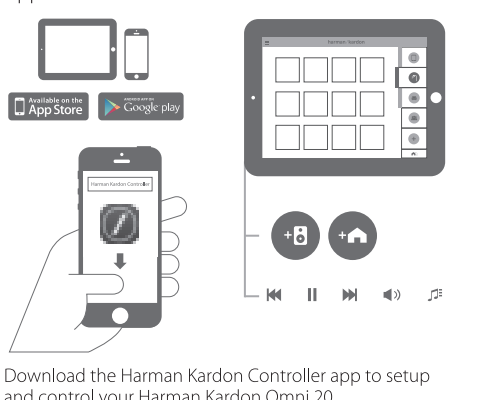

OMNI 20

What's in the box

Quick Start Guide

Guide de démarrage rapide

Buttons

Connections

Stand mount screw holes
Trous de vis de montage du pied
Orificios para los tornillos del soporte de montaje
Buracos dos parafusos de montagem do suporte
Löcher für die Befestigungsschrauben
Fori per le viti di montaggio del supporto
Schroefgaten montagestand
Skruvhull for veggstativ
Telineen ruuvi kiinnityksen reiät
Отверстия для винтов для монтажа стойки
Skruehål för montering på stativ
Skruehuller til montering af holder
スタンド取り付け用ねじ穴
스탠드 장착 나사 구멍
坐地安裝螺絲孔
立式安裝螺孔
Lubang sekrup pemasangan berdiri

App

Laden Sie die Harman Kardon Controller-App herunter, um Ihren Harman Kardon Omni 20 konfigurieren und bedienen zu können. Scarica l'app Harman Kardon Controller per impostare e controllare il tuo Harman Kardon Omni 20. Download de Harman Kardon Controller app om uw Harman Kardon Omni 20 te installeren en te bedienen. Last ned Harman Kardon Controller-appen for å sette opp og kontrollere Harman Kardon Omni 20. Lataa Harman Kardon Controller-sovellus, jotta voit määrittää Harman Kardon Omni 20 -laitteen asetukset ja hallita sitä. Загрузите приложение Harman Kardon Controller, чтобы настроить свой продукт Harman Kardon Omni 20 и управлять им. Hämta appen Harman Kardon Controller för att ställa in och styra din Harman Kardon Omni 20. Hent applikationen Harman Kardon Controller, så du kan konfigurere og styre din Harman Kardon Omni 20. Harman Kardon Controller (ハーマンカードン・コントローラー)アプリをダウンロードしてセットアップし、お持ちの Harman Kardon Omni 20 (ハーマンカードン・オムニ20) をコントロールしてください。 Harman Kardon Controller 앱을 다운로드하여 Harman Kardon Omni 20을 설정하고 제어합니다. 下載 Harman Kardon Controller 應用程式以設置和控制您的 Harman Kardon Omni 20。 下載 Harman Kardon Controller 應用程式以設定並控制您的 Harman Kardon Omni 20。 Unduh aplikasi Harman Kardon Controller untuk persiapan dan mengontrol Harman Kardon Omni 20 Anda.