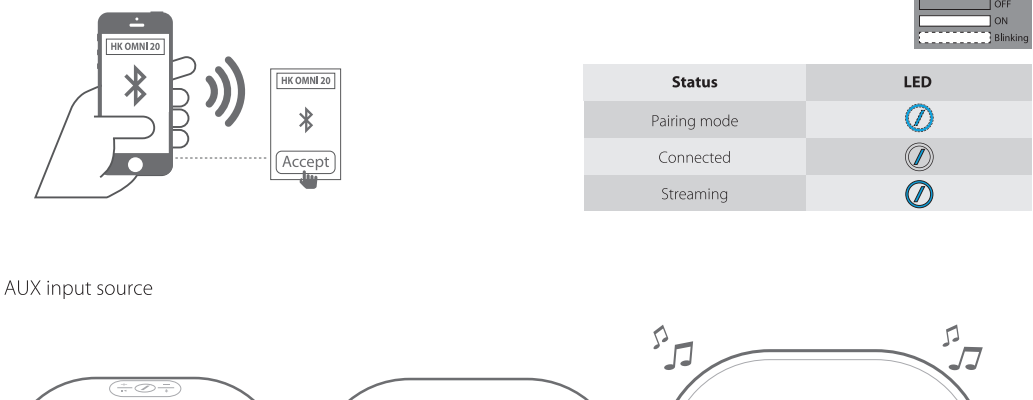

App

Laden Sie die Harman Kardon Controller-App herunter, um Ihren Harman Kardon Omni 20 konfigurieren und bedienen zu können. Scarica l'app Harman Kardon Controller per impostare e controllare il tuo Harman Kardon Omni 20. Download de Harman Kardon Controller app om uw Harman Kardon Omni 20 te installeren en te bedienen. Last ned Harman Kardon Controller-appen for å sette opp og kontrollere Harman Kardon Omni 20. Lataa Harman Kardon Controller-sovellus, jotta voit määrittää Harman Kardon Omni 20 -laitteen asetukset ja hallita sitä. Загрузите приложение Harman Kardon Controller, чтобы настроить свой продукт Harman Kardon Omni 20 и управлять им. Hämta appen Harman Kardon Controller för att ställa in och styra din Harman Kardon Omni 20. Hent applikationen Harman Kardon Controller, så du kan konfigurere og styre din Harman Kardon Omni 20. Harman Kardon Controller (ハーマンカードン・コントローラー)アプリをダウンロードしてセットアップし、お持ちの Harman Kardon Omni 20 (ハーマンカードン・オムニ20) をコントロールしてください。 Harman Kardon Controller 앱을 다운로드하여 Harman Kardon Omni 20을 설정하고 제어합니다. 下載 Harman Kardon Controller 應用程式以設置和控制您的 Harman Kardon Omni 20。 下載 Harman Kardon Controller 應用程式以設定並控制您的 Harman Kardon Omni 20。 Unduh aplikasi Harman Kardon Controller untuk persiapan dan mengontrol Harman Kardon Omni 20 Anda.

WPS (Wi-Fi Protected Setup)

Wi-Fi streaming via Harman Kardon Controller app

Bluetooth®

AUX input source

Multi-room music streaming

Party Mode