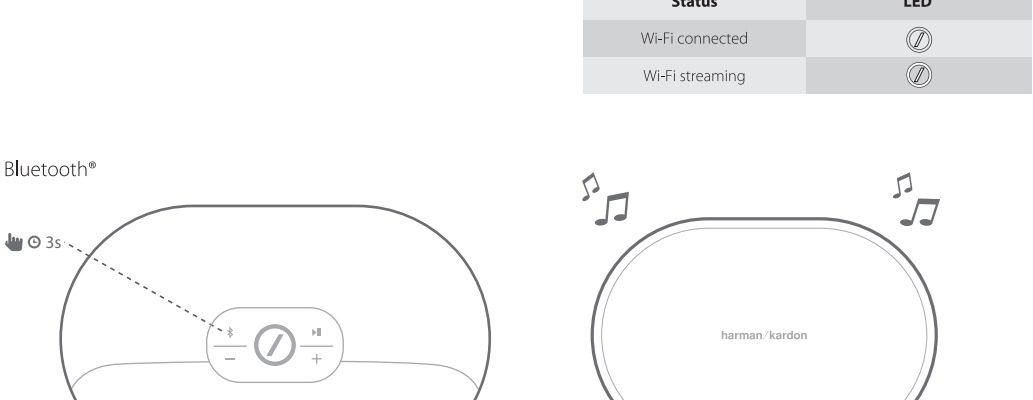

App

Laden Sie die Harman Kardon Controller-App herunter, um Ihren Harman Kardon Omni 20 konfigurieren und bedienen zu können. Scarica l'app Harman Kardon Controller per impostare e controllare il tuo Harman Kardon Omni 20. Download de Harman Kardon Controller app om uw Harman Kardon Omni 20 te installeren en te bedienen. Last ned Harman Kardon Controller-appen for å sette opp og kontrollere Harman Kardon Omni 20. Lataa Harman Kardon Controller-sovellus, jotta voit määrittää Harman Kardon Omni 20 -laitteen asetukset ja hallita sitä. Загрузите приложение Harman Kardon Controller, чтобы настроить свой продукт Harman Kardon Omni 20 и управлять им. Hämta appen Harman Kardon Controller för att ställa in och styra din Harman Kardon Omni 20. Hent applikationen Harman Kardon Controller, så du kan konfigurere og styre din Harman Kardon Omni 20. Harman Kardon Controller (ハーマンカードン・コントローラー)アプリをダウンロードしてセットアップし、お持ちの Harman Kardon Omni 20 (ハーマンカードン・オムニ20) をコントロールしてください。 Harman Kardon Controller 앱을 다운로드하여 Harman Kardon Omni 20을 설정하고 제어합니다. 下載 Harman Kardon Controller 應用程式以設置和控制您的 Harman Kardon Omni 20。 下載 Harman Kardon Controller 應用程式以設定並控制您的 Harman Kardon Omni 20。 Unduh aplikasi Harman Kardon Controller untuk persiapan dan mengontrol Harman Kardon Omni 20 Anda.

WPS (Wi-Fi Protected Setup)

Wi-Fi streaming via Harman Kardon Controller app

Bluetooth®

AUX input source

Multi-room music streaming

Party Mode