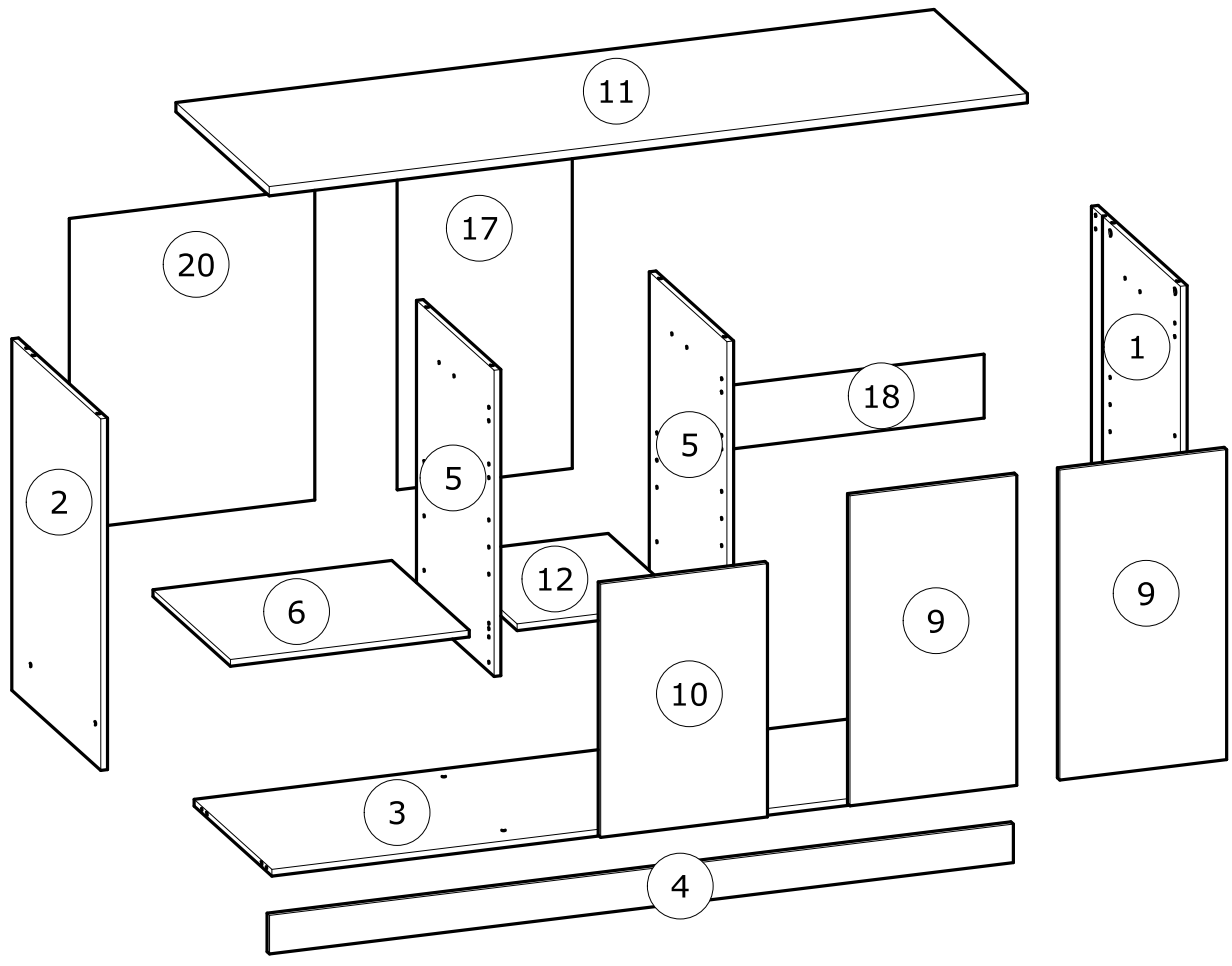

**PL**

**OSTRZEŻENIE: MEBEL NALEŻY PRZYMOCOWAĆ DO ŚCIANY, ABY UNIKNĄĆ JEGO PRZEWRÓCENIA**

- Aby prawidłowo zainstalować ten produkt i wyeliminować zagrożenie dla bezpieczeństwa użytkownika, należy postępować zgodnie z niniejszą instrukcją.
- Przymocować mebel do ściany za pomocą mocowań przewidzianych w tym celu.
- Śruby i nakrętki nie znajdują się w zestawie. Użyć śrub i nakrętek dostosowanych do wspornika.

**CR**

**UPOZORENJE : UČVRSTITE ORMARIĆ NA ZID KAKO BISTE SPRIJEČILI NJEGOVO LJULJANJE**

- Kako biste pravilno postavili ovaj proizvod i uklonili sigurnosne rizike kojima se izlažete, pridržavajte se strogo ovog priručnika s uputama.
- Postavite ormarić na zid pripadajućim sponama.Vijci i svornjci ne isporučuju se. Upotrijebite nosne vijke i svornjke.

- X** x3  **6,3x13mm**  
**1/4" x 1/2"**
- Y** x8 
- Z** x8  **7x50mm**  
**9/32" x 1 31/32"**
- AA** x2 
- AB** x1  **x4**

- AC** x6 
- AD** x2 
- AE** x2 
- AF** x4  **Ø12mm**  
**Ø15/32"**
- AG** x2  **x25**
- AH** x4 