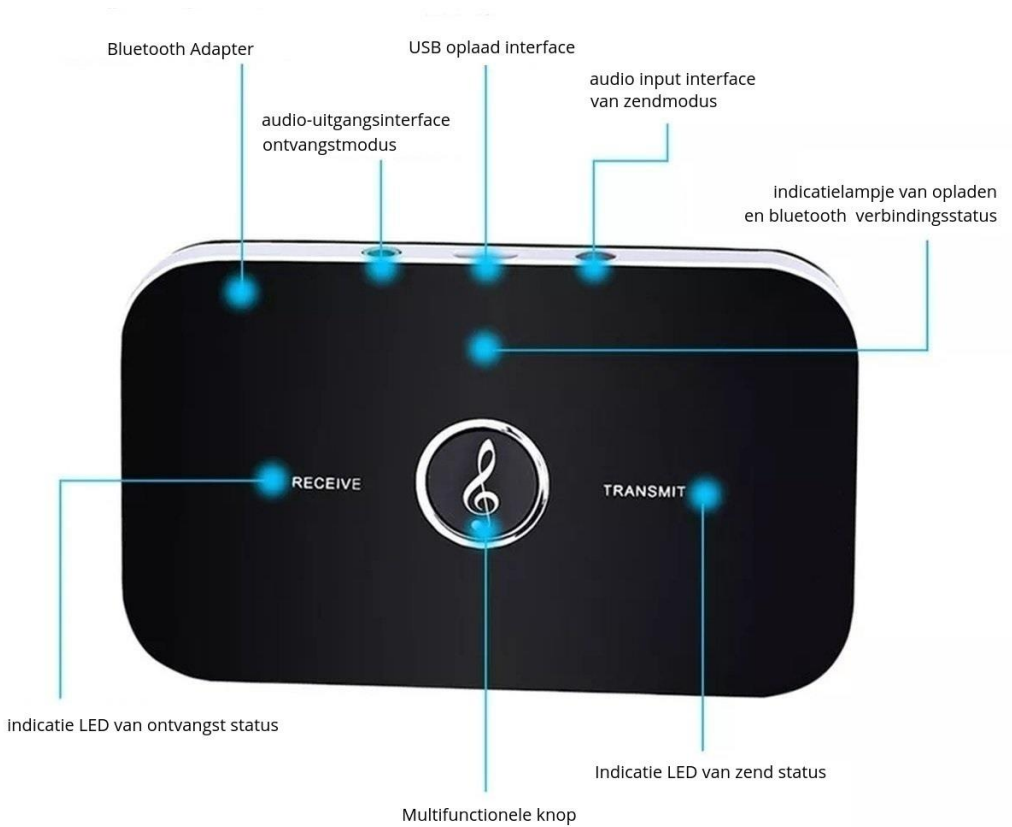

1. Specificaties

- Inhoud: 1x PiXXO receiver-transmitter, 1x Handleiding, 1x 3.5mm aux/RCA kabel, 1x USB oplaadkabel., 1x handleiding.
- Merk: PiXXO
- Kleur: Zwart/Zilver
- Support protocol: A2DP, AVRCP, HFP, SPP HID
- ontvanger $\leq 43\text{MA}$
- zender: $\leq 60\text{MA}$
- Standby :18MA
- Batterij: polymeer 600MAH
- Oplaadstroom: 300MA
- Accuduur: ca. 8-10 U
- Bereik: 10M (open ruimte)
- Opladen: Micro USB 5V/0.5A
- Output: 3.5MM stereo interface
- Input: 3.5MM stereo interface
- Compatible: Android, IOS en alle audio apparatuur met audio input aansluiting
- chipset: ARM926EJ-S core, 4KB lcache and 4kB Dcache
- Support stereo codec
- Support HFP, HSP, A2DP, AVRCP, and SPP configuration files
- Noise reduction en echo cancellation
- Multi-band equalizer
- Multipoint HFP en A2DP
- Support voice prompt
- Geïntegreerde lithium battery charger supports 300 mA fast charging and overlaad bescherming

Compatibiliteit

Plug & Play: Ja

STROOMVOORZIENING

Stopcontact nodig: ja tbv opladen (USB stekker niet meegeleverd)

2. Bedienings instructies

- Verbind de adapter met de meegeleverde RCA of audiokabel
- Zet de adapter aan dmv het indrukken van de middelste knop
- Indien de adapter nog niet opgeladen is sluit deze dan eerst aan op een stopcontact dmv de meegeleverde USB-kabel en een USB-stekker (niet meegeleverd)
- De adapter heeft indien volledig opgeladen voldoende capaciteit voor ca. 8-10 uur muziek.
- Zodra de adapter ingeschakeld is herkent u dit aan brandende LED's..
- Activeer bluetooth op uw telefoon of tablet en selecteer B6 in de lijst en maak verbinding.
- Zodra er bluetooth verbinding is kunt u de muziek starten.
- Verwijder voor de veiligheid na gebruik de stekker uit het stopcontact.

PLUG

Verbind de adapter via RCA
of audio kabel
en zet de bluetooth adapter aan

PAIR

Activeer Bluetooth
op je telefoon of tablet
en zoek B6 in de lijst

PLAY

Start je muziek
op je telefoon of tablet

Bedrijfsinformatie: