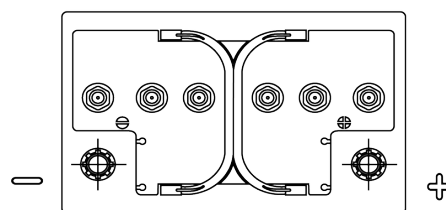

**Product overzicht**

Accu's voor Marine en vrije tijd

**Equipment GEL ES650**

Type	ES650
Technology	GEL
EAN/GTIN	3661024035842
Voltage	12 V
Capaciteit	56 Ah
Watt hour	650 Wh
Lengte	278 mm
Breedte	175 mm
Hoogte	190 mm
Box size	L03
Polariteit	ETN 0
Pooltype	EN taper post
Houd ingedrukt	B13
Gewicht (onder voorbehoud)	20.80 kg

**Polariteit**

**Pooltype**

Positive Terminal

Negative Terminal

**Houd ingedrukt**

Ontwerp, kenmerken en specificaties kunnen zonder voorafgaande kennisgeving worden gewijzigd. We wijzen elke verklaring of garantie af, expliciet of impliciet, met betrekking tot de gegevens of aanbevelingen, en zijn in geen geval aansprakelijk voor enig verlies of schade waarvan beweerd wordt dat deze het gevolg is. Sommige producten zijn mogelijk niet beschikbaar in uw lokale markt.