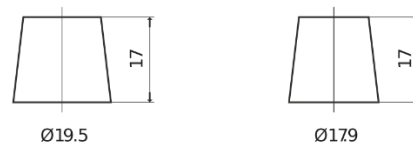

Product overzicht

Accu's voor Marine en vrije tijd

Equipment GEL ES650

Type	ES650
Technology	GEL
EAN/GTIN	3661024035842
Voltage	12 V
Capaciteit	56 Ah
Watt hour	650 Wh
Lengte	278 mm
Breedte	175 mm
Hoogte	190 mm
Box size	L03
Polariteit	ETN 0
Pooltype	EN taper post
Houd ingedrukt	B13
Gewicht (onder voorbehoud)	20.80 kg

Polariteit

Pooltype

Houd ingedrukt

Ontwerp, kenmerken en specificaties kunnen zonder voorafgaande kennisgeving worden gewijzigd. We wijzen elke verklaring of garantie af, expliciet of impliciet, met betrekking tot de gegevens of aanbevelingen, en zijn in geen geval aansprakelijk voor enig verlies of schade waarvan beweerd wordt dat deze het gevolg is. Sommige producten zijn mogelijk niet beschikbaar in uw lokale markt.