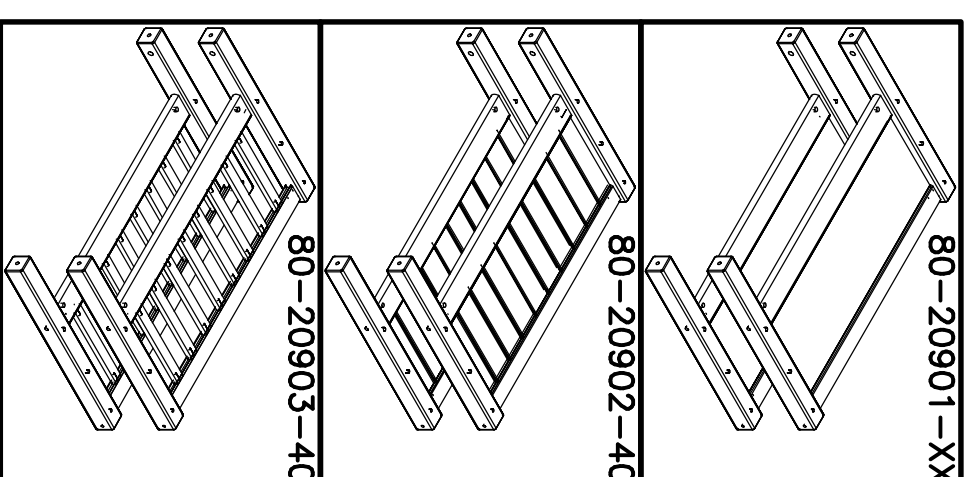

80-20101-40

See assembly instruction in box no.
 Voir notice de montage dans la caisse no.
 Siehe Aufbauanleitung im karton no.
 Zie voor de montage-instructie pakketnr.

<p>Before assembling this product, please ensure that all the components supplied comply with the list on this page. All Screw-type fittings can be tightened with this tool.</p> 	<p>Avant de commencer l'assemblage, veuillez contrôler si tous les objets indiqués sont présents. Tous les vis peuvent être serrés par cet outil.</p> 	<p>Bevor Sie mit dem Aufbau beginnen, kontrollieren Sie ob alle auf der Zeichnung angegebenen Teile vorhanden sind. Bitte verwenden Sie zur Montage einen Kreuzschraub-Ziher und den beiliegenden Innensechskantschlüssel.</p> 	<p>Ware-nr. Part no. Réf No</p> <p>Stück. Qty. Qté.</p>
<p>12-06306473-40</p> <p>2 stick/pcs.</p> 	<p>12-06306474-40</p> <p>2 stick/pcs.</p> 	<p>1305-19672-40</p> <p>2 stick/pcs.</p> 	<p>Siehe Bild-nr. See picture no. Image no</p> <p>Mass Dim. Dim.</p>

<p>A</p> <p>3922-08018 8 stick/pcs. 647x63x63</p> 	<p>B</p> <p>3930-10050 16 stick/pcs. 647x63x63</p> 	<p>C</p> <p>3909-70100 4 stick/pcs. 647x63x63</p> 	<p>3901-40030 30 stick/pcs.</p> 
<p>Z1 M8/ø12x18 mm. 3913-08110 8 stick/pcs.</p> 	<p>Z2 ø10x50 mm. 3938-000081-2 16 stick/pcs.</p> 	<p>Z3 ø7x100 mm. 3938-00010-2 20 stick/pcs.</p> 	<p>Z4 ø4x30 mm. 4033-005 1 stick/pcs.</p> 
<p>Z5 M8x110 mm.</p> 	<p>Z6 ø8 mm.</p> 	<p>Z7 ø10 mm.</p> 	<p>Z8 ø16 mm.</p> 

Z2 x8 pcs.

2

Z5 x4 pcs.

Z1 x4 pcs.

3

Z4 x6 pcs.

4

Z4 x24 pcs.

80-20901-18 Pink
 80-20901-40 White
 80-20901-89 Grey

Part No.	Qty.	Image	Ware-nr. Part no. Réf No	Stock Qty. Qté.
12-02608636-40	2 stck/pcs.			
12-02608635-40	2 stck/pcs.			
4301-0808631-18/-40/-89	2 stck/pcs.		Siehe Bild-nr. See picture no. Image no	Mass Dim. Dim.
863x89x26				863x299x8
863x65x26				
863x299x8				