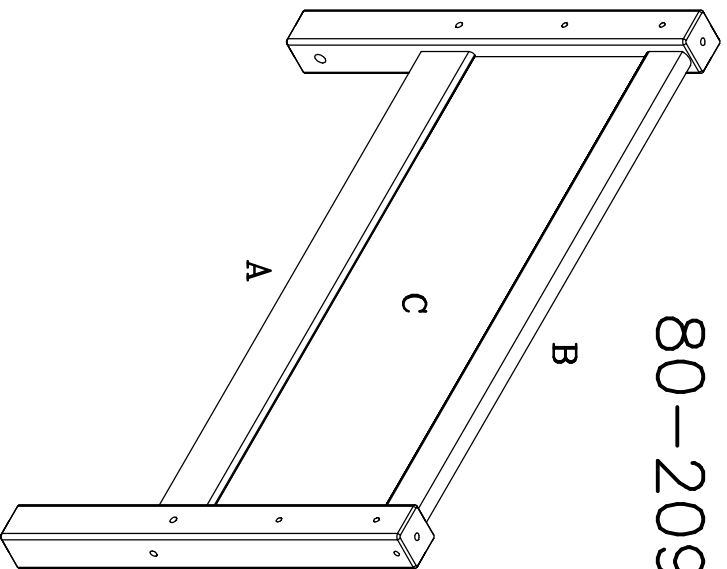

Z2 x8 pcs.

2

Z5 x4 pcs.

Z1 x4 pcs.

3

Z4 x6 pcs.

4

Z4 x24 pcs.

80-20901-18 Pink
 80-20901-40 White
 80-20901-89 Grey

Part No.	Qty.	Image	Ware-nr. Part no. Réf No	Stock Qty. Qté.
12-02608636-40	2 stck/pcs.			
12-02608635-40	2 stck/pcs.			
4301-0808631-18/-40/-89	2 stck/pcs.		Siehe Bild-nr. See picture no. Image no	Mass Dim. Dim.
863x89x26				863x299x8
863x65x26				
863x299x8				