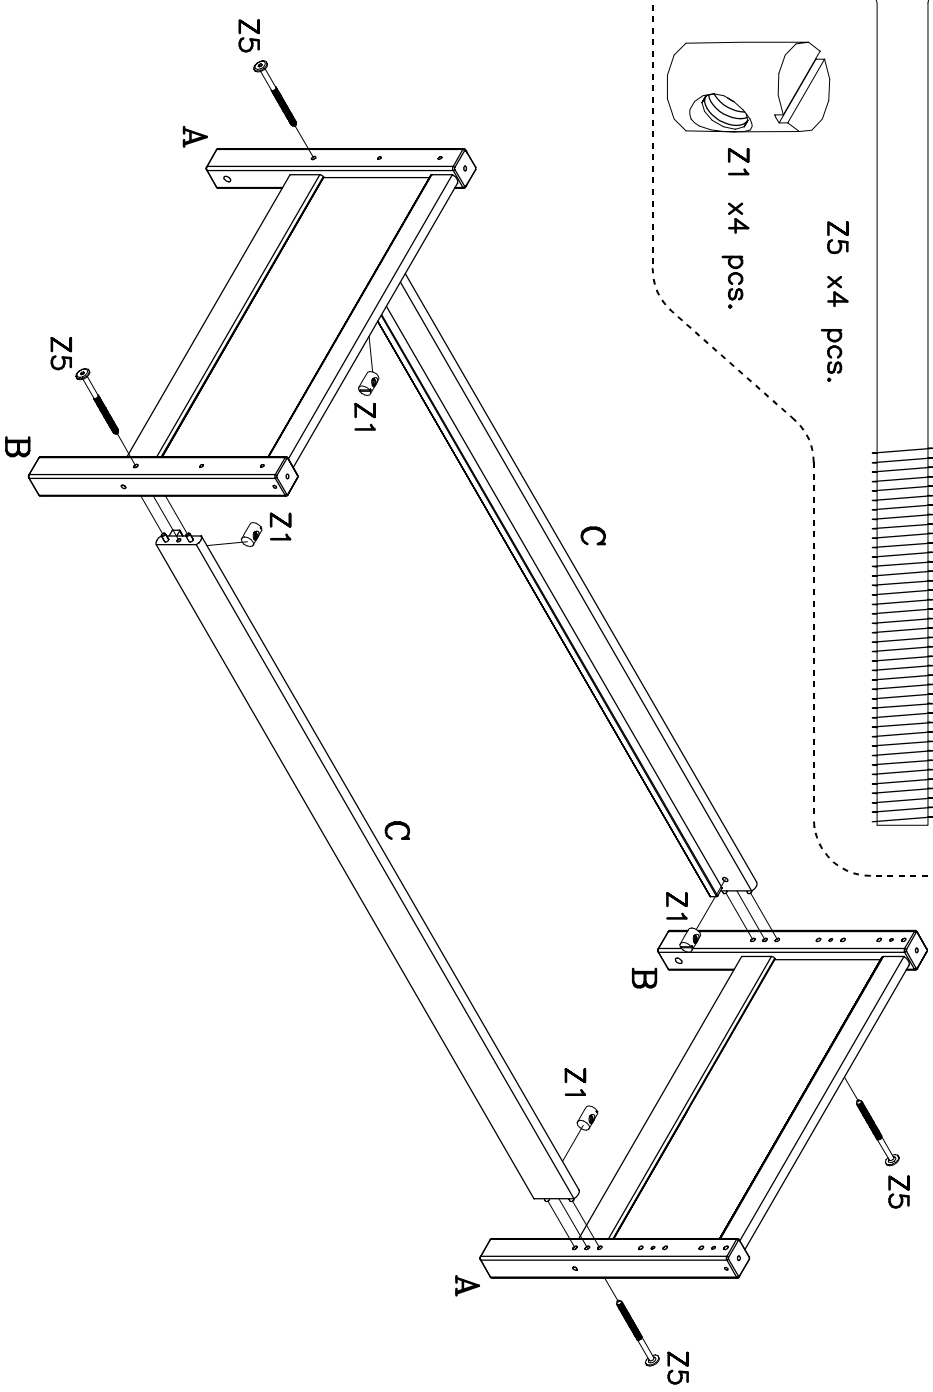

80-20101-40

See assembly instruction in box no.
 Voir notice de montage dans la caisse no.
 Siehe Aufbauanleitung im karton no.
 Zie voor de montage-instructie pakketnr.

<p>Before assembling this product, please ensure that all the components supplied comply with the list on this page. All Screw-type fittings can be tightened with this tool.</p> 	<p>Avant de commencer l'assemblage, veuillez contrôler si tous les objets indiqués sont présents. Tous les vis peuvent être serrés par cet outil.</p> 	<p>Bevor Sie mit dem Aufbau beginnen, kontrollieren Sie ob alle auf der Zeichnung angegebenen Teile vorhanden sind. Bitte verwenden Sie zur Montage einen Kreuzschraub-Ziher und den beiliegenden Innensechskantschlüssel.</p> 	<p>Ware-nr. Part no. Réf No</p> <p>Stück. Qty. Qté.</p>
<p>12-06306473-40</p> <p>2 stick/pcs.</p> 	<p>12-06306474-40</p> <p>2 stick/pcs.</p> 	<p>1305-19672-40</p> <p>2 stick/pcs.</p> 	<p>Siehe Bild-nr. See picture no. Image no</p> <p>Mass Dim. Dim.</p>

<p>A</p> <p>3922-08018 8 stick/pcs. 647x63x63</p> 	<p>B</p> <p>3930-10050 16 stick/pcs. 647x63x63</p> 	<p>C</p> <p>3909-70100 4 stick/pcs. 647x63x63</p> 	<p>3901-40030 30 stick/pcs.</p> 
<p>Z1 M8/ø12x18 mm. 3913-08110 8 stick/pcs.</p> 	<p>Z2 ø10x50 mm. 3938-000081-2 16 stick/pcs.</p> 	<p>Z3 ø7x100 mm. 3938-00010-2 20 stick/pcs.</p> 	<p>Z4 ø4x30 mm. 4033-005 1 stick/pcs.</p> 
<p>Z5 M8x110 mm.</p> 	<p>Z6 ø8 mm.</p> 	<p>Z7 ø10 mm.</p> 	<p>Z8 ø16 mm.</p> 

Z2 x8 pcs.

2

Z5 x4 pcs.

Z1 x4 pcs.

3

Z4 x6 pcs.

4

Z4 x24 pcs.

80-20901-18 Pink
 80-20901-40 White
 80-20901-89 Grey

Part No.	Qty.	Image	Ware-nr. Part no. Réf No	Stock Qty. Qté.
12-02608636-40	2 stck/pcs.			
12-02608635-40	2 stck/pcs.			
4301-0808631-18/-40/-89	2 stck/pcs.		Siehe Bild-nr. See picture no. Image no	Mass Dim. Dim.
863x89x26				863x299x8
863x65x26				
863x299x8				