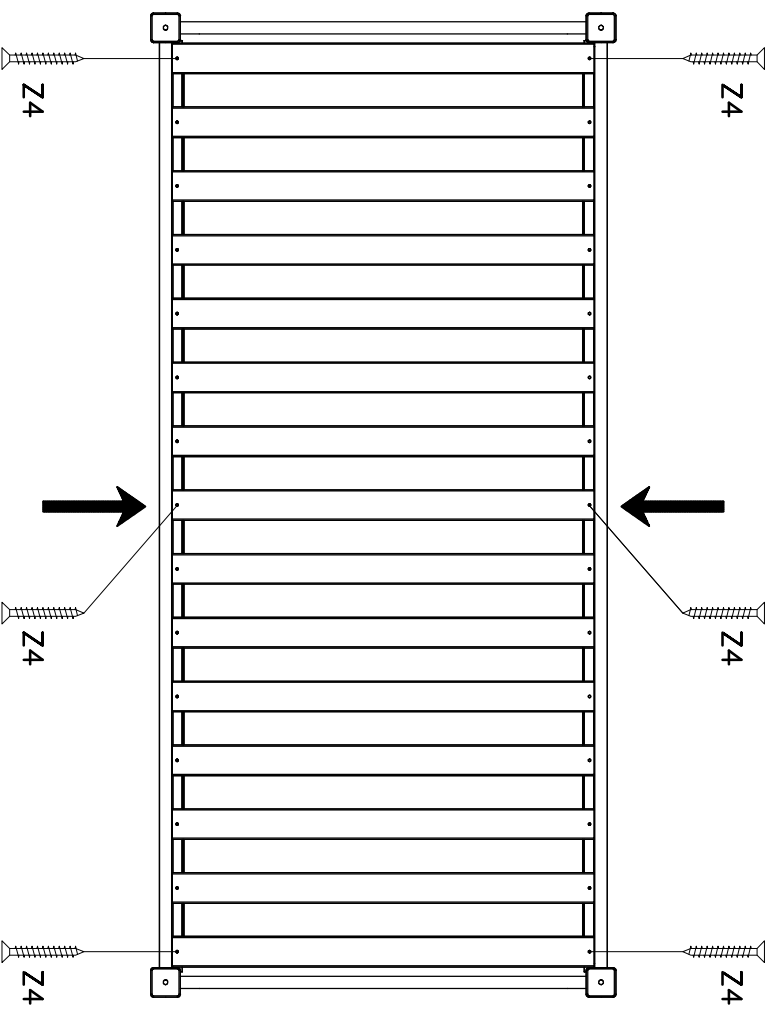

80-20101-40

See assembly instruction in box no.
 Voir notice de montage dans la caisse no.
 Siehe Aufbauanleitung im karton no.
 Zie voor de montage-instructie pakketnr.

<p>Before assembling this product, please ensure that all the components supplied comply with the list on this page. All Screw-type fittings can be tightened with this tool.</p> 	<p>Avant de commencer l'assemblage, veuillez contrôler si tous les objets indiqués sont présents. Tous les vis peuvent être serrés par cet outil.</p> 	<p>Bevor Sie mit dem Aufbau beginnen, kontrollieren Sie ob alle auf der Zeichnung angegebenen Teile vorhanden sind. Bitte verwenden Sie zur Montage einen Kreuzschraub-Ziher und den beiliegenden Innensechskantschlüssel.</p> 	<p>Ware-nr. Part no. Réf No</p> <p>Stück. Qty. Qté.</p>
<p>12-06306473-40</p> <p>2 stick/pcs.</p> 	<p>12-06306474-40</p> <p>2 stick/pcs.</p> 	<p>1305-19672-40</p> <p>2 stick/pcs.</p> 	<p>Siehe Bild-nr. See picture no. Image no</p> <p>Mass Dim. Dim.</p>

Z2 x8 pcs.

2

Z5 x4 pcs.

Z1 x4 pcs.

3

Z4 x6 pcs.

4

Z4 x24 pcs.

80-20901-18 Pink
 80-20901-40 White
 80-20901-89 Grey

Part No.	Qty.	Image	Ware-nr. Part no. Réf No	Stock Qty. Qté.
12-02608636-40	2 stck/pcs.			
12-02608635-40	2 stck/pcs.			
4301-0808631-18/-40/-89	2 stck/pcs.		Siehe Bild-nr. See picture no. Image no	Mass Dim. Dim.
863x89x26				863x299x8
863x65x26				
863x299x8				

Fittings in single / bunk bed box.
 Beschläge im Einzel- / Etagenbett Karton.
 Raccords en lit simple / lit superposé.
 Fittings in het enkelspel / stapelbed boxen.

Before assembling this product, please ensure that all the components supplied comply with the list on this page. All Screw-type fittings can be tightened with this tool.