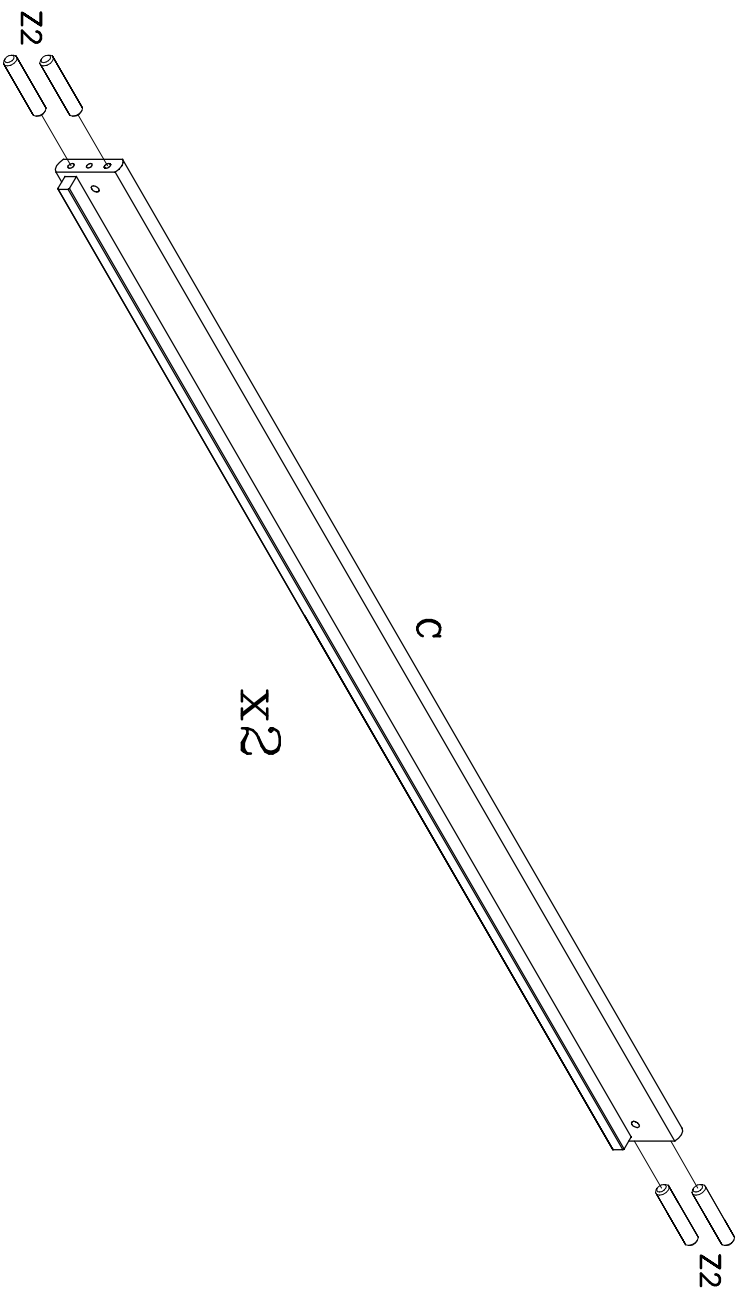

80-20101-40

See assembly instruction in box no.
 Voir notice de montage dans la caisse no.
 Siehe Aufbauanleitung im karton no.
 Zie voor de montage-instructie pakketnr.

<p>Before assembling this product, please ensure that all the components supplied comply with the list on this page. All Screw-type fittings can be tightened with this tool.</p> 	<p>Avant de commencer l'assemblage, veuillez contrôler si tous les objets indiqués sont présents. Tous les vis peuvent être serrés par cet outil.</p> 	<p>Bevor Sie mit dem Aufbau beginnen, kontrollieren Sie ob alle auf der Zeichnung angegebenen Teile vorhanden sind. Bitte verwenden Sie zur Montage einen Kreuzschraub-Ziher und den beiliegenden Innensechskantschlüssel.</p> 	<p>Ware-nr. Part no. Réf No</p> <p>Stück. Qty. Qté.</p>
<p>12-06306473-40</p> <p>2 stick/pcs.</p> 	<p>12-06306474-40</p> <p>2 stick/pcs.</p> 	<p>1305-19672-40</p> <p>2 stick/pcs.</p> 	<p>Siehe Bild-nr. See picture no. Image no</p> <p>Mass Dim. Dim.</p>

<p>A</p> <p>3922-08018 8 stick/pcs. 647x63x63</p> 	<p>B</p> <p>3930-10050 16 stick/pcs. 647x63x63</p> 	<p>C</p> <p>3909-70100 4 stick/pcs. 647x63x63</p> 	<p>3901-40030 30 stick/pcs.</p> 
<p>Z1 M8/ø12x18 mm. 3913-08110 8 stick/pcs.</p> 	<p>Z2 ø10x50 mm. 3938-000081-2 16 stick/pcs.</p> 	<p>Z3 ø7x100 mm. 3938-00010-2 20 stick/pcs.</p> 	<p>Z4 ø4x30 mm. 4033-005 1 stick/pcs.</p> 
<p>Z5 M8x110 mm.</p> 	<p>Z6 ø8 mm.</p> 	<p>Z7 ø10 mm.</p> 	<p>Z8 ø16 mm.</p> 

Z2 x8 pcs.

2

Z5 x4 pcs.

Z1 x4 pcs.

3

Z4 x6 pcs.

4

Z4 x24 pcs.

80-20901-18 Pink
 80-20901-40 White
 80-20901-89 Grey

Part No.	Qty.	Image	Ware-nr. Part no. Réf No	Stock Qty. Qté.
12-02608636-40	2 stck/pcs.			
12-02608635-40	2 stck/pcs.			
4301-0808631-18/-40/-89	2 stck/pcs.		Siehe Bild-nr. See picture no. Image no	Mass Dim. Dim.
863x89x26				863x299x8
863x65x26				
863x299x8				