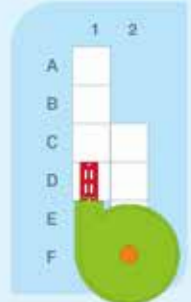

CONSTRUCTION PLAN

AUFBAUANLEITUNG / IDÉES DE PARCOURS PAR NIVEAU
IDEAS DE CONSTRUCCIONES POR NIVEL / BOUWPLAN

LEVEL 1

LEVEL 2

LEVEL
1

1-3

-  X 1
B-01
-  X 1
B-05
-  X 1
M-18

1-1

-  X 3
B-01
-  X 2
B-03
-  X 1
T-14

1-4

-  X 1
T-08
-  X 1
T-20

1-2

-  X 2
B-02
-  X 1
M-07

<03>

<04>

LEVEL
2

- 2-1**
-  X 7
 -  X 1
 -  X 1
 -  X 1

<05>

- 2-2**
-  X 1
 -  X 1
 -  X 1
 -  X 1

- 2-3**
-  X 5
 -  X 1
 -  X 1

<06>

2-4

-  X 1
B-02
-  X 1
T-11
-  X 1
M-18

2-6