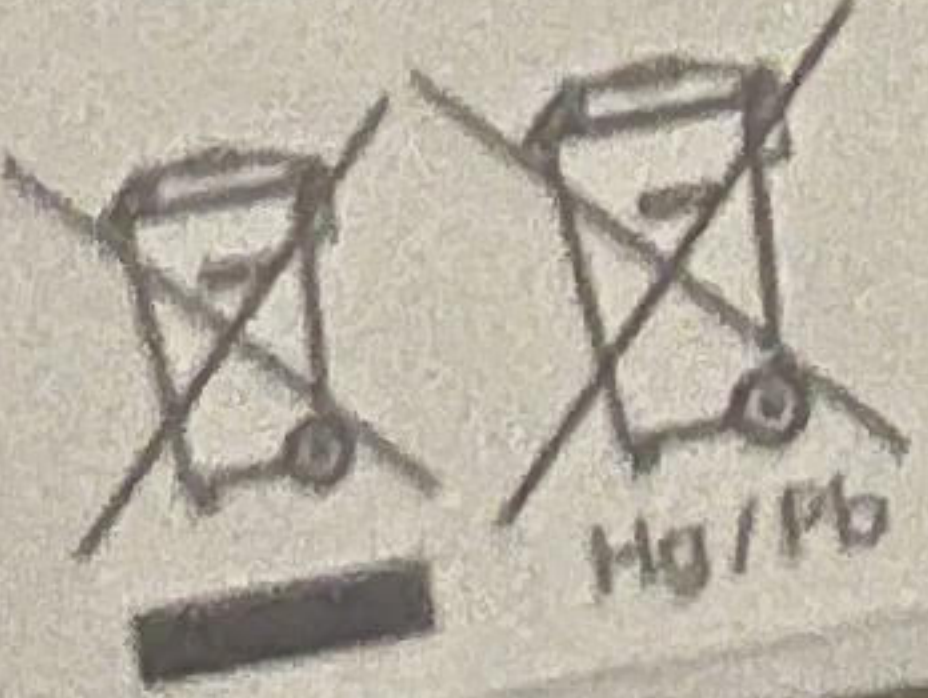

pequenos elementos susceptibles d'être ingérés. A  
se référer à la notice ci-jointe. GB - Warning!  
swallowed. To be used under the direct  
attached. DE - Achtung! Ertisckungsgefahr.  
Nur unter Aufsicht Erwachsener. Siehe  
Presenza di piccoli elementi che potrebbero  
ione di un adulto. Leggere attentamente le  
Contiene piezas pequeñas que podrían ser  
adulto. Lea atentamente instrucciones. PT -  
elementos passíveis de serem ingeridos. A ser  
a. Leia atentamente instruções. NL - Opgelet!  
ie ingeslikt kunnen worden. Uitsluitend onder  
de instructies zorgvuldig voor gebruik. DK -  
n kan sluges. Bruges under opsyn af en voksen.  
ve anvisningar. RU - Внимание! Риск удушья.  
проточены. Использовать под пристальным

**WARNING:**  
CHOKING HAZARD  
Small parts.  
Not for children under 3 years.

Hg / Pb

Conception France,  
fabriqué en Chine.  
Designed in France,  
made in China.

**Moulin Roty**  
Z.I. de la Sangle  
44390 NORT S/ ERDRE  
FRANCE  
[www.moulinrotty.fr](http://www.moulinrotty.fr)