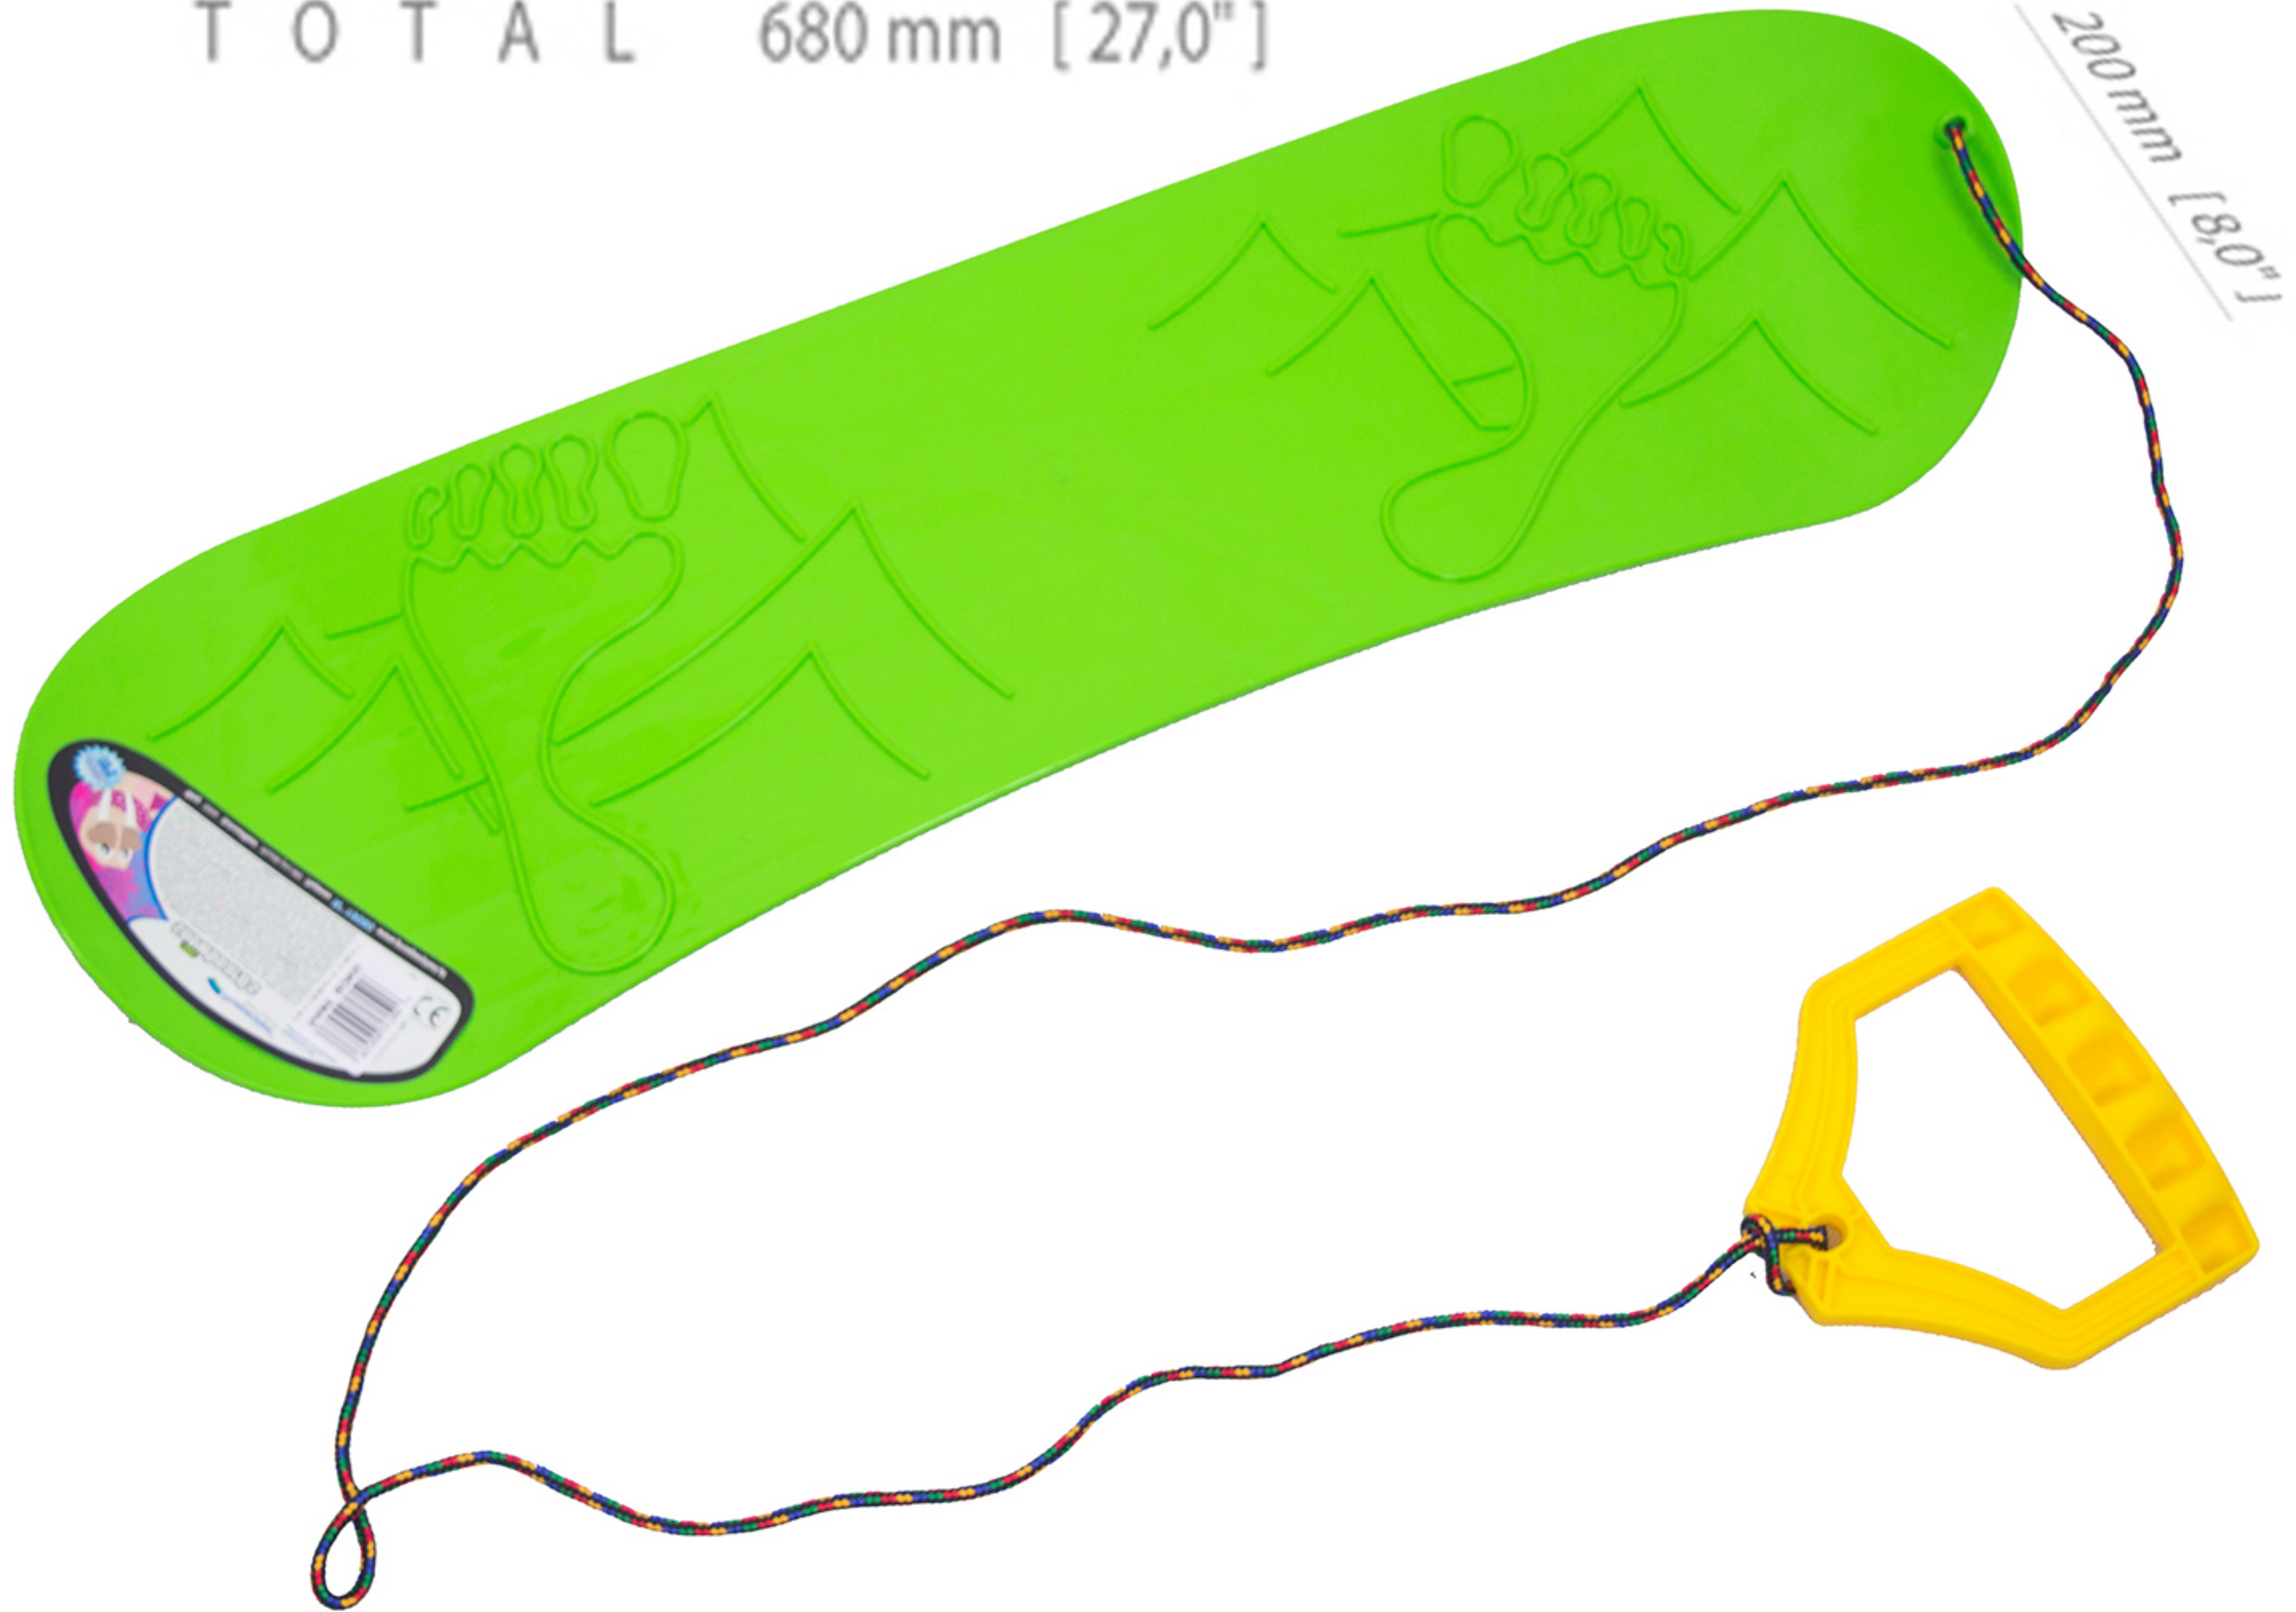

T O T A L 680 mm [27,0"]

200mm [8,0"]