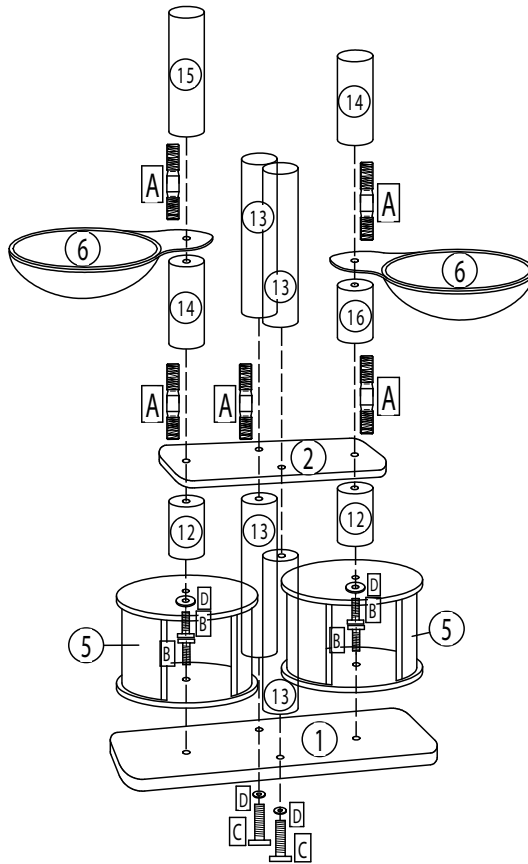

180 cm

| Pos. Nr./ Pos. No. | Bezeichnung/ Description | Abmessung in mm/ Measurement in mm | Anzahl/ Quantity | S. Grey Art. Nr./ Item No. | S. Capp. Art. Nr./ Item No. | Karton Nr./ Carton No. |
|-----------------------|--|---------------------------------------|---------------------|----------------------------------|-----------------------------------|---------------------------|
| 1 | Bodenplatte/ Bottom plate | 1000x500x40 | 1 | 431939 | 431940 | 2 |
| 2 | Liegeplatte/ Lying plate | 700x500x20 | 1 | 431941 | 431942 | 2 |
| 3 | Liegeplatte/ Lying plate | 500x500x20 | 1 | 431943 | 431944 | 1 |
| 4 | Liegeplatte/ Lying plate | 500x300x20 | 1 | 431945 | 431946 | 2 |
| 5 | Höhle/ Cave | 450x450x300 | 2 | 431891 | 431892 | 1 |
| 6 | Hängematte/ Hammock | 450x450x150 | 2 | 431893 | 431894 | 2 |
| 7 | Sitz/ Seat | 450x450x80 | 1 | 431887 | 431888 | 1 |
| 8 | Sitz/ Seat | 500x400x80 | 1 | 431947 | 431948 | 1 |
| 9 | Kissen/ Cushion | 450x450x40 | 3 | 431895 | 431896 | 1 |
| 10 | Kissen/ Cushion | 500x400x40 | 1 | 431949 | 431950 | 1 |
| 11 | Siselseil/ Sisal Rope | 50x50x500 | 2 | 431922 | 431923 | 1 |
| 12 | Stamm/ Post | Ø120x250 | 3 | 431904 | 431904 | 1 |
| 13 | Stamm/ Post | Ø120x550 | 4 | 431903 | 431903 | 2 |
| 14 | Stamm/ Post | Ø120x300 | 2 | 431907 | 431907 | 1 |
| 15 | Stamm/ Post | Ø120x400 | 1 | 431925 | 431925 | 2 |
| 16 | Stamm/ Post | Ø120x245 | 1 | 431906 | 431906 | 1 |
| 17 | Stamm/ Post | Ø120x345 | 1 | 431951 | 431951 | 1 |
| 18 | Stamm/ Post | Ø120x500 | 2 | 431908 | 431908 | 2 |
| A | Gewindeschraube/ Thread screw | M8x80 | 9 (+1) | SET: 431952 | | 2 |
| B | Linsenkopfschraube/ Rounded head screw | M8x40 | 8 (+1) | | | |
| C | Linsenkopfschraube/ Rounded head screw | M8x60 | 2 | | | |
| D | Unterlegscheibe/ Washer | Ø35 | 4 | | | |
| E | Inbus/ Allen Key | M8 | 1 | | | |