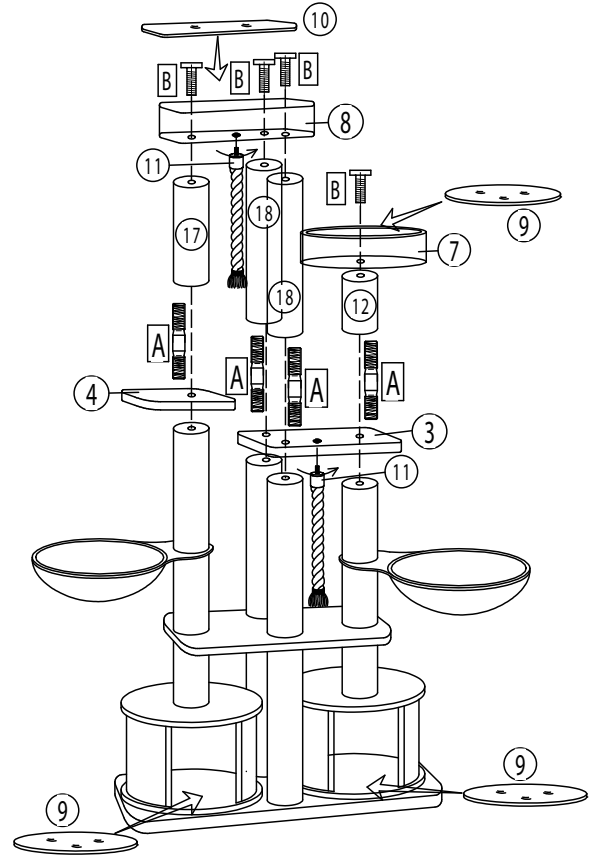

180 cm

| Pos. Nr./ Pos. No. | Bezeichnung/ Description | Abmessung in mm/ Measurement in mm | Anzahl/ Quantity | S. Grey Art. Nr./ Item No. | S. Capp. Art. Nr./ Item No. | Karton Nr./ Carton No. |
|-----------------------|--|---------------------------------------|---------------------|----------------------------------|-----------------------------------|---------------------------|
| 1 | Bodenplatte/ Bottom plate | 1000x500x40 | 1 | 431939 | 431940 | 2 |
| 2 | Liegeplatte/ Lying plate | 700x500x20 | 1 | 431941 | 431942 | 2 |
| 3 | Liegeplatte/ Lying plate | 500x500x20 | 1 | 431943 | 431944 | 1 |
| 4 | Liegeplatte/ Lying plate | 500x300x20 | 1 | 431945 | 431946 | 2 |
| 5 | Höhle/ Cave | 450x450x300 | 2 | 431891 | 431892 | 1 |
| 6 | Hängematte/ Hammock | 450x450x150 | 2 | 431893 | 431894 | 2 |
| 7 | Sitz/ Seat | 450x450x80 | 1 | 431887 | 431888 | 1 |
| 8 | Sitz/ Seat | 500x400x80 | 1 | 431947 | 431948 | 1 |
| 9 | Kissen/ Cushion | 450x450x40 | 3 | 431895 | 431896 | 1 |
| 10 | Kissen/ Cushion | 500x400x40 | 1 | 431949 | 431950 | 1 |
| 11 | Siselseil/ Sisal Rope | 50x50x500 | 2 | 431922 | 431923 | 1 |
| 12 | Stamm/ Post | Ø120x250 | 3 | 431904 | 431904 | 1 |
| 13 | Stamm/ Post | Ø120x550 | 4 | 431903 | 431903 | 2 |
| 14 | Stamm/ Post | Ø120x300 | 2 | 431907 | 431907 | 1 |
| 15 | Stamm/ Post | Ø120x400 | 1 | 431925 | 431925 | 2 |
| 16 | Stamm/ Post | Ø120x245 | 1 | 431906 | 431906 | 1 |
| 17 | Stamm/ Post | Ø120x345 | 1 | 431951 | 431951 | 1 |
| 18 | Stamm/ Post | Ø120x500 | 2 | 431908 | 431908 | 2 |
| A | Gewindeschraube/ Thread screw | M8x80 | 9 (+1) | SET: 431952 | | 2 |
| B | Linsenkopfschraube/ Rounded head screw | M8x40 | 8 (+1) | | | |
| C | Linsenkopfschraube/ Rounded head screw | M8x60 | 2 | | | |
| D | Unterlegscheibe/ Washer | Ø35 | 4 | | | |
| E | Inbus/ Allen Key | M8 | 1 | | | |