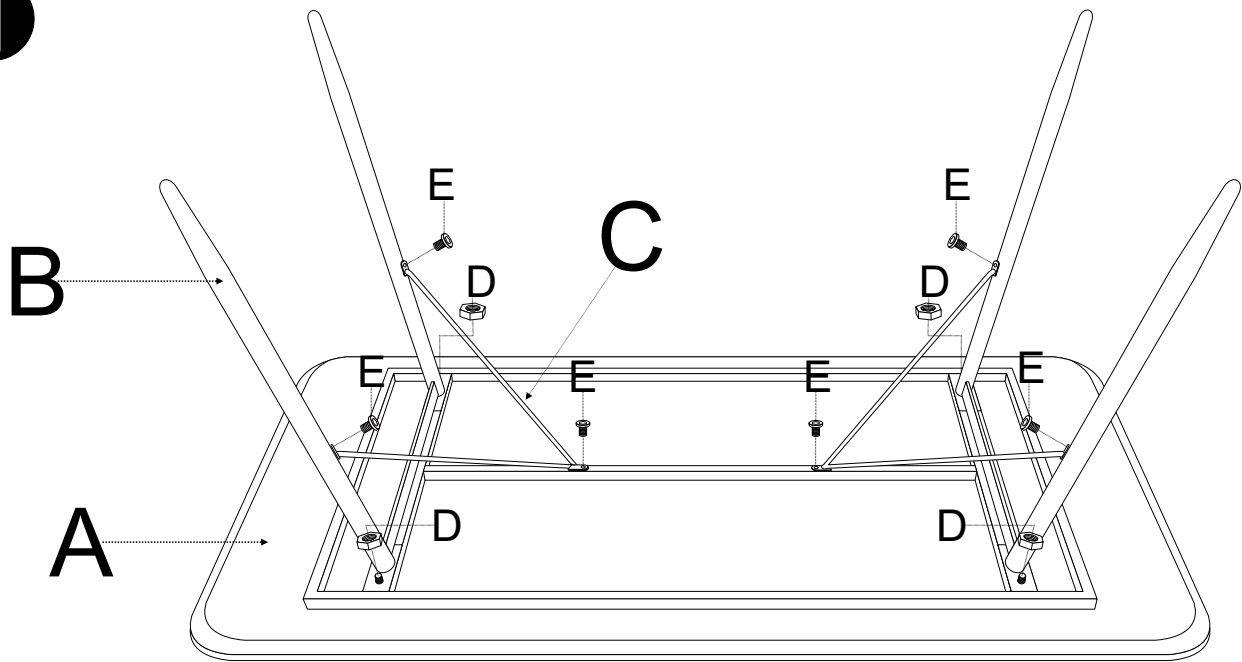

2100148 TABLE ROGER 180x90 BLACK

A 	B 	C 	D 	E  6x15mm x6PCS	F 	G 
x 1PC	x 2PCS	x 2PCS	x 4PCS		X1PC	X1PC

1

2