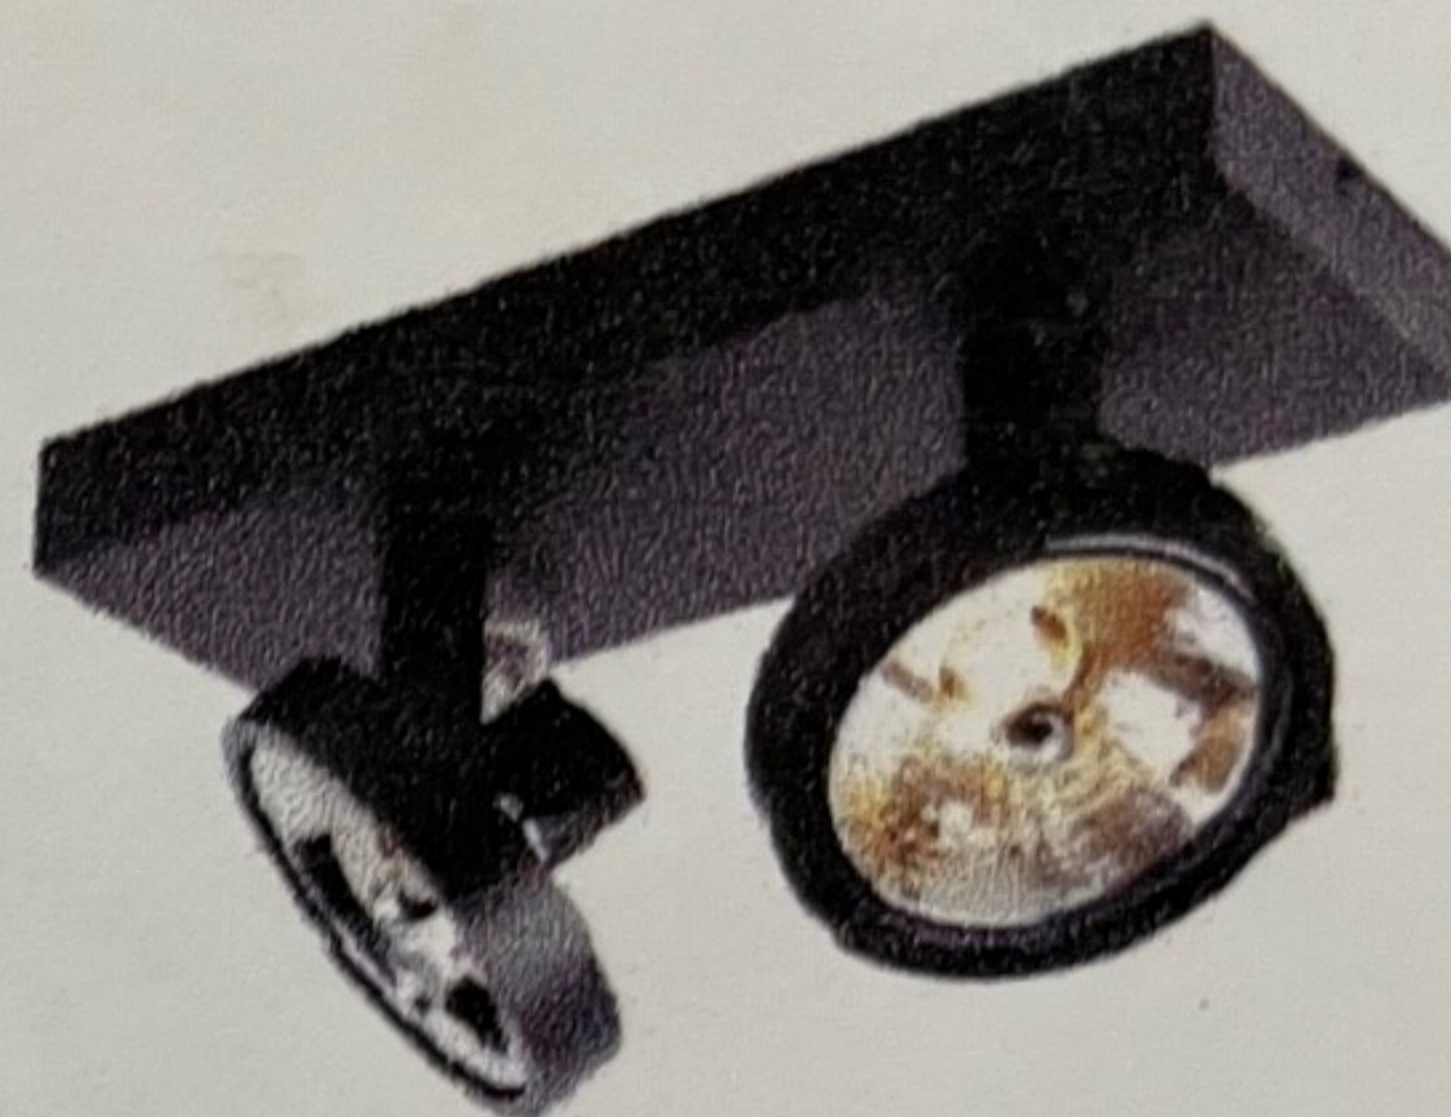

Dubbele AR111 Spot 30W 2200-2800K 36°

Model No: SPAR2D30CT-Z-36
Kleur: Zwart
Vermogen: 2x15W
Kleurtemperatuur: 2200-2800K
CRI: >90
Powerfactor: PF >0,9
Stralingshoek: 36°
Afmetingen: 142x92x195mm

CE RoHS