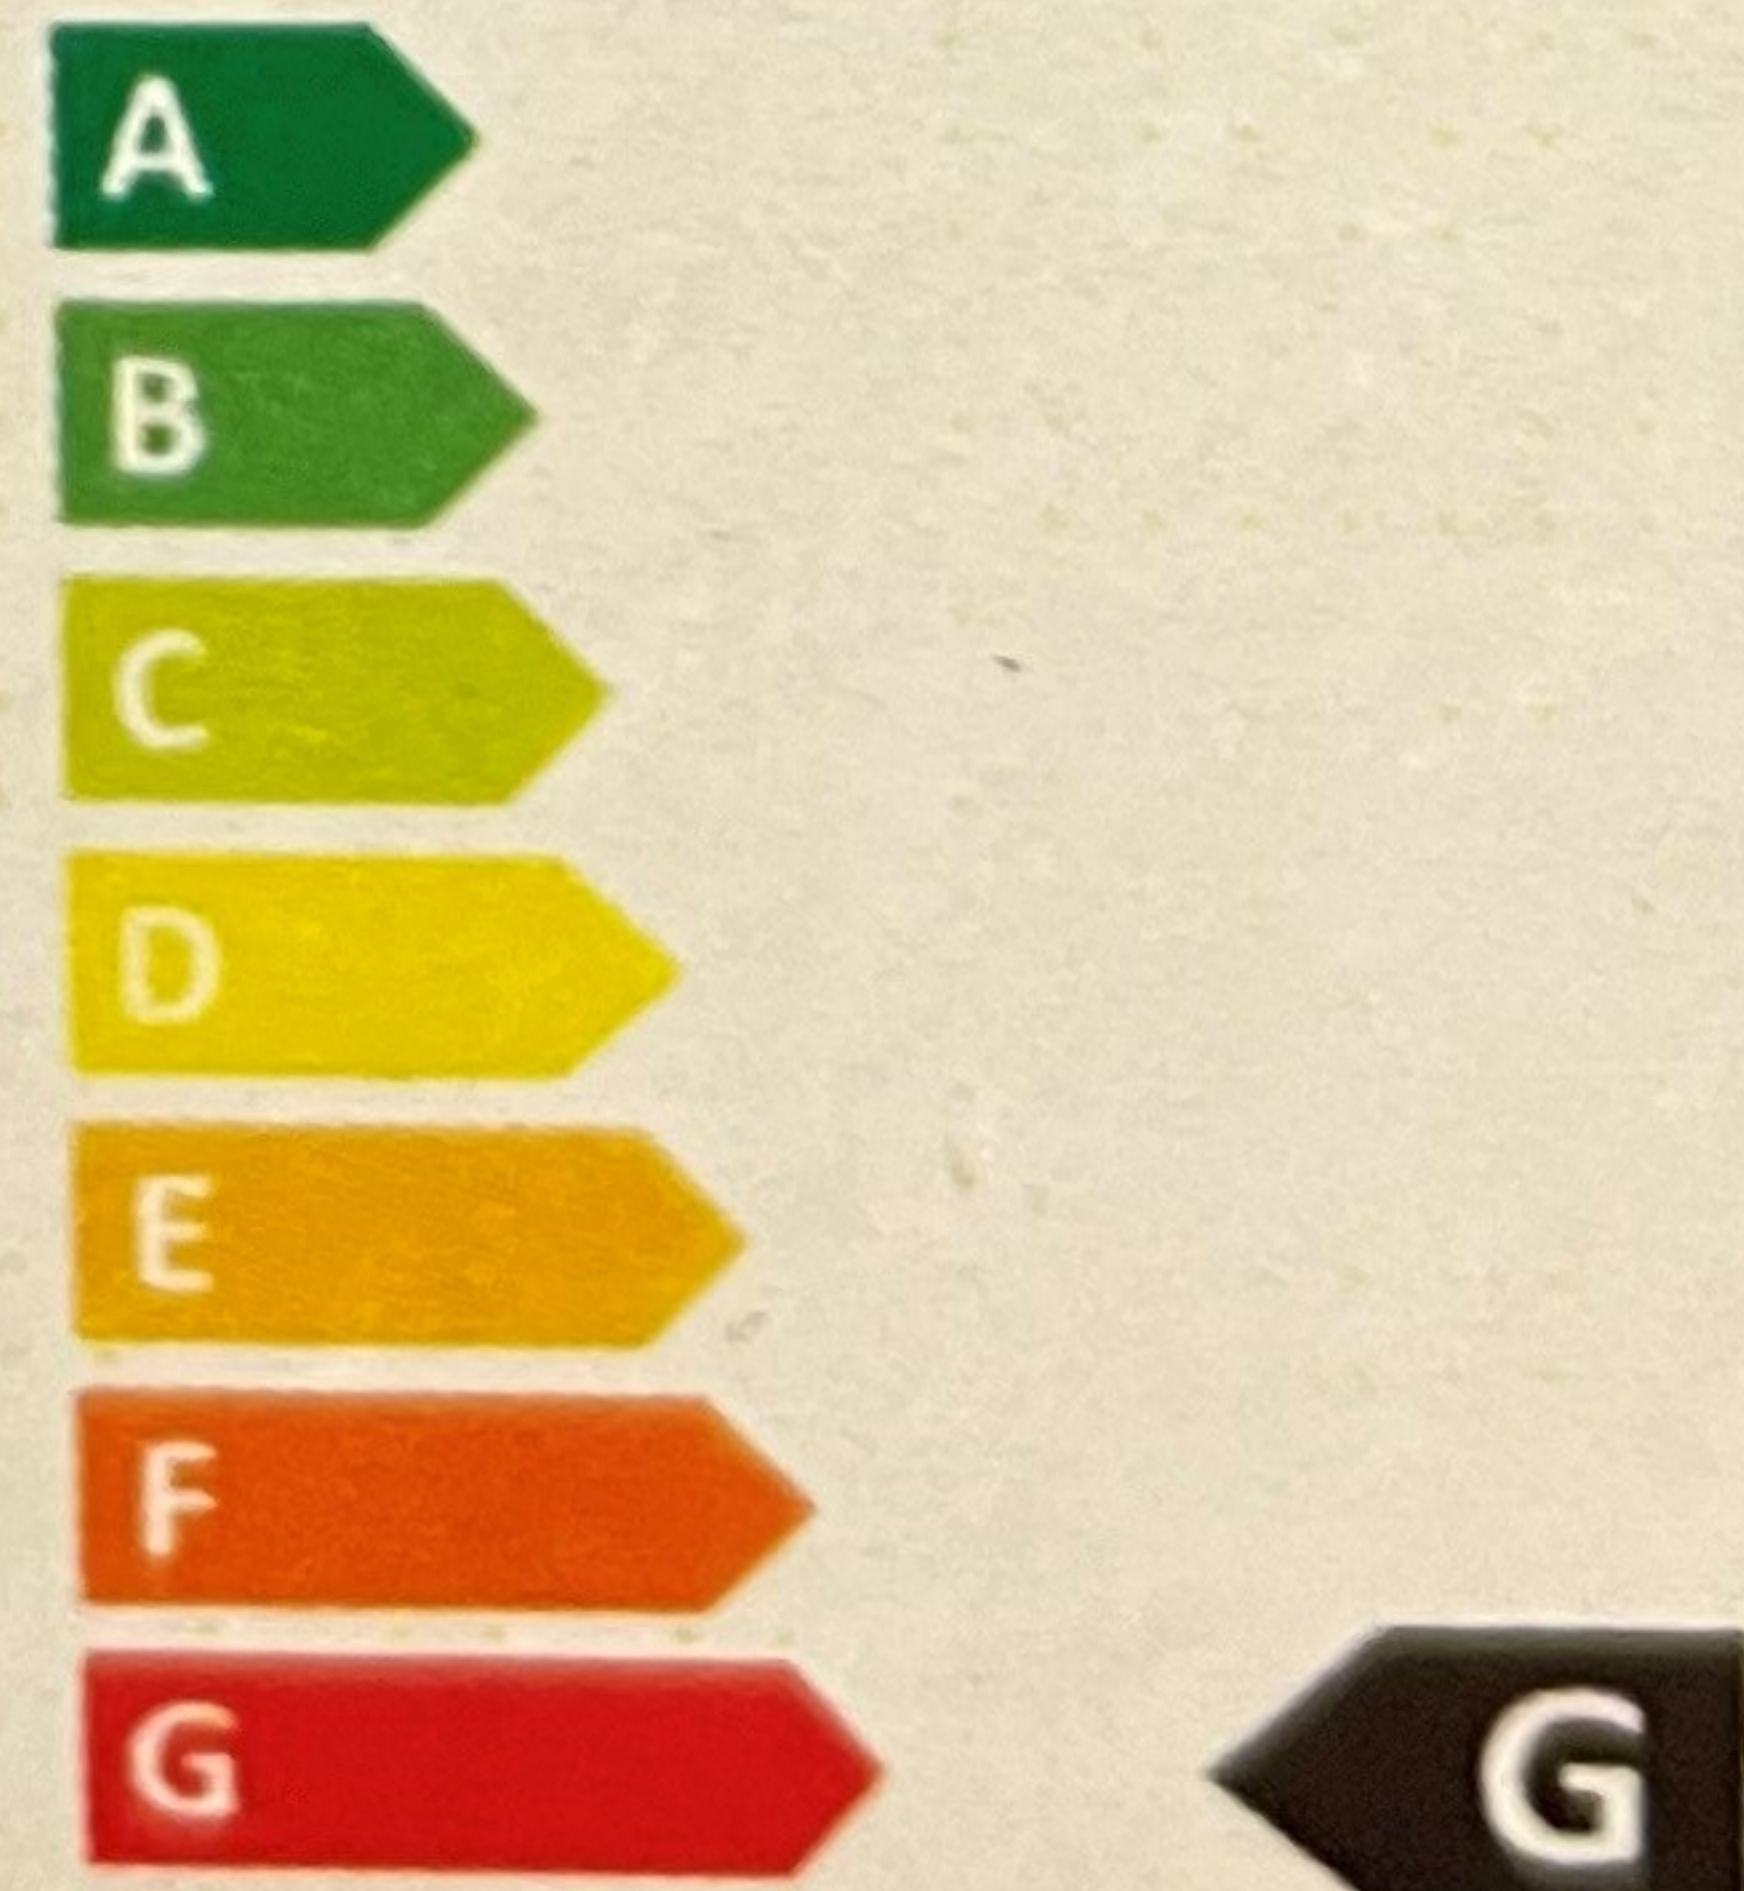

AR70 GU10 6W 24°

Technische gegevens:

Prod.nummer: AR70D0627-24

Input Voltage: 220-240V

Power: 6W

Kleurtemperatuur: 2700K

Lumen: 350LM

CRI > 90

Dimbaar: Ja

Stralingshoek: 24°

Diameter: 70mm

IP-klasse: IP20

Levensduur: 25.000 uur

CE
RoHs

AR070D0627-GU10

6