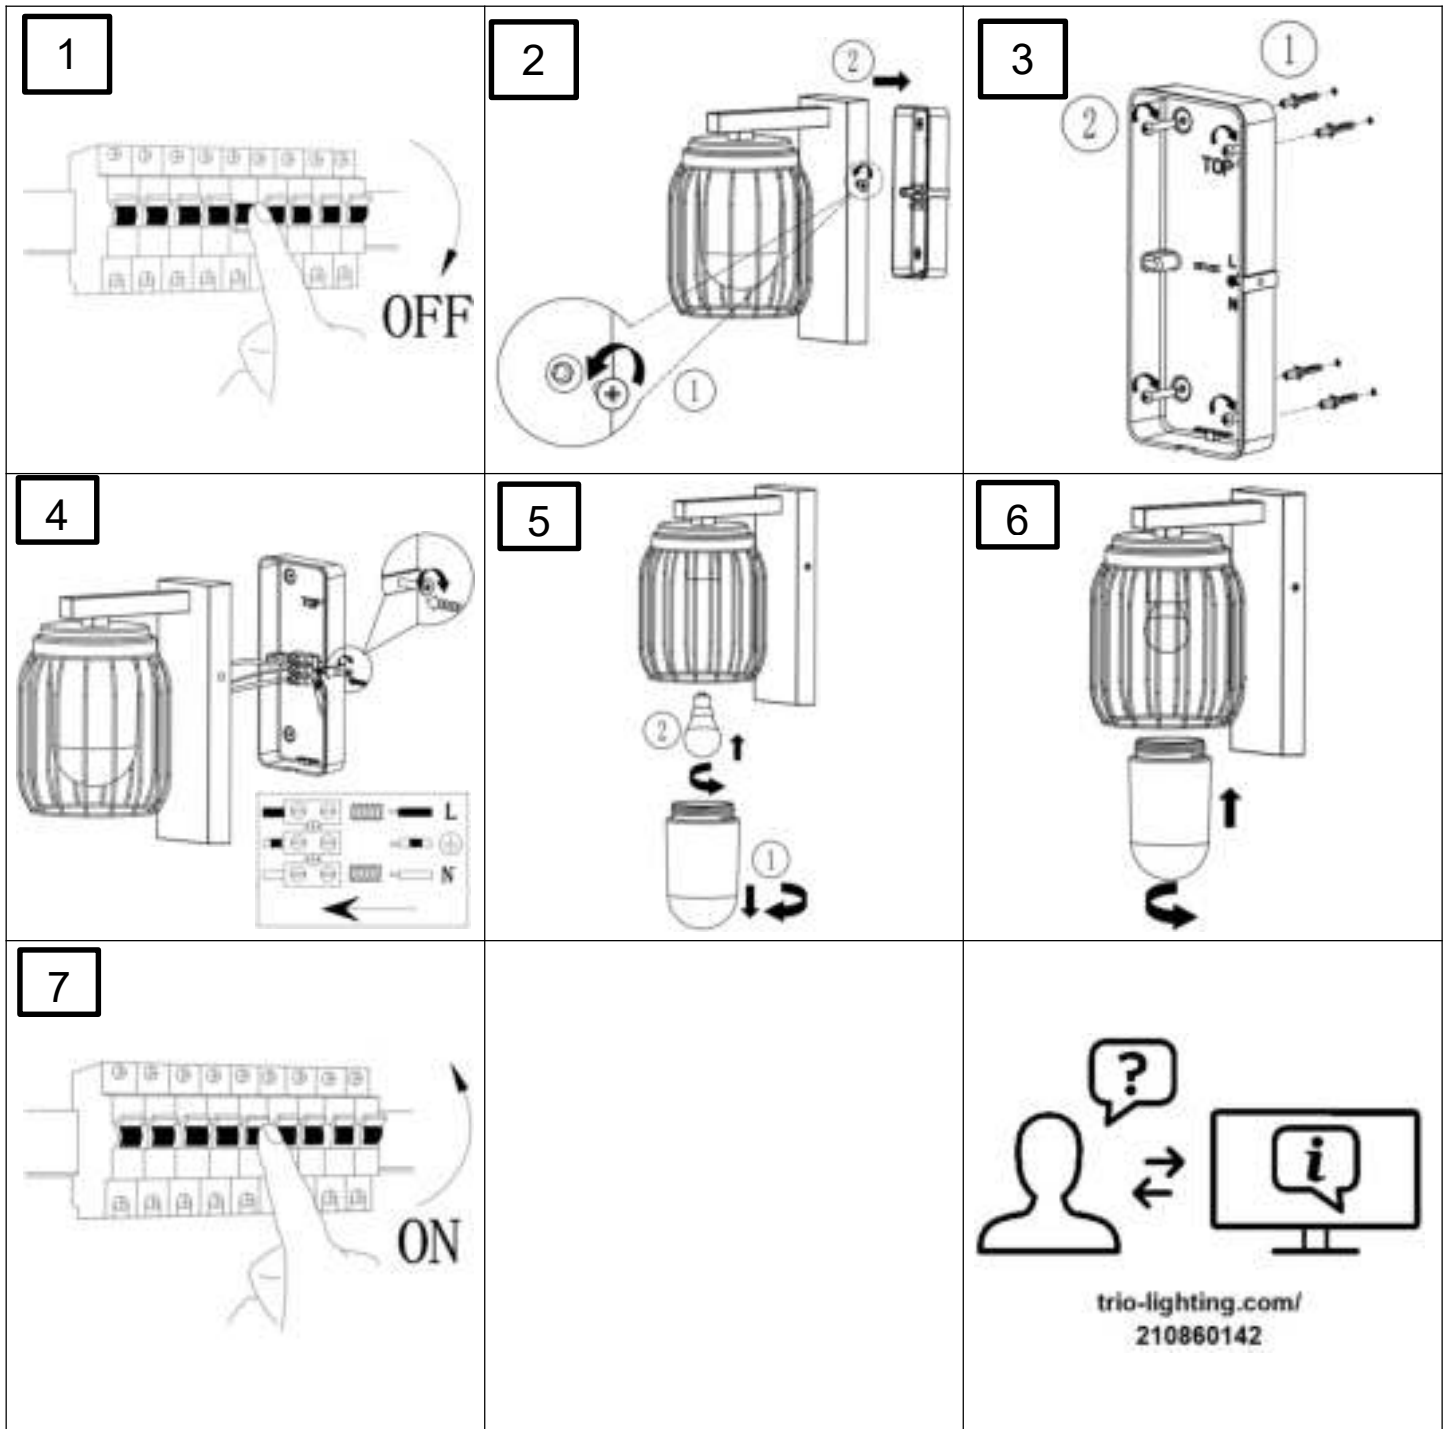

(SR) UPOZORENJE!

Prije početka montaže, pažljivo pročitajte sigurnosne upute!

(UK) ПОПЕРЕДЖЕННЯ!

Перед розбиранням, будь ласка, уважно прочитайте інструкції з техніки безпеки!

230V ~ 50Hz, 1 x E27 Max. 40W