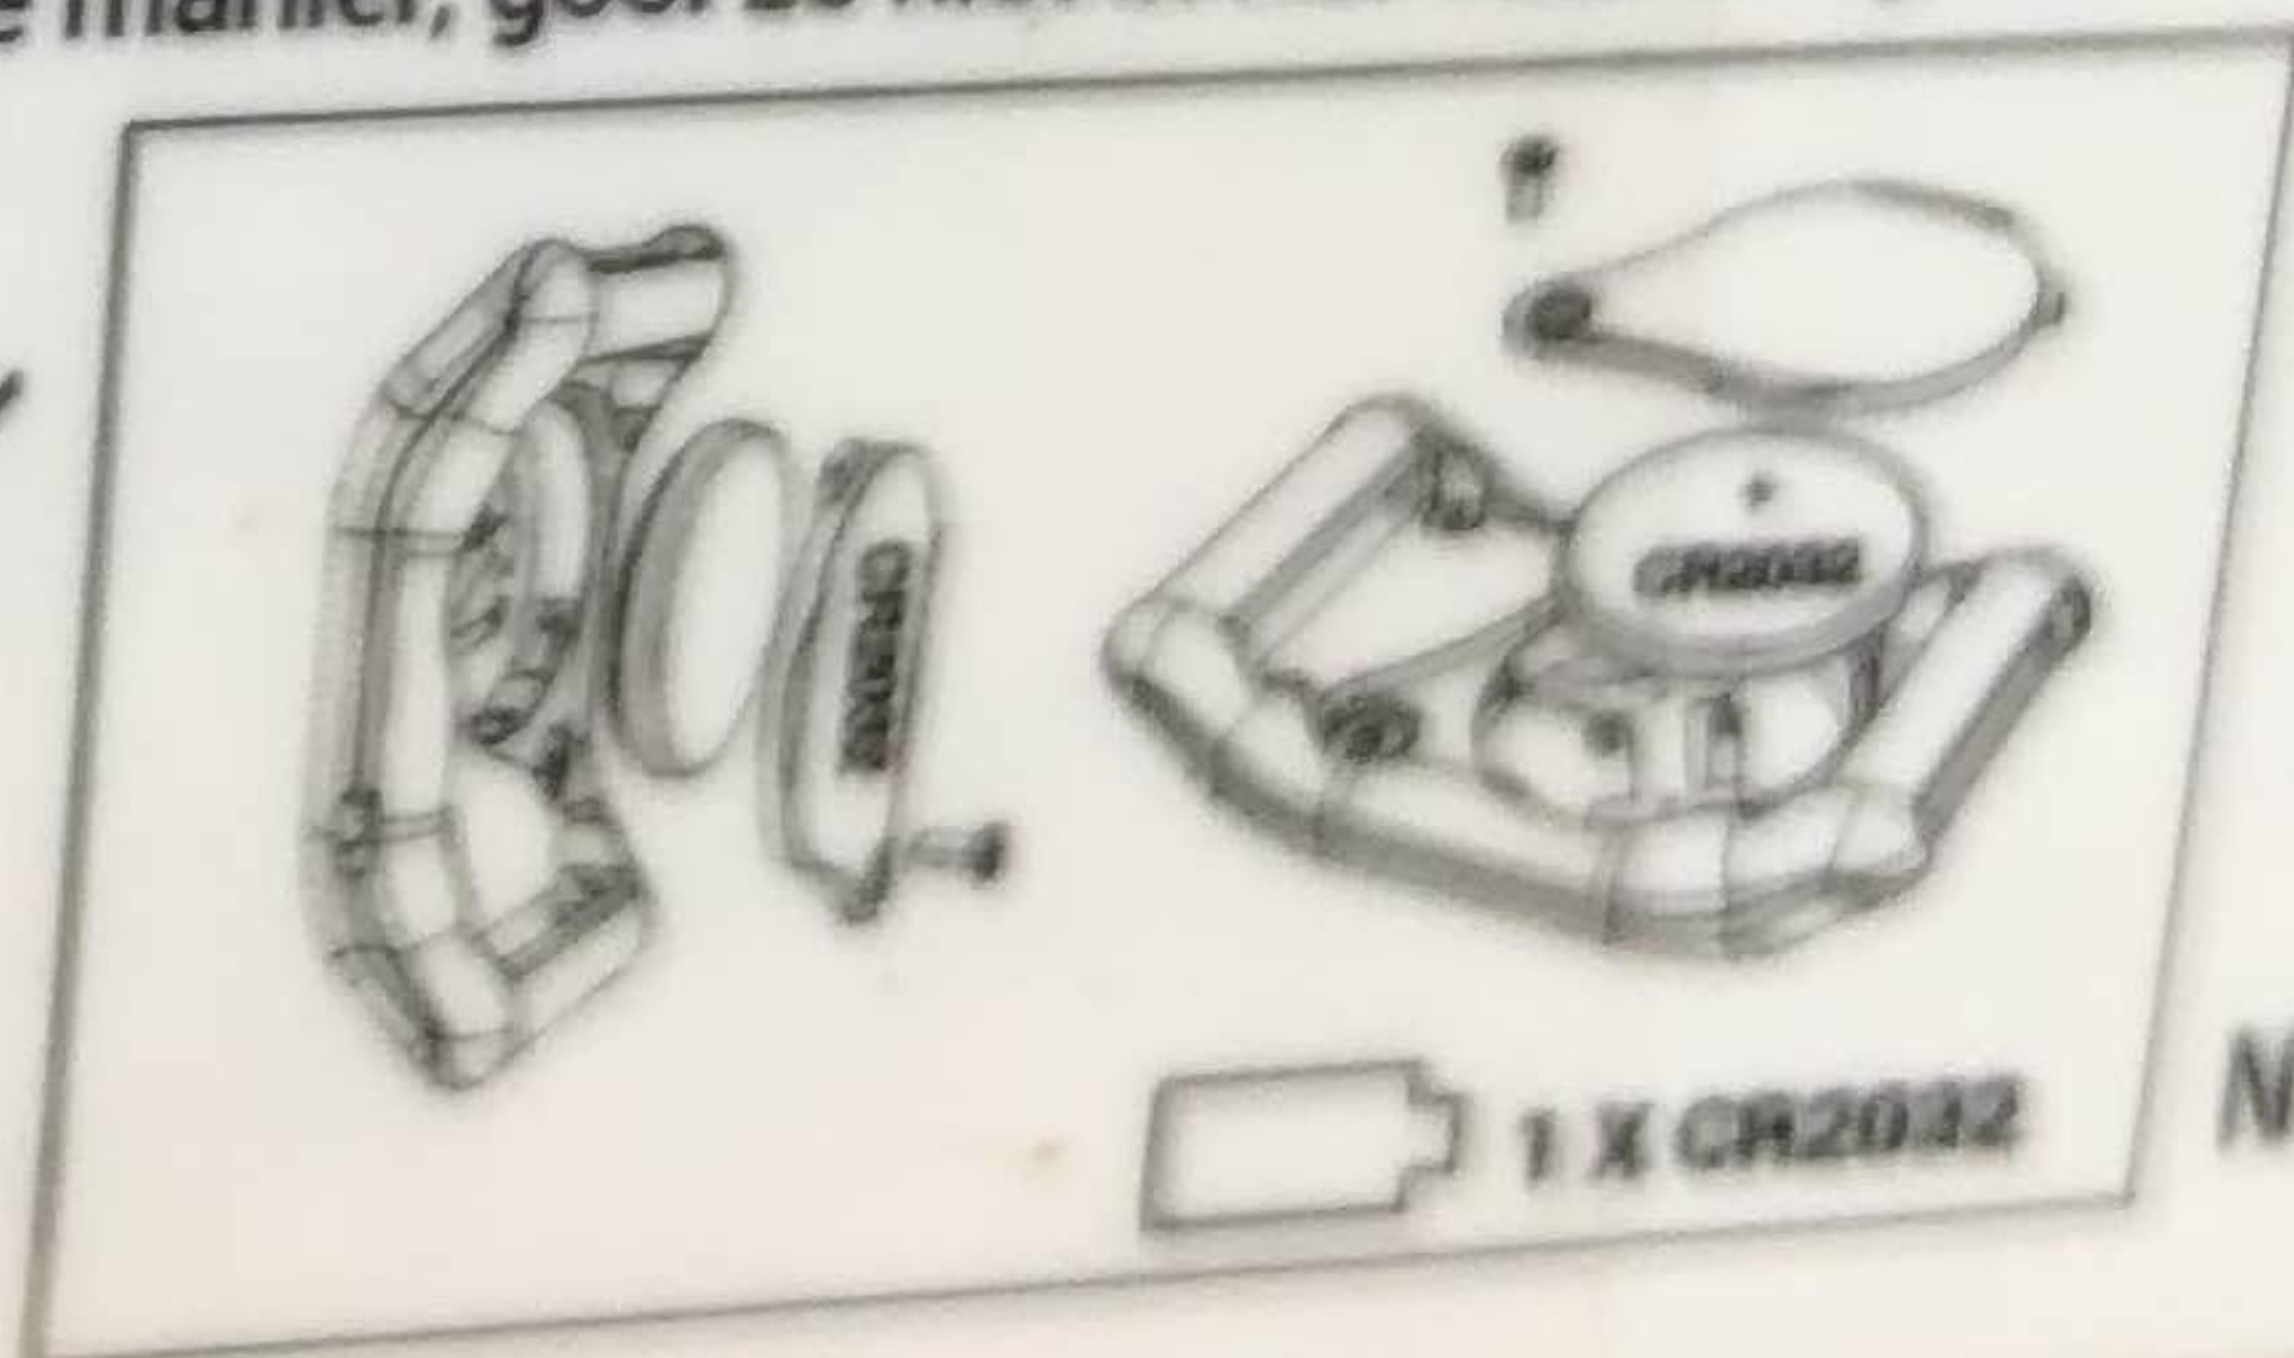

(NL) BELANGRIJKE INFORMATIE OVER DE BATTERIJEN: Werkt op 1 X CR2032 batterijen (bijgesloten). Gebruik geen oplaadbare batterijen. Oplaadbare batterijen mogen enkel opgeladen worden onder toezicht van een volwassene. Oplaadbare batterijen moeten uit het speelgoed gehaald worden voor ze opgeladen worden. Niet-oplaadbare batterijen mogen niet opgeladen worden. Verschillende soorten batterijen of accu's of nieuwe en gebruikte batterijen of accu's mogen niet door elkaar gebruikt worden. Gebruik enkel batterijen van het aanbevolen type. Het vervangen van de batterijen dient door een volwassene te gebeuren. De batterijen en accu's moeten zo geplaatst worden dat de polariteit gerespecteerd wordt. Versleten batterijen moeten uit het speelgoed gehaald worden. De polen van een batterij of van een accu mogen niet in kortsluiting geplaatst worden. Haal altijd de batterijen uit het speelgoed als u dit gedurende een langere periode niet gebruikt. Recycle batterijen op de juiste manier, gooi ze niet in het vuur of bij het huishoudelijk afval.

N° de lot / batch code :

Splash Toys

N° SAV :

Dévelop
FABRIQUÉ

Dmet Product

Attention !

Achtung!

Waarschuwing!

3 70

KM