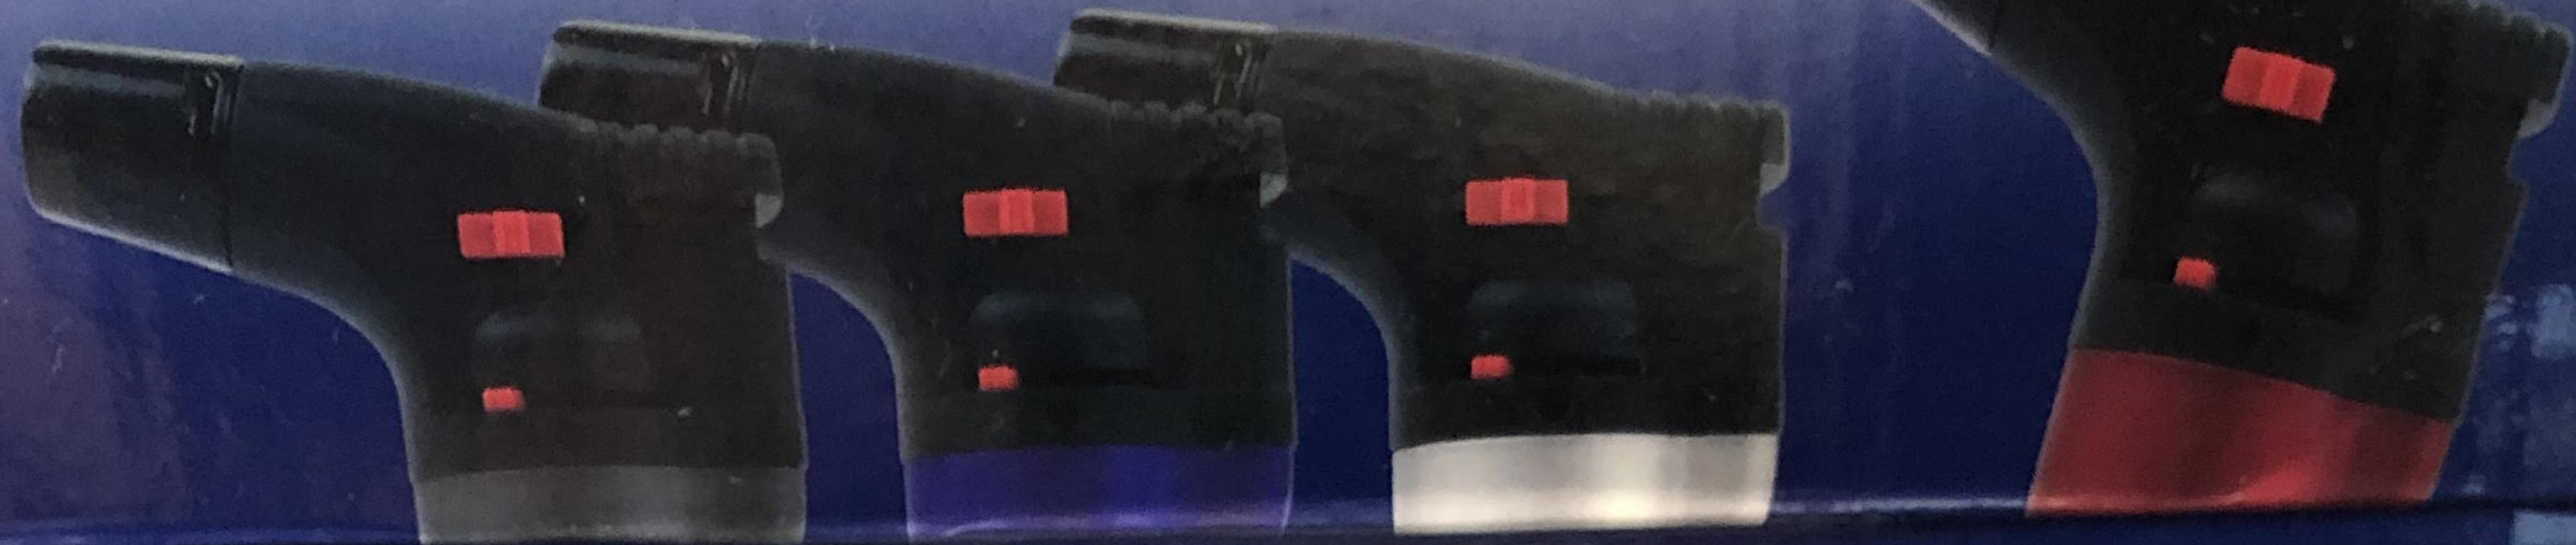

EASY TORCH

RUBBER METAL

304 607

ISO
22702