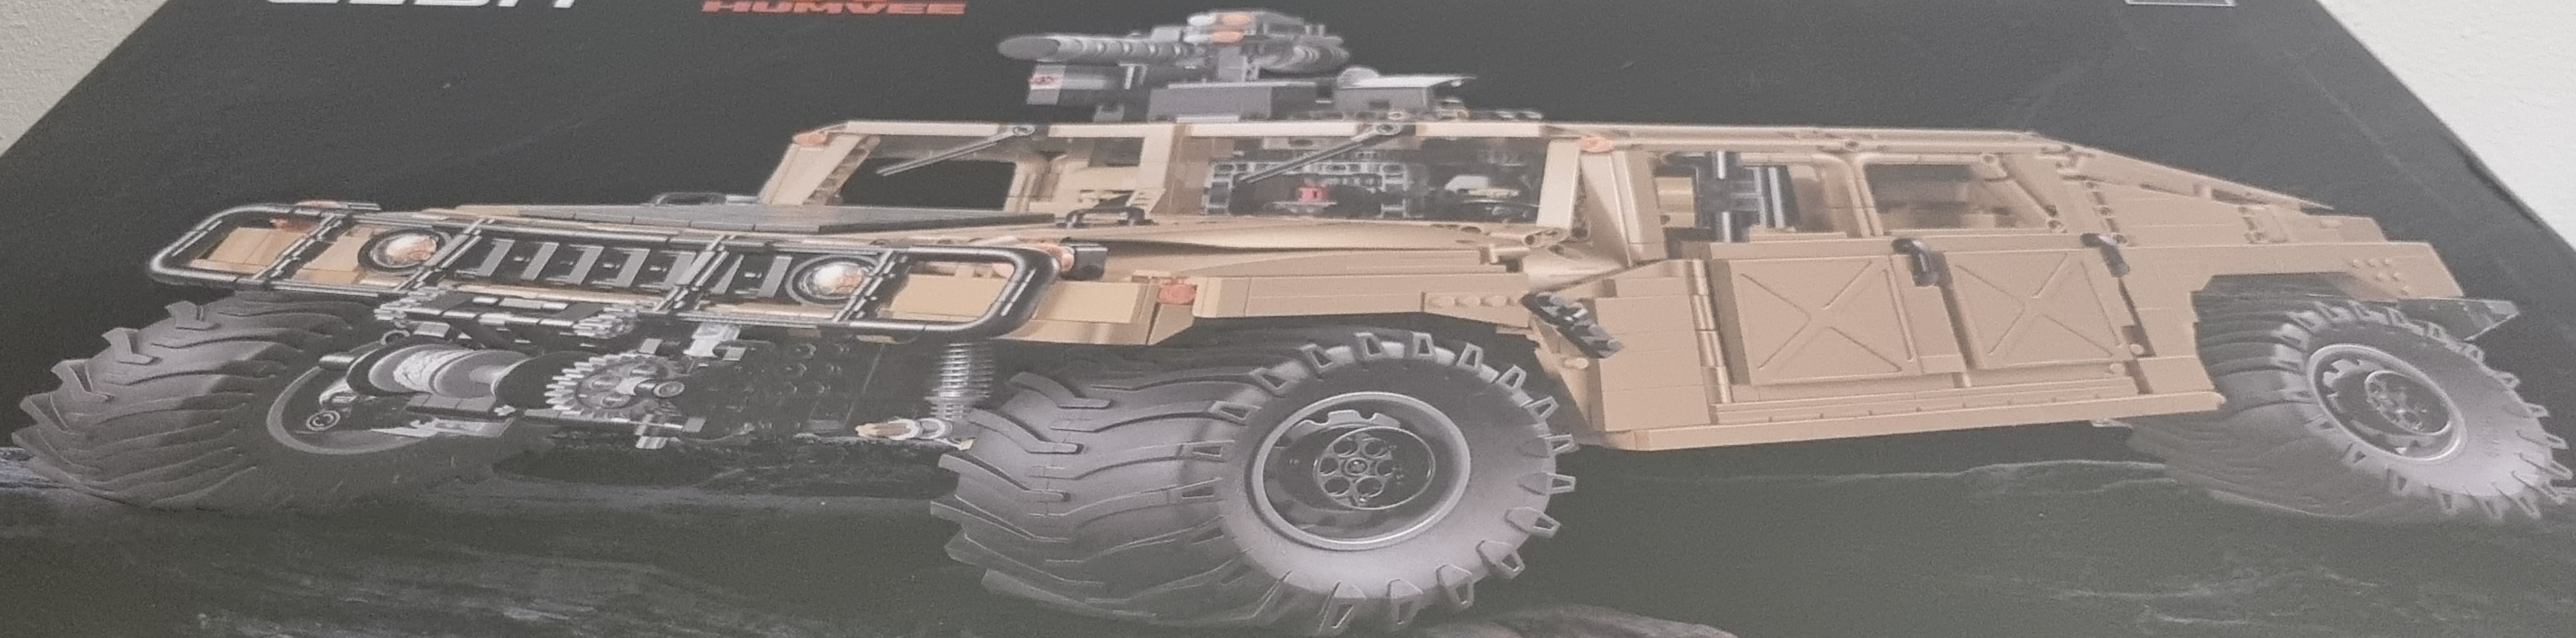

CaDA™

HUMVEE

1:8

3935PCS

HUMVEE®

8+ C61036W

CaDA®

HUMVEE®

Scan the QR code and watch video

WARNING:
CHOKING HAZARD - small parts,
Not for children under 3 years.

Please retain this packaging as it contains important information.

ممنوع ولا يوصى باستخدامه للأطفال
Tested according to international standards
NOT SUITABLE FOR
CHILDREN UNDER 3 YEARS
DUE TO SMALL PARTS
هذه اللعبة ليست مناسبة للأطفال
تحت سن 3 سنوات بسبب
أجزاءها الصغيرة
COUNTRY OF ORIGIN: CHINA
بهاجستان: الصين

Notice:
1. Do not aim at eyes or face.
2. Do not refit this product or the shell provided by this product.
3. To avoid injury, only use the shell provided by this product.
4. Product objects and patterns may be different, the product particles are subject to the object.

Manufacturer: Doubleeagle Industry (China) Limited.
Address: Xingda Industrial Park, Chenghai District,
Shantou City, Guangdong Province, China.
Website: en.doubleeagle-group.com

ITEM NO.: C61036W

6 948061 925969