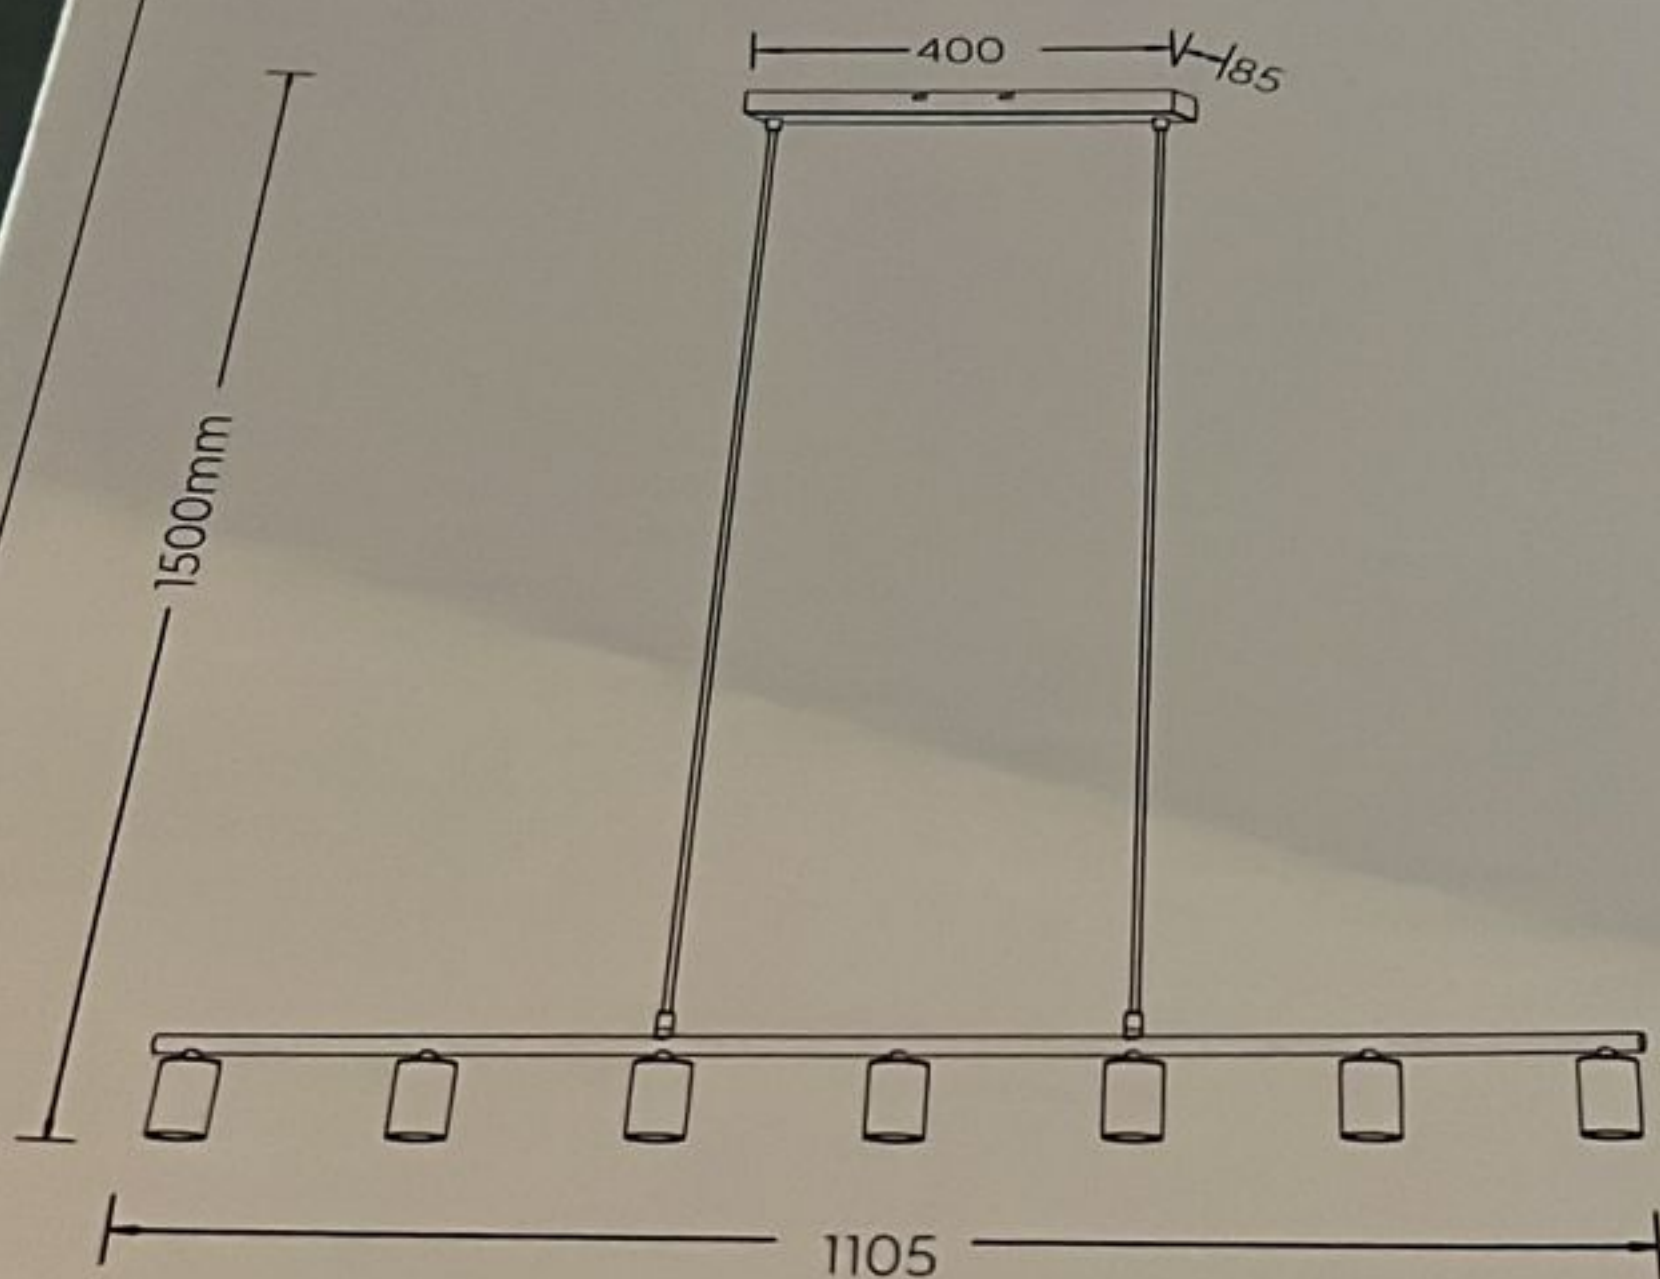

4 017807 489231

R30187007

VANNES

230V~50Hz

excl. 7x E27 - max. 40W

class I

www.reality-leuchten.de

Reality Leuchten GmbH
TRIO International GmbH
Gut Hiesel 17
D-69257 Arnsberg
www.reality-leuchten.de