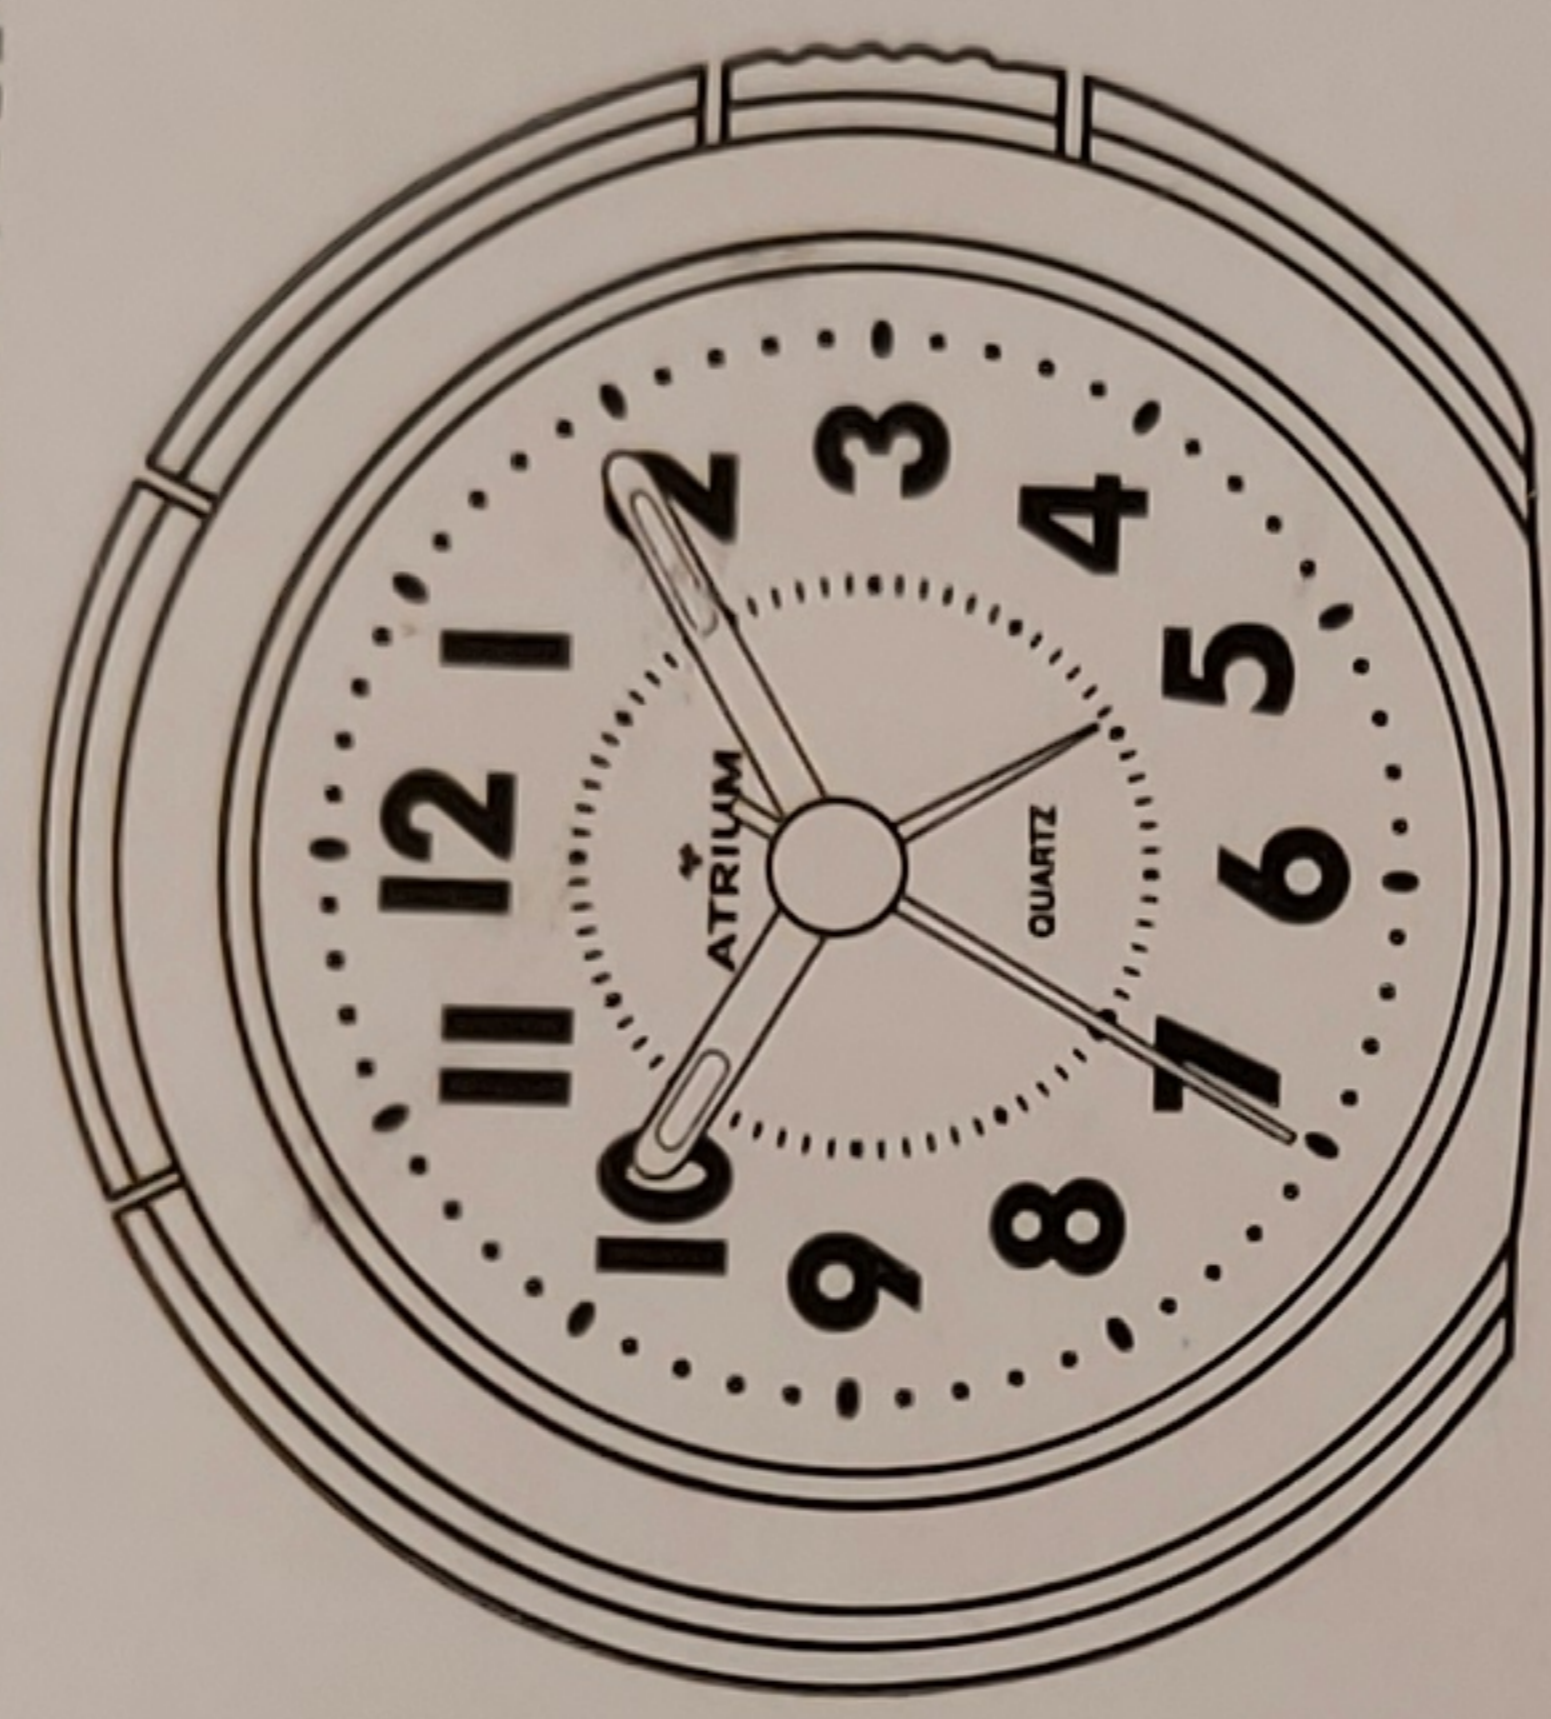

**ATRIUM**

[www.atrium-uhren.de](http://www.atrium-uhren.de)

**A240-19** silber  
fließende Sekunde, Alarm,  
Snooze, ansteigendes  
Wecksignal Licht

Distributor: Kurt-Eberhard Kalb KG,  
Gartenstr.26, 88212 Ravensburg,  
[kalb@kalb-ravensburg.de](mailto:kalb@kalb-ravensburg.de), Germany