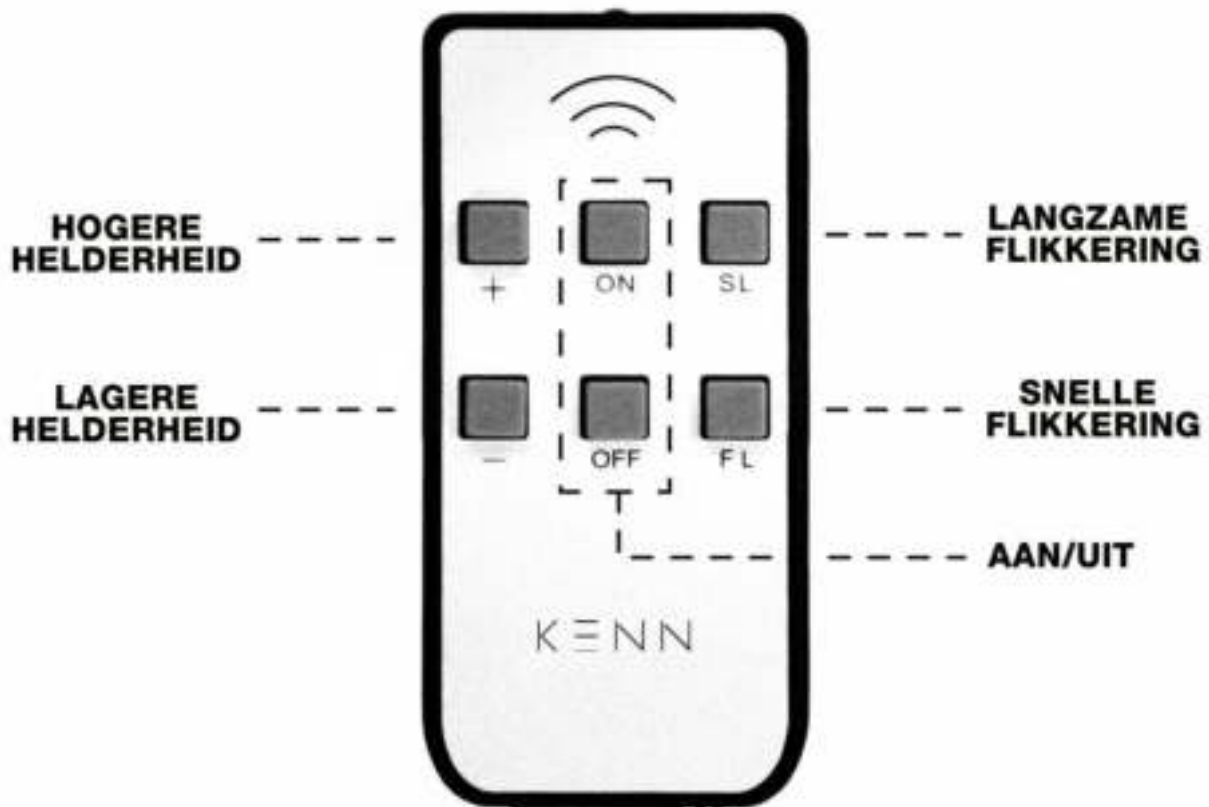

KENN

CE Markering

Met de KENN oplaadbare waxinelichtjes kan je zonder problemen een gezellige sfeer creëren. De KENN waxinelichtjes hebben namelijk een CE-markering. Dit betekent dat het product voldoet aan de wettelijke eisen op gebied van veiligheid, gezondheid en milieu. Het product is dus 100% veilig in gebruik.

Kwaliteitsgarantie

We staan achter de kwaliteit van onze producten. Als je om welke reden dan ook niet tevreden bent met je aankoop, neem dan gerust contact met ons op. Wij bieden 30 dagen niet-goed-geld-terug. 100% tevredenheidsgarantie voor risicoloos online winkelen!

RoHS