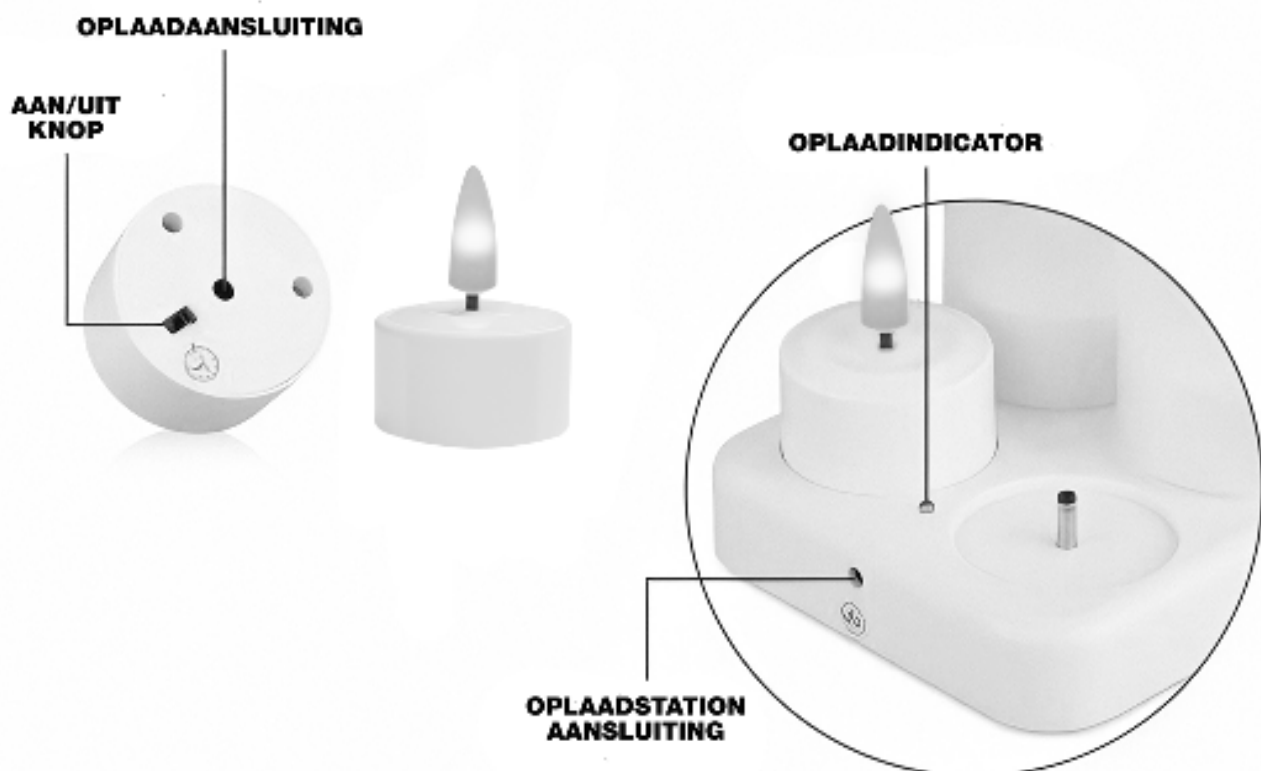

KENN

Verpakkingsinhoud 6-set

- 6 * LED waxinelichtjes
- 6 * Doorschijnende behuizing
- 1 * Oplaadstation
- 1 * Adapter
- 1 * USB kabel
- 1 * handleiding
- 1 * afstandsbediening

Verpakkingsinhoud 12-set

- 12 * LED waxinelichtjes
- 12 * Doorschijnende behuizing
- 1 * Oplaadstation
- 1 * Adapter
- 1 * USB kabel
- 1 * handleiding
- 1 * afstandsbediening