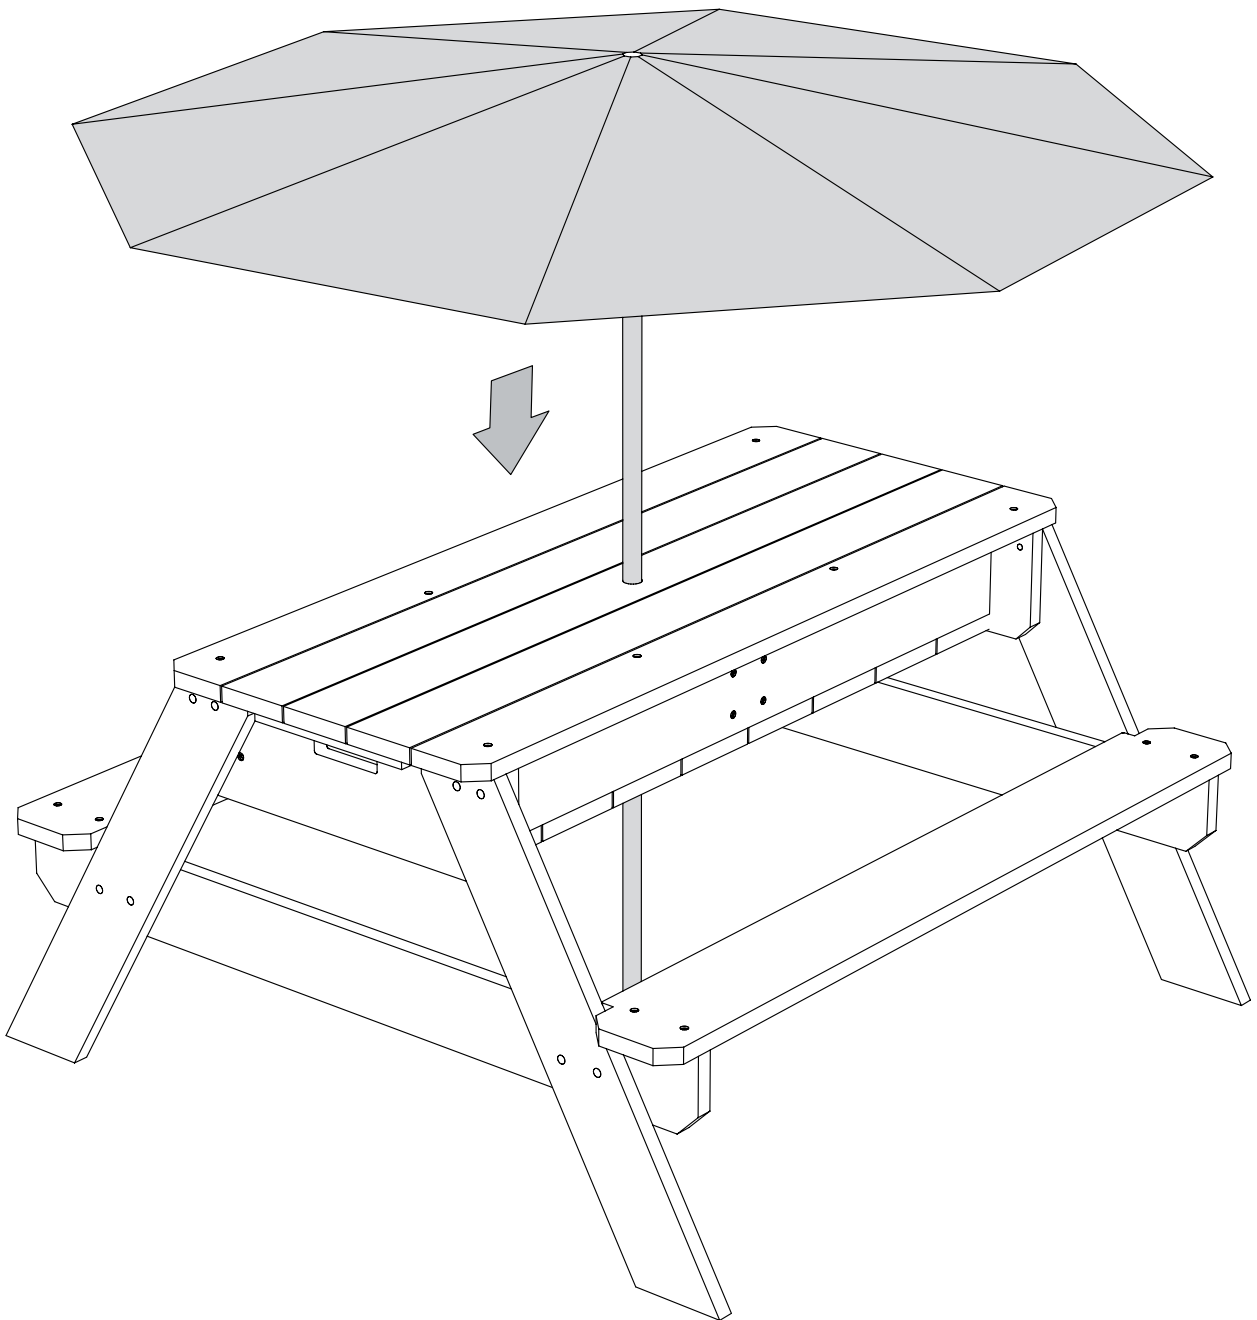

Sand / water table

7