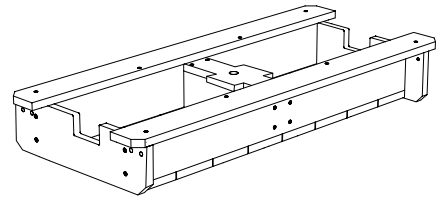

# Sand / water table

1

952.5 x 35 x 244mm

2