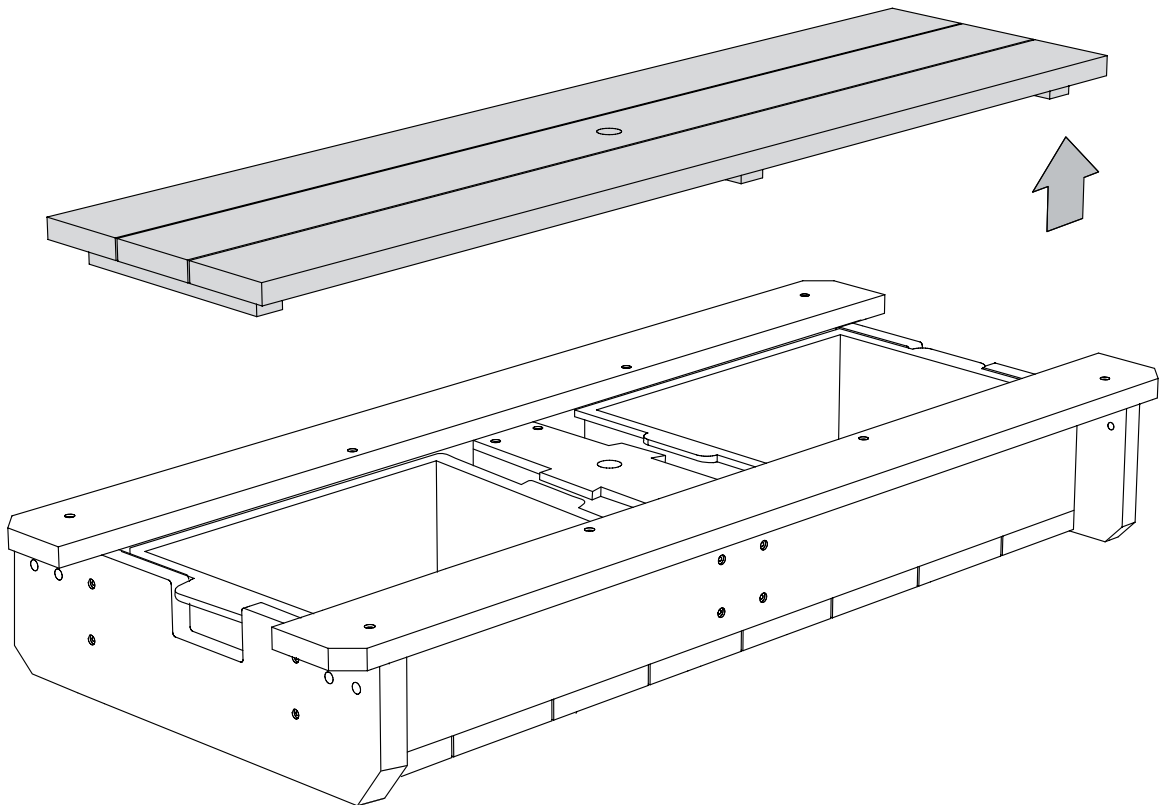

# Sand / water table

1

952.5 x 35 x 244mm

2