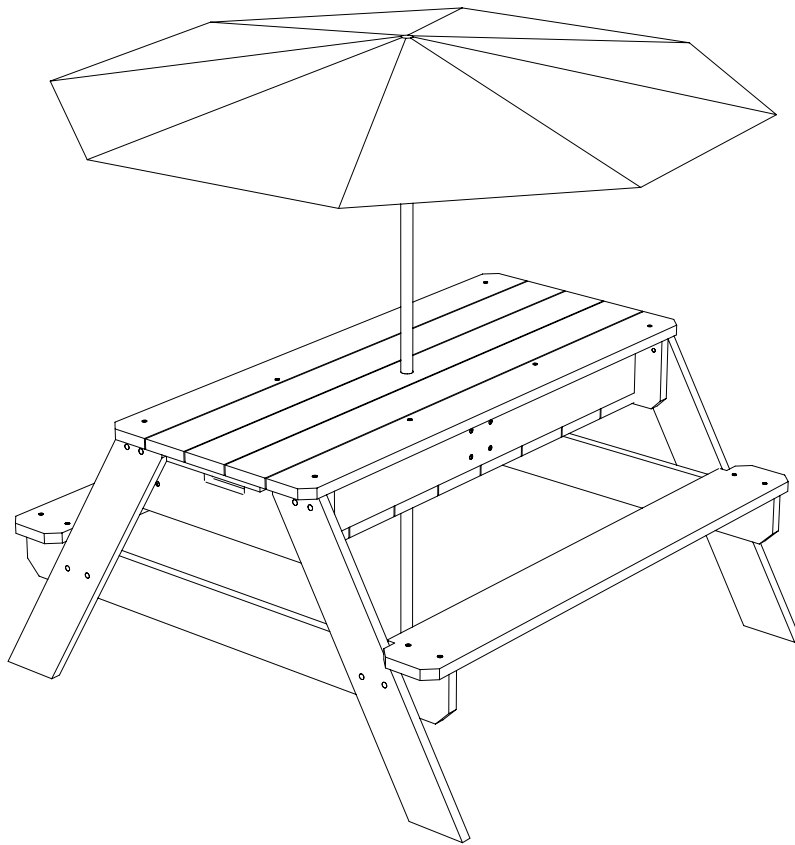

Nick Sand & Water Picnic Table

Gebruikshandleiding
User manual
Gebrauchsanweisung
Mode d'emploi
Manual de usuario
Istruzione per l'uso

patented product

Handleiding bewaren voor later gebruik
Keep instructions for later use
Anleitung zum späteren Gebrauch aufbewahren
Conserver la notice pour usage ultérieur
Guardar estas Instrucciones para su uso future
Conservare l'istruzioni per uso successivo

WARNING

CHOKING HAZARD
small parts
Not suitable for children under
36 months

WARNING

**THE TOY IS TO BE ASSEMBLED BY
AN ADULT.**

WARNING

Potential hazard description, e.g. In
unassembled state contain potentially
hazardous sharp points, so please
keep out of baby's reach

3-10

WWW.PRAGMA-TRADING.COM

INFO@WWW.PRAGMA-TRADING.COM