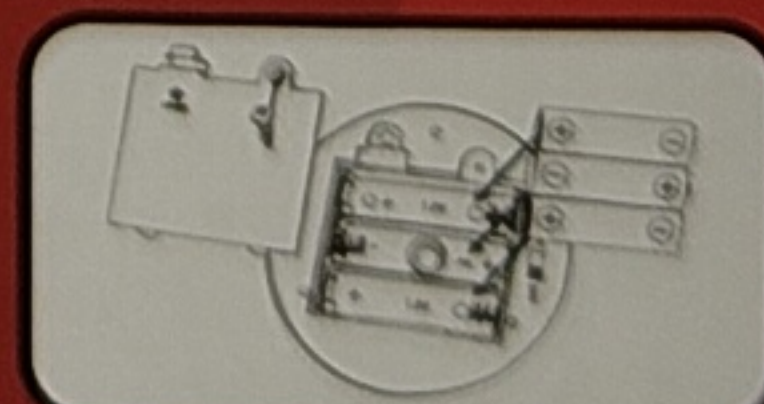

OFFICIAL
FAN
PRODUCT

PSV NACHTLAMP

Let op, dit artikel is geen speelgoed! Enkel voor decoratief gebruik.
Nachtlamp werkt op 3 AA-batterijen, 1,5V (niet bijgeleverd).
Batterijen dienen altijd door een volwassene geplaatst en gewisseld te worden. Om de batterijen te vervangen moet u het batterijcompartiment openschroeven. Gebruik alleen nieuwe, bij voorkeur oplaadbare batterijen. Gebruik geen oude en nieuwe batterijen door elkaar. Lege batterijen verwijderen.
Batterijen/product niet weggooien, maar inleveren als KCA.
Batterijen correct plaatsen, let op de polariteit.
Niet in het vuur gooien. Geen kortsluiting maken.

WAARSCHUWING!
Niet geschikt voor kinderen
jonger dan 3 jaar i.v.m inslikken
van kleine onderdelen.

Inhoud: 1 nachtlamp
Bewaar verpakking i.v.m informatie.
Batch No: 2020622

RoHS

Made in China

8 719831 439249 >