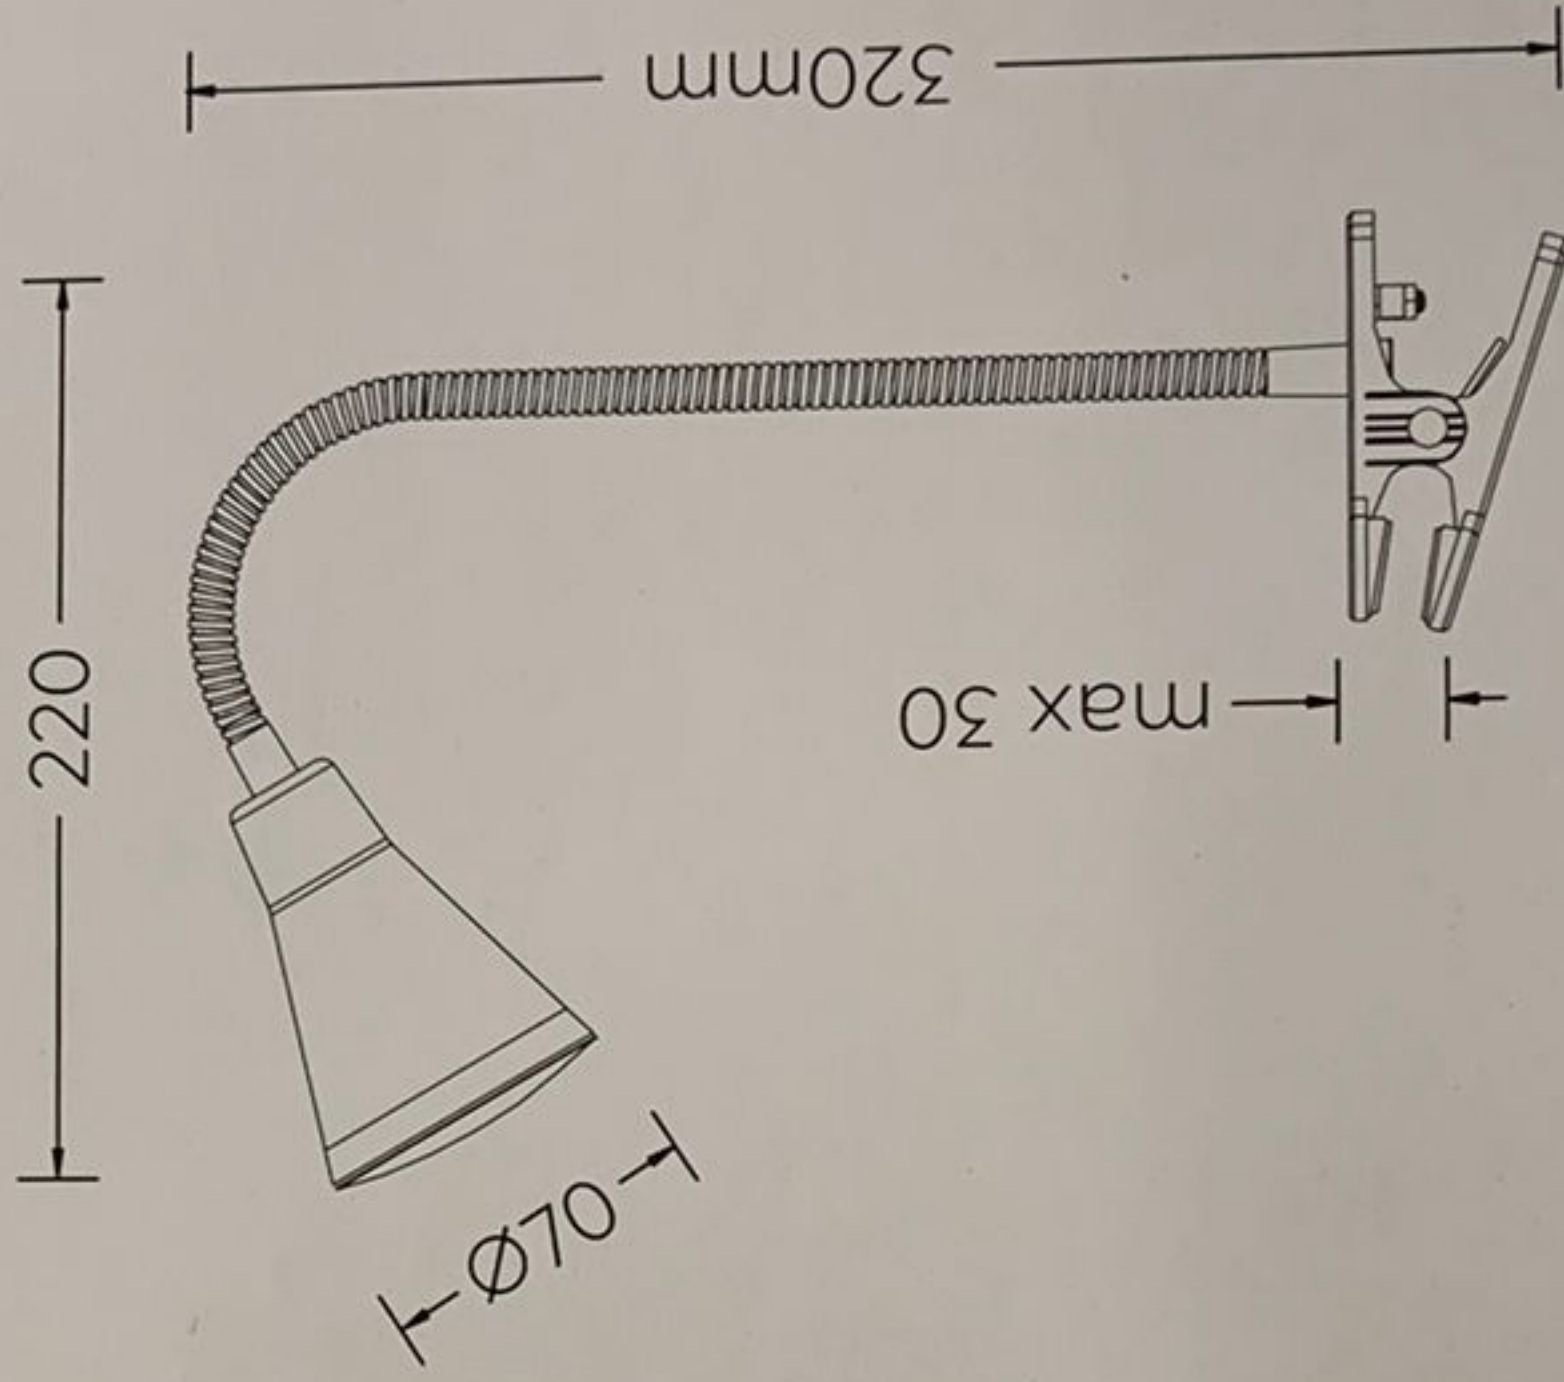

400lm

3000 K

>80 CRI

30000 H

20000x ON/OFF

reality-leuchten.de/
R22711187

www.reality-leuchten.de