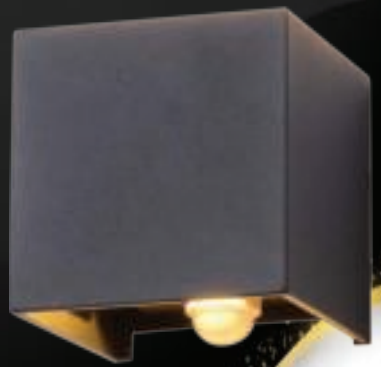

红丽 11x11x11cm 21-11-19

HOMÈLLE

HOMÈLLE

WANDLAMP
MET BEWEGINGSSENSOR

HOMÈLLE

WANDLAMP
MET BEWEGINGSSENSOR

HOMÈLLE

WANDLAMP
MET BEWEGINGSSENSOR

LED

IP65

2700K

Warm Wit

Voor Binnen - en
Buitengebruik

LED

IP65

2700K