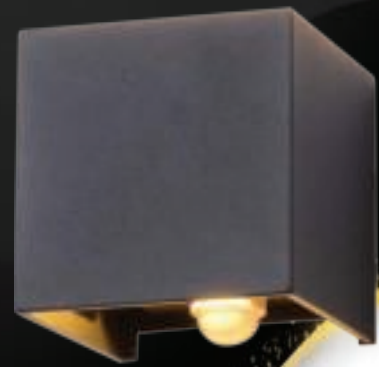

红丽 11x11x11cm 21-11-19

HOMÈLLE

HOMÈLLE

WANDLAMP
MET BEWEGINGSSENSOR

HOMÈLLE

WANDLAMP
MET BEWEGINGSSENSOR

HOMÈLLE

WANDLAMP
MET BEWEGINGSSENSOR

LED

IP65

2700K

Warm Wit

Voor Binnen - en
Buitengebruik

LED

IP65

2700K

Warm Wit

Voor Binnen - en
Buitengebruik