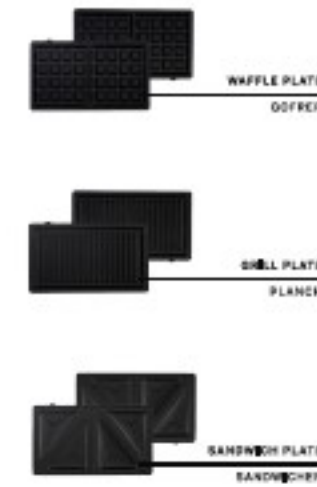

275x158x302mm

**CREATE**  
STONE 3 IN 1  
STUDIO

**CREATE**  
STONE 3 IN 1  
STUDIO

3 IN 1 WAFFLES | SANDWICH | GRILL  
3 EN 1 GOFRERA | SANDWICHERA | GRILL

WOODS & GD DESIGN S.L. 888944886  
C/ Poligono 4, P18 - 46722 Benisañó  
(Valencia) Spain  
/ Made in P.R.C.

**CREATE**

**CREATE**  
STONE 3 IN 1  
STUDIO

- INTERCHANGEABLE PLATES / PLACAS INTERCAMBIABLES
- FAST HEATING / CALENTAMIENTO RÁPIDO
- 800 W POWER / 800W POTENCIA
- 80 °C-200 °C
- INNOVATIVE DESIGN / DISEÑO INNOVADOR
- EASY CLEAN / FÁCIL DE LIMPIAR
- NON-STICK SURFACE / SUPERFICIE ANTIADHERENTE

EN	ES	PT	FR	IT	DE	CHARACTERISTICS
Dimensions	Dimensiones	Dimensões	Dimensions	Dimensioni	Maße	275x158x302 mm
Weight	Peso	Peso	Poids	Peso	Gewicht	1.8 kg
Voltage	Voltaje	Voltagens	Tensione	Tensione	Spannung	220-240 V
Power	Potencia	Potência	Puissance	Potenza	Leistung	800 W
Cleaning	Limpieza	Limpieza	Nettoyage	Pulizia	Reinigung	Easy Clean
Opening	Apertura	Abertura	Overture	Apertura	Öffnung	10"