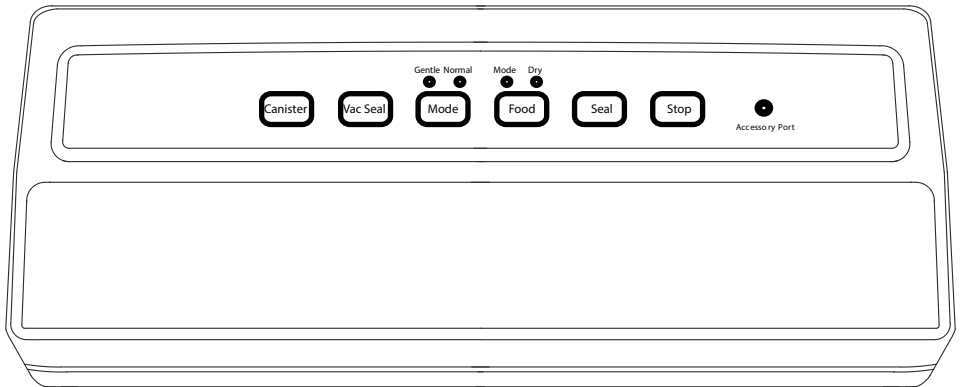

Gebruiksaanwijzing - Vacuümmachine

User Manual - Vacuum Sealer

Manuel – Scelleuse Sous Vide

NL: p.2-9

Model: KB667

EN: p.10-17

FR: p.18-25

MADE IN CHINA