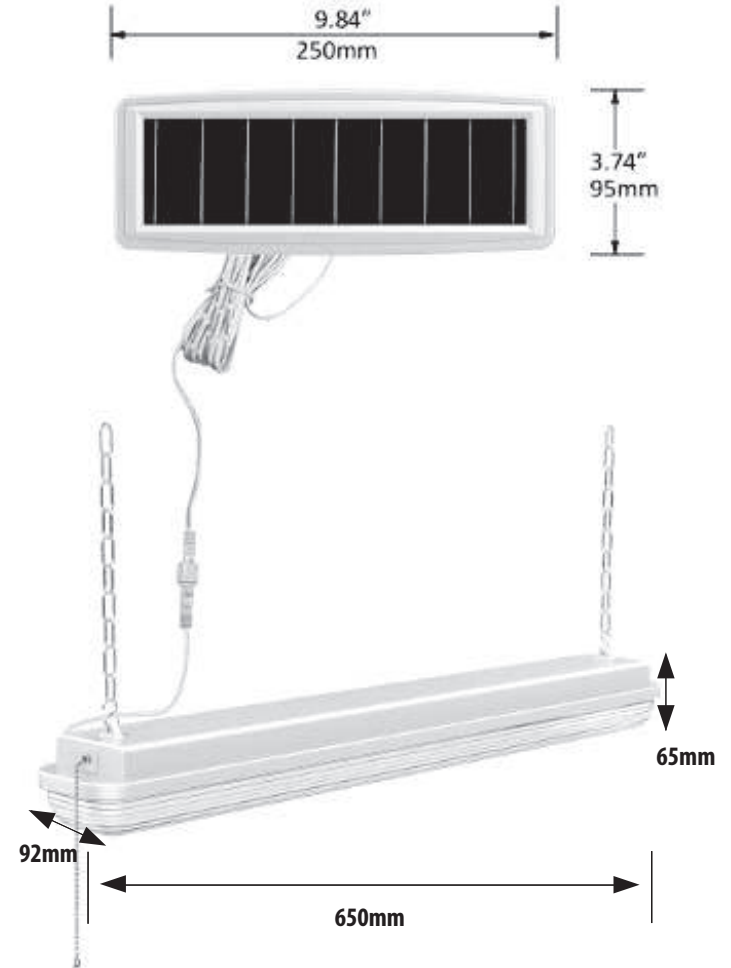

www.luxform.com/files/GBSO01_Solar_1.pdf

NL
GB
DE
FR
PT
S
FIN
N
DK
GR
CZ
PL
SI
RO
LT
EST
LV
H
RUS

Scan mij voor meer informatie
Scan me for more information
Scannen Sie mich für weitere Informationen
Flashez moi pour plus d'informations
Escanear me para más información
Digitalizar me para mais informações
Scansione me per ulteriori informazioni
Skanna mig för mer information
Skannata kerron lisää
Skanne meg for mer informasjon
Scanne mig for mere information
σάρωση μου για περισσότερες πληροφορίες
Skenovani me pro vice informáci
Skanować mi więcej informacji
Skeniranje me za več informacij
Scanare mă pentru mai multe informații
Nuskaityti manęs daugiau informacijos
Skaneerida minuga rohkem teavet
Skenet ar mani vairak informācijas
Atkutat én további információkat
сканировать мной для получения
дополнительной информации

* NON-replaceable

LUXFORM
LIGHTING

Solar Mendoza shedlight with separate solar panel