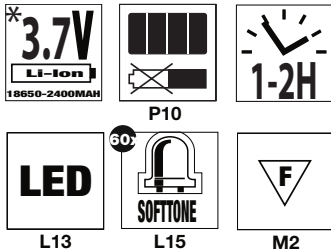

NL
GB
DE
FR
PT
S
FIN
N
DK
GR
CZ
PL
SI
RO
LT
EST
LV
H
RUS

Scan mij voor meer informatie
Scan me for more information
Scannen Sie mich für weitere Informationen
Flashez moi pour plus d'informations
Escanear me para más información
Digitalizar me para mais informações
Scansione me per ulteriori informazioni
Skanna mig för mer information
Skannata kerron lisää
Skanne meg for mer informasjon
Scanne mig for mere information
σάρωση μου για περισσότερες πληροφορίες
Skenovani me pro vice informáci
Skanować mi więcej informacji
Skeniranje me za več informacij
Scanare mă pentru mai multe informații
Nuskaityti manęs daugiau informacijos
Skaneerida minuga rohkem teavet
Skenet ar mani vairak informācijas
Atkutat én további információkat
сканировать мной для получения
дополнительной информации

* NON-replaceable