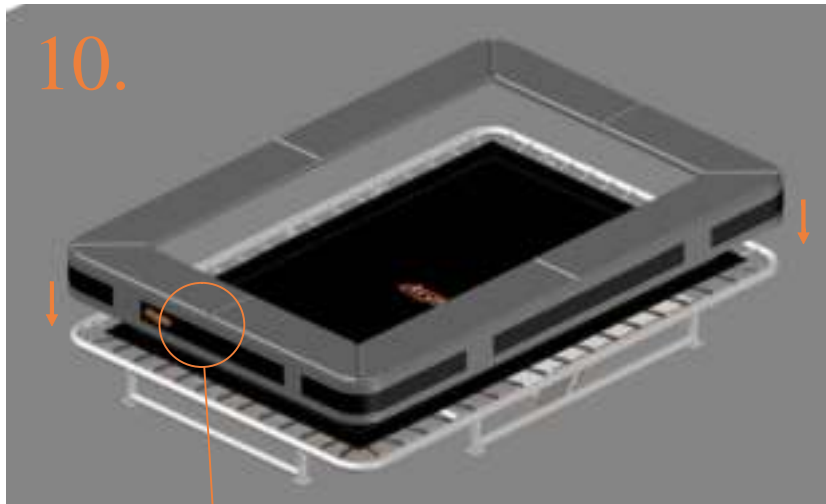

10.

TEPL-ELAS-A

TEPL-ELAS-B

TEPL-ELAS-B

11.