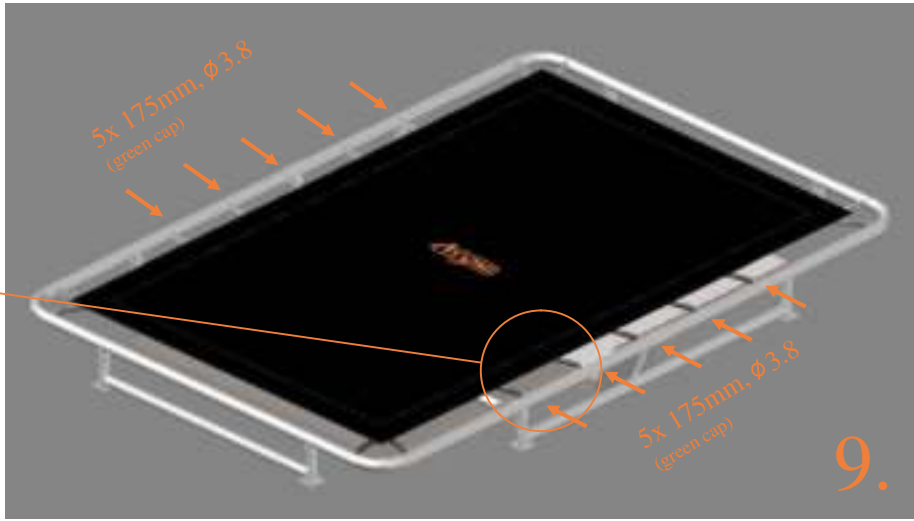

3.

Trampoline	Depth
Model 213-i	60cm

4.

5.

6.

7.

8.

8x 175mm,  $\varnothing$ 3.2  
(red cap)