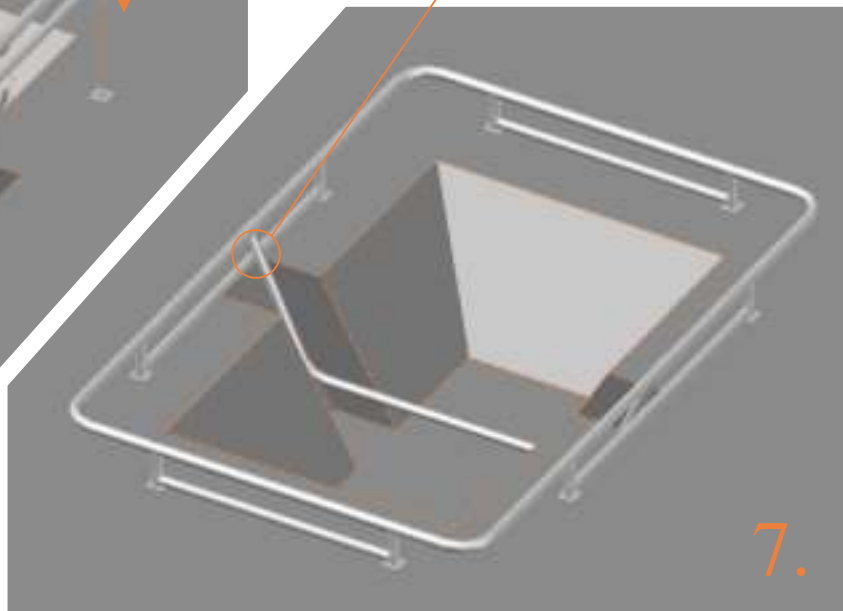

3.

Trampoline	Depth
Model 213-i	60cm

4.

5.

6.

7.

8.

8x 175mm,  $\varnothing$ 3.2  
(red cap)