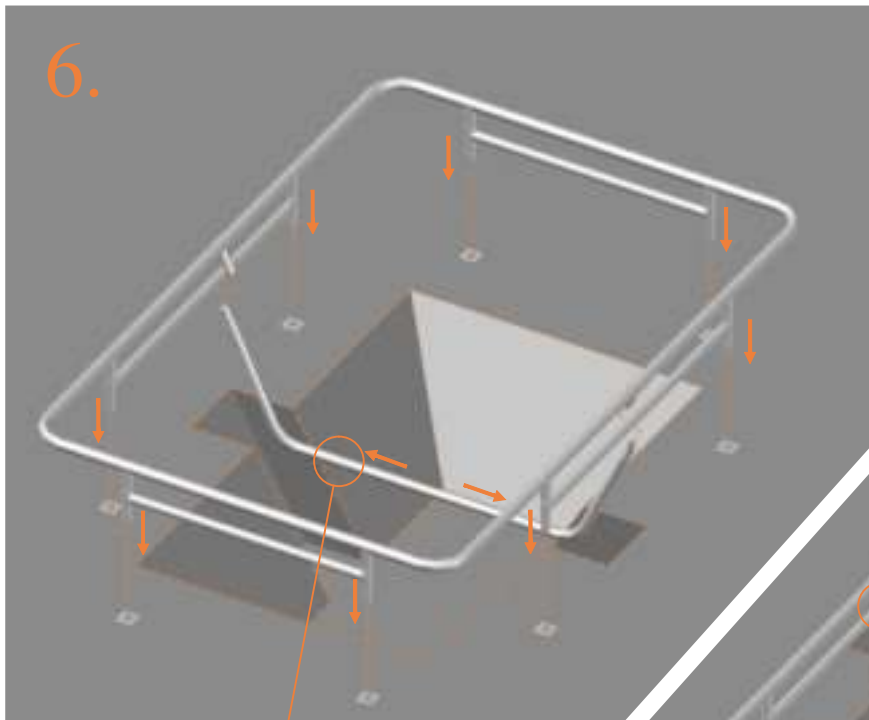

3.

Trampoline	Depth
Model 213-i	60cm

4.

5.

6.

7.

8.

8x 175mm,  $\varnothing$ 3.2  
(red cap)