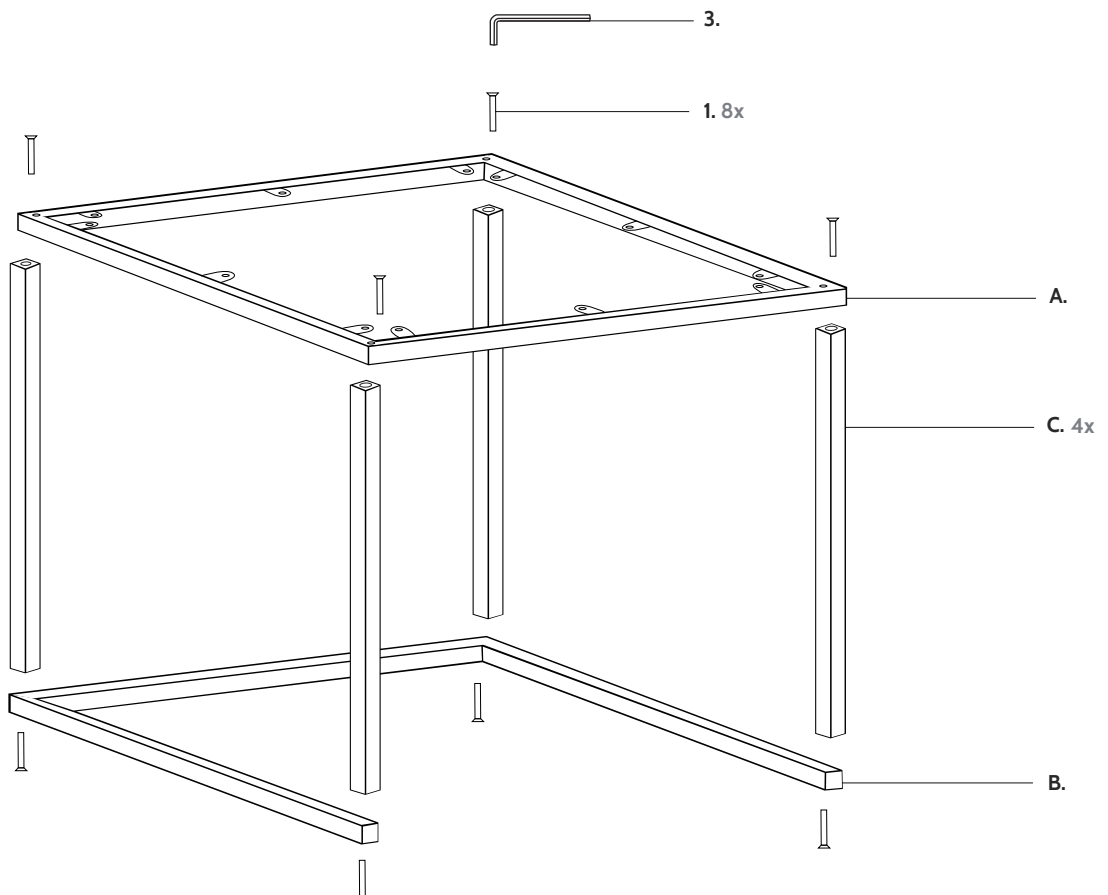

Vierkant frame Chicago - 60/45 cm

OP-VFCH-VI

*Aantallen per salontafel

Tip!

Zorg ervoor dat je de onderdelen voorzichtig uitpakt en plaatst op een zachte ondergrond, bv op een zachte deken.

Controleer daarna alle onderdelen op schade voordat je begint met monteren. Opgebouwde producten kunnen niet worden gereclameerd.

1