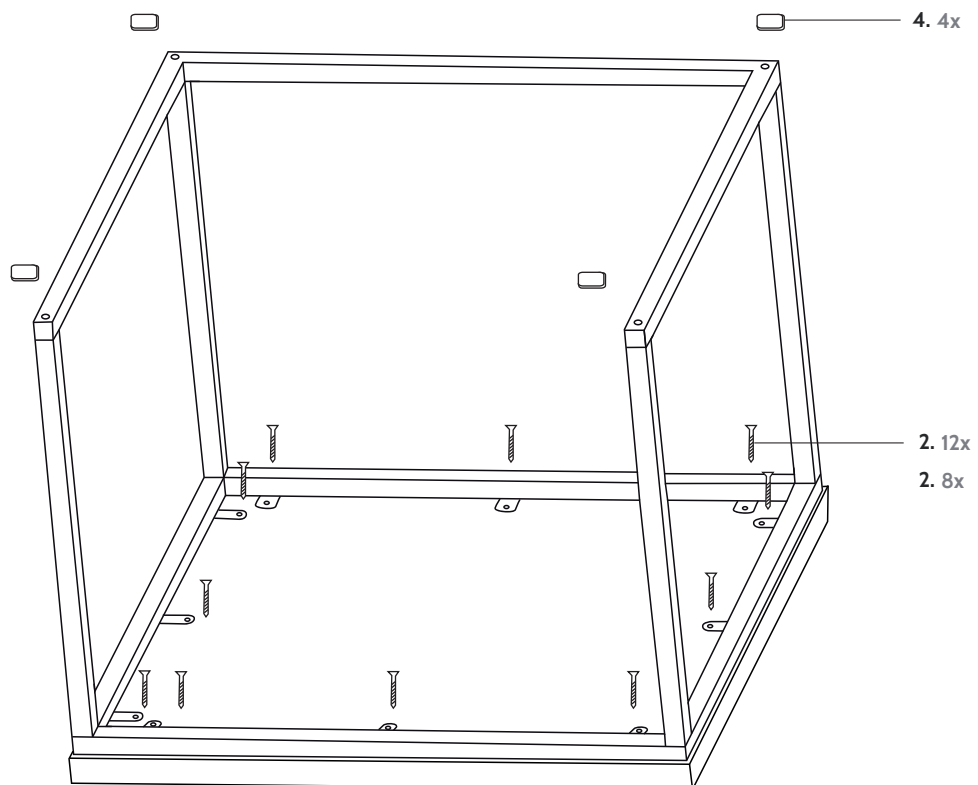

2

Care instructions

- Tighten the screws at the end of the construction and check them regularly afterwards.
- Do not use power screw drivers as they might cause splitting.
- Only use special cleanser or impregnate oil to clean wooden products and water and soap for aluminium and steel products.
- Use soft brushes when cleaning to avoid scretching the surface.
- Protect your furniture/products with a cover when you are not using it.

maximavida.com
Den Sliem 42
7141 JH Groenlo
+31 544 37 54 45
info@maximavida.com