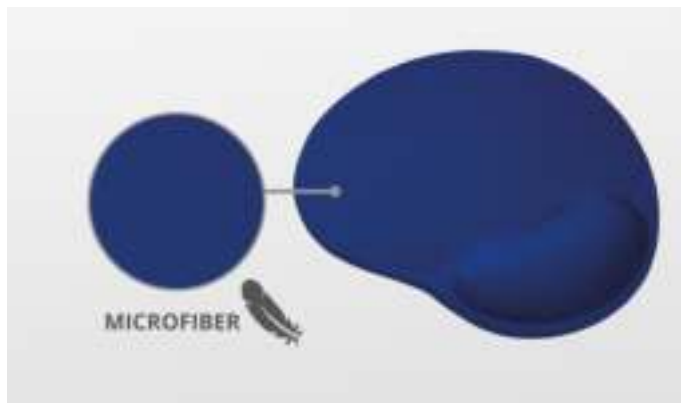

Performance de précision

La surface douce en microfibre du tapis améliorera les performances de votre souris, quelle qu'elle soit. Avec plus de précision, vous déplacerez le pointeur de votre souris de manière fluide sur l'écran.