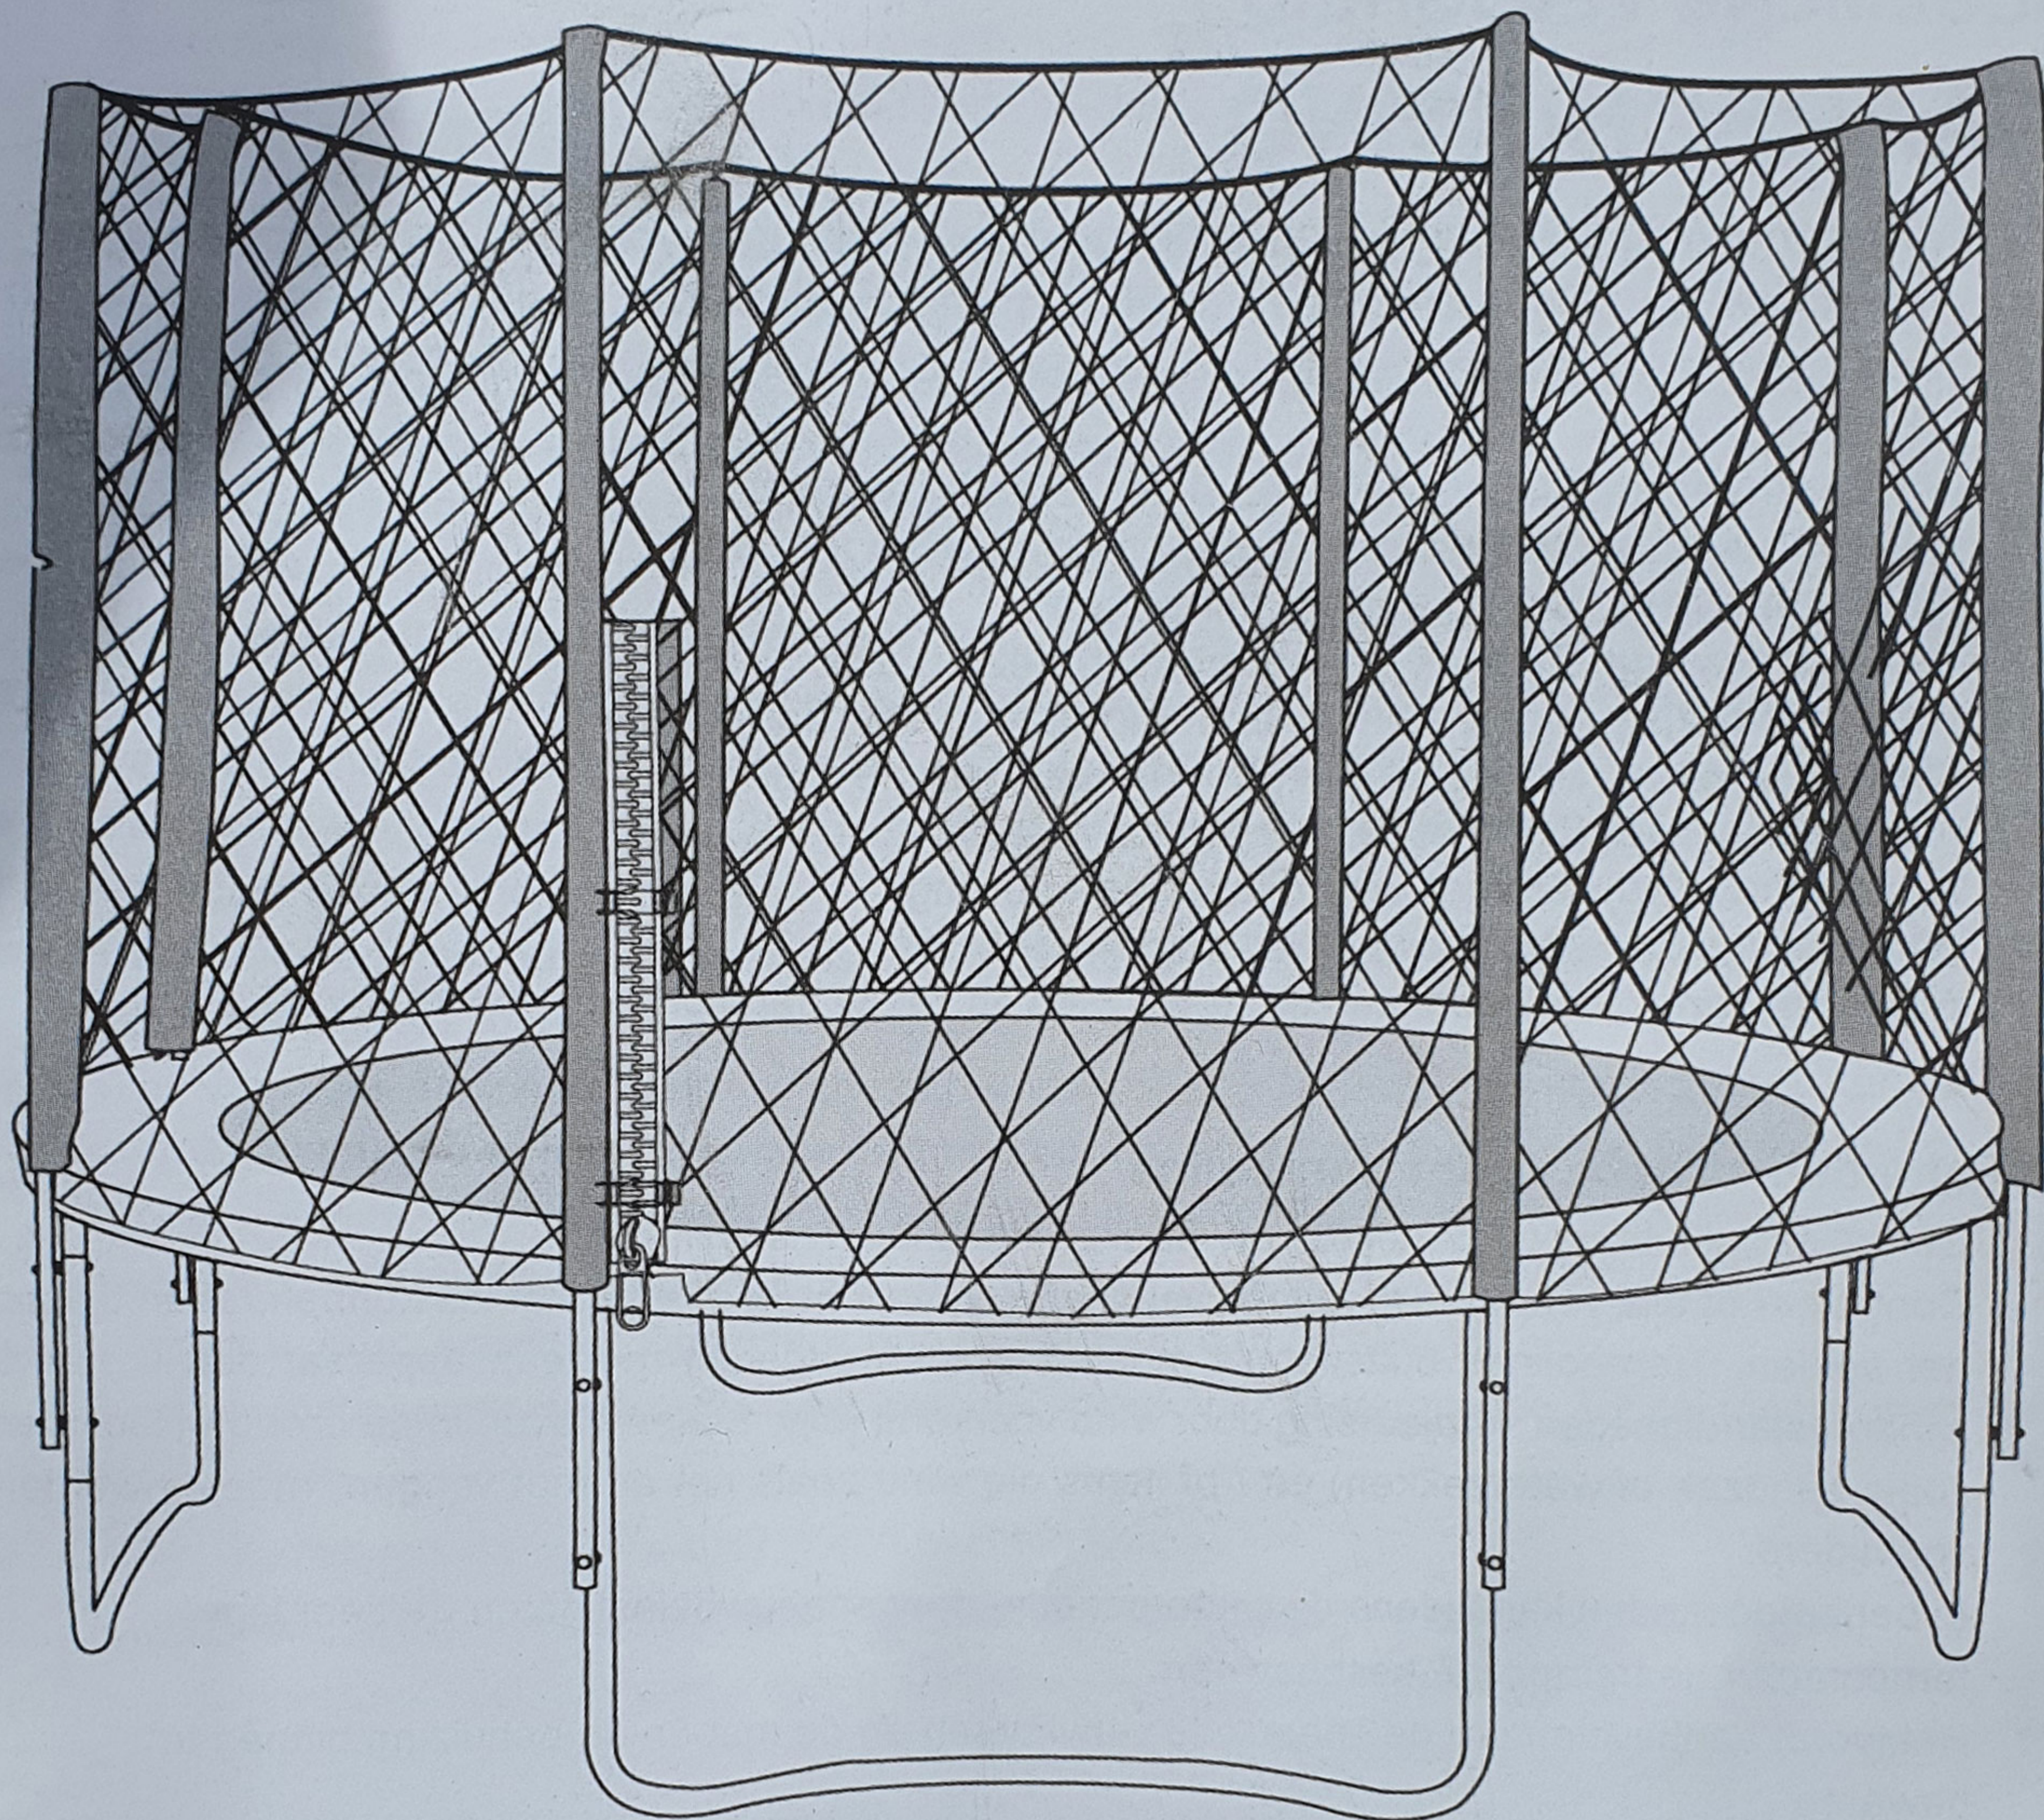

Instructiehandleiding trampolines

Viking Sports

- 6'(183 cm) Trampoline
- 8'(244 cm) Trampoline
- 10'(305 cm) Trampoline
- 12'(366 cm) Trampoline
- 13'(396 cm) Trampoline
- 14'(427 cm) Trampoline
- 15'(457 cm) Trampoline
- 16'(488 cm) Trampoline

- 3poten
- 4poten
- 5poten
- 6poten